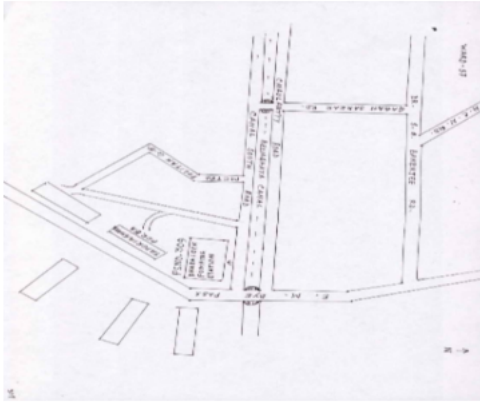

Nazri Naksha