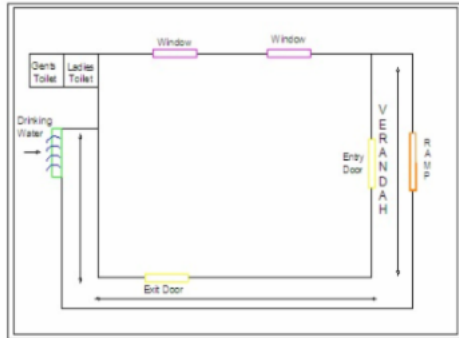

নির্বাচক নিবন্ধন আধিকারিকের স্বাক্ষর

Nazri Naksha

Google Map View

Polling Station Building Front View

Polling Station Front View

Cad View

Key MAP View

1 নাম : অজিত হালদার পিতার নাম: প্রভাকর হালদার বাড়ির নং : 28 বয়স : 25 লিঙ্গ : পুরুষ	ILJ2926749 ফটো উপলব্ধ	2 নাম : অনন্যা দেবকোটা স্বামীর নাম: ফরেন্দ্র দেবকোটা বাড়ির নং : n0558 বয়স : 46 লিঙ্গ : মহিলা	ILJ2793818 ফটো উপলব্ধ	3 নাম : মহঃ শহরাব পিতার নাম: সাহাউদ্দীন বাড়ির নং : বয়স : 61 লিঙ্গ : পুরুষ	ILJ2926715 ফটো উপলব্ধ
4 নাম : টগরি দাস স্বামীর নাম: লব দাস বাড়ির নং : বী-56 বয়স : 34 লিঙ্গ : মহিলা	ILJ3001385 ফটো উপলব্ধ	5 নাম : আরতি দেবী স্বামীর নাম: সুনীল কুমার মাহাতো বাড়ির নং : বী-34 বয়স : 36 লিঙ্গ : মহিলা	ILJ3001369 ফটো উপলব্ধ	6 নাম : পারুল শী পিতার নাম: নীলকান্ত শী বাড়ির নং : পী-18 বয়স : 26 লিঙ্গ : মহিলা	ILJ3001294 ফটো উপলব্ধ
7 নাম : হাসিনা বিবি স্বামীর নাম: মহম্মদ সোবার বাড়ির নং : বয়স : 56 লিঙ্গ : মহিলা	ILJ2849644 ফটো উপলব্ধ	8 নাম : মঞ্জু আঠা স্বামীর নাম: চিত্ত আঠা বাড়ির নং : বী-38 বয়স : 50 লিঙ্গ : মহিলা	ILJ2429025 ফটো উপলব্ধ	9 নাম : চিত্ত আঠা পিতার নাম: অমর আঠা বাড়ির নং : B-38 বয়স : 59 লিঙ্গ : পুরুষ	ILJ2429033 ফটো উপলব্ধ
10 নাম : সুমিত্রা কয়াল পিতার নাম: নবকুমার কয়াল বাড়ির নং : পী-7এ/12 বয়স : 23 লিঙ্গ : মহিলা	ILJ3085339 ফটো উপলব্ধ	11 নাম : পূজা কাজি স্বামীর নাম: প্রদীপ কাজি বাড়ির নং : 15 বয়স : 28 লিঙ্গ : মহিলা	ILJ3172798 ফটো উপলব্ধ	12 নাম : অনামিকা কাজি পিতার নাম: স্বপন কাজি বাড়ির নং : 15 বয়স : 51 লিঙ্গ : মহিলা	ILJ3172855 ফটো উপলব্ধ
13 নাম : প্রদীপ কাজি পিতার নাম: স্বপন কাজি বাড়ির নং : পী-1 বয়স : 31 লিঙ্গ : পুরুষ	TIQ1775584 ফটো উপলব্ধ	14 নাম : সুদীপ কাজি পিতার নাম: স্বপন কাজি বাড়ির নং : পী-1 বয়স : 31 লিঙ্গ : পুরুষ	TIQ1775592 ফটো উপলব্ধ	15 নাম : রাজেশ কৈরী পিতার নাম: জগরাম কৈরী বাড়ির নং : A-10 বয়স : 28 লিঙ্গ : পুরুষ	ILJ2727501 ফটো উপলব্ধ
16 নাম : রাজ কুমার কৈরী পিতার নাম: জগরাম কৈরী বাড়ির নং : A-10 বয়স : 30 লিঙ্গ : পুরুষ	ILJ2727493 ফটো উপলব্ধ	17 নাম : হীরা মন্ডল স্বামীর নাম: সীতা কৈরী বাড়ির নং : n0013 বয়স : 38 লিঙ্গ : মহিলা	ILJ1702562 ফটো উপলব্ধ	18 নাম : পূজা কৈরী স্বামীর নাম: রাজকুমার কৈরী বাড়ির নং : এ-10 বয়স : 25 লিঙ্গ : মহিলা	ILJ3085271 ফটো উপলব্ধ
19 নাম : জগরাম কৈরী পিতার নাম: হীরা মন্ডল বাড়ির নং : n0013 বয়স : 67 লিঙ্গ : পুরুষ	ILJ1702646 ফটো উপলব্ধ	20 নাম : বাবু সোনা প্রামানিক স্বামীর নাম: রানী প্রামানিক বাড়ির নং : n0013 বয়স : 34 লিঙ্গ : পুরুষ	ILJ1923127 ফটো উপলব্ধ	21 নাম : শীতা কইরি স্বামীর নাম: জয়রাম কইরি বাড়ির নং : n0013 বয়স : 62 লিঙ্গ : মহিলা	LLH3008018 ফটো উপলব্ধ
22 নাম : কম্পনা খাটুয়া স্বামীর নাম: ভনু খাটুয়া বাড়ির নং : n0054 বয়স : 61 লিঙ্গ : মহিলা	ILJ3151156 ফটো উপলব্ধ	23 নাম : গুরুা মণ্ডল স্বামীর নাম: রঞ্জিত মণ্ডল বাড়ির নং : n0054 বয়স : 36 লিঙ্গ : মহিলা	ILJ2429561 ফটো উপলব্ধ	24 নাম : খটু খাটুয়া পিতার নাম: অরবিন্দ খাটুয়া বাড়ির নং : A-77 বয়স : 44 লিঙ্গ : পুরুষ	ILJ2727857 ফটো উপলব্ধ
25 নাম : ভানু খাটুয়া পিতার নাম: অরবিন্দ খাটুয়া বাড়ির নং : n0054 বয়স : 67 লিঙ্গ : পুরুষ	ILJ3151172 ফটো উপলব্ধ	26 নাম : নুড়ি খাটুয়া স্বামীর নাম: অরবিন্দ খাটুয়া বাড়ির নং : n0054 বয়স : 80 লিঙ্গ : মহিলা	LLH4659801 ফটো উপলব্ধ	27 নাম : সরস্বতী খাটুয়া স্বামীর নাম: ভজহরি খাটুয়া বাড়ির নং : n0054 বয়স : 53 লিঙ্গ : মহিলা	WB/23/109/012284 ফটো উপলব্ধ
28 নাম : সাগর খয়া পিতার নাম: তিনকড়ি খয়া বাড়ির নং : 1 বয়স : 45 লিঙ্গ : পুরুষ	LLH2737757 ফটো উপলব্ধ	29 নাম : শ্রমতি খয়া স্বামীর নাম: মদন খয়া বাড়ির নং : n0025 বয়স : 79 লিঙ্গ : মহিলা	ILJ3151438 ফটো উপলব্ধ	30 নাম : শান্ত মোণ্ডল পিতার নাম: সতিশ মোণ্ডল বাড়ির নং : n0025 বয়স : 61 লিঙ্গ : পুরুষ	ILJ3150919 ফটো উপলব্ধ