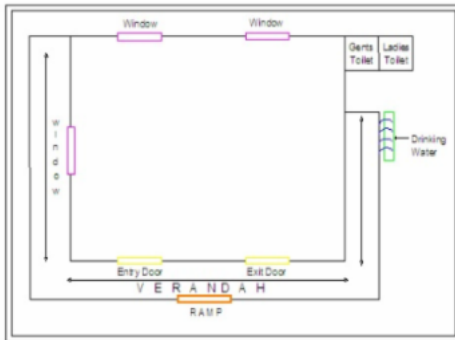

নির্বাচক নিবন্ধন আধিকারিকের স্বাক্ষর

Nazri Naksha

Google Map View

Polling Station Building Front View

Polling Station Front View

Cad View

Key MAP View

1 নাম : মেহরাজ খাতুন মায়ের নাম : নগিনা বিবি বাড়ির নং : 77/9 বয়স : 41 লিঙ্গ : মহিলা	ILJ3007994 ফটো উপলব্ধ	2 নাম : পিঙ্কি খাতুন স্বামীর নাম : সুলেমান রাশিদ বাড়ির নং : 77/14 বয়স : 30 লিঙ্গ : মহিলা	ILJ3119369 ফটো উপলব্ধ	3 নাম : পূজা চৌরাসিয়া পিতার নাম : মনোজ কুমার চৌরাসিয়া বাড়ির নং : 242/1 বয়স : 32 লিঙ্গ : মহিলা	ILJ2302321 ফটো উপলব্ধ
4 নাম : রেখা জয়সওয়াল পিতার নাম : ফুলচাঁদ সাউ বাড়ির নং : 242/1 বয়স : 49 লিঙ্গ : মহিলা	ILJ2302339 ফটো উপলব্ধ	5 নাম : গায়েত্রী দেবী সাউ স্বামীর নাম : ফুলচাঁদ সাউ বাড়ির নং : 242/1 বয়স : 65 লিঙ্গ : মহিলা	DLR1258003 ফটো উপলব্ধ	6 নাম : সঞ্জয় কুমার সাউ পিতার নাম : ফুলচাঁদ সাউ বাড়ির নং : 242/1 বয়স : 46 লিঙ্গ : পুরুষ	ILJ2302297 ফটো উপলব্ধ
7 নাম : রেনু সাউ স্বামীর নাম : সঞ্জয় কুমার সাউ বাড়ির নং : 242/1 বয়স : 43 লিঙ্গ : মহিলা	ILJ2302347 ফটো উপলব্ধ	8 নাম : রোহিত সাউ পিতার নাম : রাজ কুমার সাউ বাড়ির নং : 242/1 বয়স : 35 লিঙ্গ : পুরুষ	ILJ2302289 ফটো উপলব্ধ	9 নাম : রাহুল সাউ পিতার নাম : রাজ কুমার সাউ বাড়ির নং : 242/1 বয়স : 31 লিঙ্গ : পুরুষ	ILJ2302305 ফটো উপলব্ধ
10 নাম : বিকাশ প্রজাপতি পিতার নাম : চন্দ্রদীপ প্রজাপতি বাড়ির নং : 242/1/H/1 বয়স : 27 লিঙ্গ : পুরুষ	ILJ2820504 ফটো উপলব্ধ	11 নাম : সুরজিৎ মণ্ডল পিতার নাম : বাবল মণ্ডল বাড়ির নং : 242/1/H/2 বয়স : 34 লিঙ্গ : পুরুষ	ILJ1750314 ফটো উপলব্ধ	12 নাম : অজিত দাস পিতার নাম : ভাগীরথ দাস বাড়ির নং : 242/1/H/3 বয়স : 38 লিঙ্গ : পুরুষ	ILJ1750306 ফটো উপলব্ধ
13 নাম : পুনম মণ্ডল পিতার নাম : সুরেশ মণ্ডল বাড়ির নং : 242/1/H/3 বয়স : 40 লিঙ্গ : মহিলা	ILJ2791911 ফটো উপলব্ধ	14 নাম : বিজয় মণ্ডল পিতার নাম : সুরেশ মণ্ডল বাড়ির নং : 242/1/H/3 বয়স : 38 লিঙ্গ : পুরুষ	ILJ2549822 ফটো উপলব্ধ	15 নাম : অভিষেক জয়সওয়াল পিতার নাম : ভরত কিশোর জয়সওয়াল বাড়ির নং : 242/1/H/5 বয়স : 31 লিঙ্গ : পুরুষ	ILJ2302354 ফটো উপলব্ধ
16 নাম : জ্যোতি জয়সওয়াল পিতার নাম : ভরত কিশোর জয়সওয়াল বাড়ির নং : ২৪২/১/এইচ/৫ বয়স : 25 লিঙ্গ : মহিলা	ILJ2886067 ফটো উপলব্ধ	17 নাম : সংদিপ জয়সওয়াল পিতার নাম : রামগোপাল জয়সওয়াল বাড়ির নং : 242/1/H/7 বয়স : 44 লিঙ্গ : পুরুষ	DLR2000362 ফটো উপলব্ধ	18 নাম : বিকি দাস পিতার নাম : দিলীপ দাস বাড়ির নং : 242/1/H/7 বয়স : 28 লিঙ্গ : পুরুষ	ILJ2668721 ফটো উপলব্ধ
19 নাম : রাজেশ কুমার জয়সওয়াল পিতার নাম : রাম দেব জয়সওয়াল বাড়ির নং : 242/1/H/7 বয়স : 62 লিঙ্গ : পুরুষ	WB/03/021/180410 ফটো উপলব্ধ	20 নাম : শুনিতা জয়সওয়াল স্বামীর নাম : রাজেশ কুমার জয়সওয়াল বাড়ির নং : 242/1/H/7 বয়স : 61 লিঙ্গ : মহিলা	WB/22/155/000463 ফটো উপলব্ধ	21 নাম : সোনি জয়সওয়াল পিতার নাম : রাম কবের জয়সওয়াল বাড়ির নং : 242/1/H/7 বয়স : 36 লিঙ্গ : মহিলা	YUP1370105 ফটো উপলব্ধ
22 নাম : কশিশ যশোয়াল পিতার নাম : রাজেশ কুমার যশোয়াল বাড়ির নং : 242/1/এইচ/7 বয়স : 21 লিঙ্গ : মহিলা	ILJ3165958 ফটো উপলব্ধ	23 নাম : রাজেশ মন্ডল পিতার নাম : সুনীল মন্ডল বাড়ির নং : 242/1/H/7 বয়স : 50 লিঙ্গ : পুরুষ	ILJ2668481 ফটো উপলব্ধ	24 নাম : শিবানী প্রজাপতি পিতার নাম : বিনোদ প্রজাপতি বাড়ির নং : 242/1/এইচ/7 বয়স : 23 লিঙ্গ : মহিলা	ILJ3174281 ফটো উপলব্ধ
25 নাম : উশা দেবী স্বামীর নাম : ভলা রাম বাড়ির নং : 242/2 বয়স : 61 লিঙ্গ : মহিলা	WB/22/155/000693 ফটো উপলব্ধ	26 নাম : রাখী আনন্দ পিতার নাম : দেবেন্দ্র সাউ বাড়ির নং : 242/2 বয়স : 50 লিঙ্গ : মহিলা	SHS2162691 ফটো উপলব্ধ	27 নাম : শয়মাল বসাক পিতার নাম : উদয় বসাক বাড়ির নং : 242/2 বয়স : 52 লিঙ্গ : পুরুষ	WB/22/155/001023 ফটো উপলব্ধ
28 নাম : মিনতী বসাক স্বামীর নাম : গোপাল বসাক বাড়ির নং : 242/2 বয়স : 48 লিঙ্গ : মহিলা	ILJ2549863 ফটো উপলব্ধ	29 নাম : শয়মলী বসাক পিতার নাম : উদয় বসাক বাড়ির নং : 242/2 বয়স : 48 লিঙ্গ : মহিলা	DLR2254274 ফটো উপলব্ধ	30 নাম : রীনা ভক্ত স্বামীর নাম : অমিত ভক্ত বাড়ির নং : 242/2 বয়স : 36 লিঙ্গ : মহিলা	ILJ2438851 ফটো উপলব্ধ