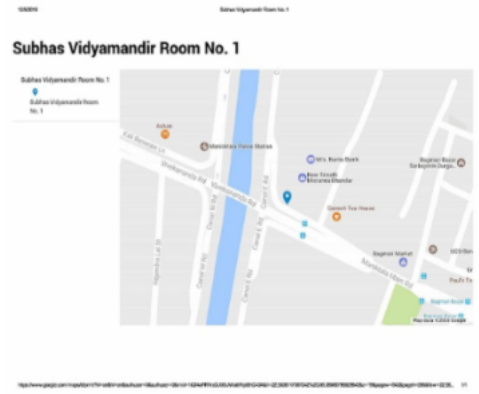

Google Map View