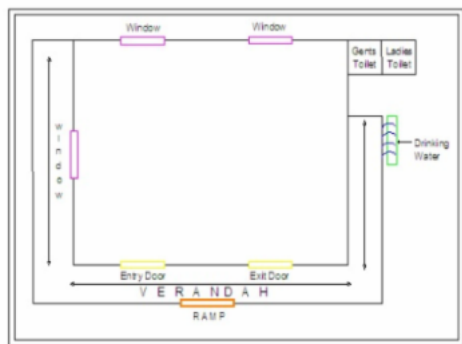

নির্বাচক নিবন্ধন আধিকারিকের স্বাক্ষর

Nazri Naksha

Google Map View

Polling Station Building Front View

Polling Station Front View

Cad View

Key MAP View

1 নাম : সঙ্গীতা দাস স্বামীর নাম : মহেশ দাস বাড়ির নং : 224/H/2 বয়স : 29 লিঙ্গ : মহিলা	ILJ2823441 ফটো উপলব্ধ	2 নাম : অঞ্জনা বসাক স্বামীর নাম : অজিত বসাক বাড়ির নং : 243B বয়স : 63 লিঙ্গ : মহিলা	WB/22/155/000771 ফটো উপলব্ধ	3 নাম : বিশ্বজীত বসাক পিতার নাম : কৃষ্ণি ডাস বসাক বাড়ির নং : 243B বয়স : 57 লিঙ্গ : পুরুষ	DLR0008169 ফটো উপলব্ধ
4 নাম : সৈমা বসাক স্বামীর নাম : বিশ্বজীত বসাক বাড়ির নং : 243B বয়স : 42 লিঙ্গ : মহিলা	JCS1450576 ফটো উপলব্ধ	5 নাম : অগ্নিদিতা বসাক পিতার নাম : অজিত বসাক বাড়ির নং : 243B বয়স : 40 লিঙ্গ : মহিলা	DLR2707073 ফটো উপলব্ধ	6 নাম : আদিতা বসাক পিতার নাম : অজিত কুমার বসাক বাড়ির নং : 243B বয়স : 31 লিঙ্গ : পুরুষ	ILJ2147064 ফটো উপলব্ধ
7 নাম : অজিত ডাস বসাক পিতার নাম : কৃষ্ণি ডাস বসাক বাড়ির নং : 243B বয়স : 70 লিঙ্গ : পুরুষ	WB/22/155/000734 ফটো উপলব্ধ	8 নাম : অরুণ মামা পিতার নাম : রাশিধার মামা বাড়ির নং : 243B বয়স : 57 লিঙ্গ : পুরুষ	DLR1255124 ফটো উপলব্ধ	9 নাম : ইন্দ্রজিৎ বসাক পিতার নাম : বিশ্বজিৎ বসাক বাড়ির নং : 243/বী বয়স : 23 লিঙ্গ : পুরুষ	ILJ3012416 ফটো উপলব্ধ
10 নাম : অভিজিৎ পাল পিতার নাম : রঞ্জিত পাল বাড়ির নং : 243সি বয়স : 52 লিঙ্গ : পুরুষ	DLR1252238 ফটো উপলব্ধ	11 নাম : মিতা পাল স্বামীর নাম : প্রসেন্জিত পাল বাড়ির নং : 243C বয়স : 44 লিঙ্গ : মহিলা	DLR2517498 ফটো উপলব্ধ	12 নাম : সৌমজিৎ পাল পিতার নাম : প্রসেন্জিৎ পাল বাড়ির নং : 243সি বয়স : 22 লিঙ্গ : পুরুষ	ILJ3167426 ফটো উপলব্ধ
13 নাম : রঞ্জিত পওল পিতার নাম : হোশানাথ পওল বাড়ির নং : 243C বয়স : 83 লিঙ্গ : পুরুষ	DLR1250521 ফটো উপলব্ধ	14 নাম : মিলু পওল স্বামীর নাম : রঞ্জিত পওল বাড়ির নং : 243C বয়স : 74 লিঙ্গ : মহিলা	DLR2255370 ফটো উপলব্ধ	15 নাম : পসেনজিত পওল পিতার নাম : রঞ্জিত পওল বাড়ির নং : 243C বয়স : 53 লিঙ্গ : পুরুষ	DLR1252246 ফটো উপলব্ধ
16 নাম : পিউ ঘোষ স্বামীর নাম : জয়ন্ত ঘোষ বাড়ির নং : 243D বয়স : 43 লিঙ্গ : মহিলা	YPW1295435 ফটো উপলব্ধ	17 নাম : সুধস্বীনা চন্দা পিতার নাম : মুকেশ চন্দা বাড়ির নং : 243E বয়স : 59 লিঙ্গ : মহিলা	WB/22/155/000506 ফটো উপলব্ধ	18 নাম : সন্ধ্যা চন্দা স্বামীর নাম : কমলেন্দু চন্দা বাড়ির নং : 243E বয়স : 50 লিঙ্গ : মহিলা	WB/18/112/561682 ফটো উপলব্ধ
19 নাম : সমীর ডাস গুপ্তা পিতার নাম : সত্যেন্দ্র ডাস গুপ্তা বাড়ির নং : 243E বয়স : 66 লিঙ্গ : পুরুষ	WB/22/155/000007 ফটো উপলব্ধ	20 নাম : জলি ডাস গুপ্তা স্বামীর নাম : সমীর ডাস গুপ্তা বাড়ির নং : 243E বয়স : 62 লিঙ্গ : মহিলা	WB/22/155/000020 ফটো উপলব্ধ	21 নাম : কমলেশ মিশ্র পিতার নাম : ইন্দ্রজীত মিশ্র বাড়ির নং : 243E বয়স : 82 লিঙ্গ : পুরুষ	WB/22/155/000930 ফটো উপলব্ধ
22 নাম : রঞ্জেন মিশ্র পিতার নাম : কমলেশ মিশ্র বাড়ির নং : 243E বয়স : 56 লিঙ্গ : পুরুষ	WB/22/155/000518 ফটো উপলব্ধ	23 নাম : সুমন মিশ্র স্বামীর নাম : রঞ্জেন মিশ্র বাড়ির নং : 243E বয়স : 51 লিঙ্গ : মহিলা	WB/22/155/000527 ফটো উপলব্ধ	24 নাম : শুভম মিশ্র পিতার নাম : ক. মিশ্র বাড়ির নং : 243E বয়স : 45 লিঙ্গ : পুরুষ	DLR2255420 ফটো উপলব্ধ
25 নাম : কমলেন্দু চন্দা পিতার নাম : কমলেন্দু চন্দা বাড়ির নং : 243/E বয়স : 60 লিঙ্গ : পুরুষ	DLR1260116 ফটো উপলব্ধ	26 নাম : কৃষ্ণেন্দু চন্দা পিতার নাম : কমলেন্দু চন্দা বাড়ির নং : 243/E বয়স : 23 লিঙ্গ : পুরুষ	ILJ3119542 ফটো উপলব্ধ	27 নাম : শুভজিত দাস গুপ্তা পিতার নাম : সমীর দাস গুপ্তা বাড়ির নং : 243/E বয়স : 37 লিঙ্গ : পুরুষ	ILJ1492750 ফটো উপলব্ধ
28 নাম : অজয় কুমার মিশ্র পিতার নাম : শুভেন্দু মিশ্র বাড়ির নং : 243/E বয়স : 54 লিঙ্গ : পুরুষ	ILJ2549988 ফটো উপলব্ধ	29 নাম : সুশমা মিশ্র স্বামীর নাম : অজয় কুমার মিশ্র বাড়ির নং : 243/E বয়স : 50 লিঙ্গ : মহিলা	ILJ2549996 ফটো উপলব্ধ	30 নাম : মহিমা মিশ্র পিতার নাম : অজয় কুমার মিশ্র বাড়ির নং : 243/E বয়স : 29 লিঙ্গ : মহিলা	ILJ2550002 ফটো উপলব্ধ