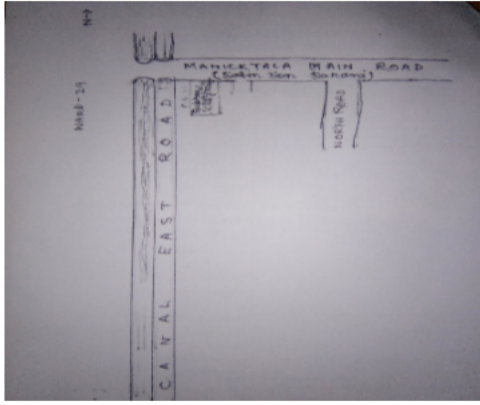

Nazri Naksha