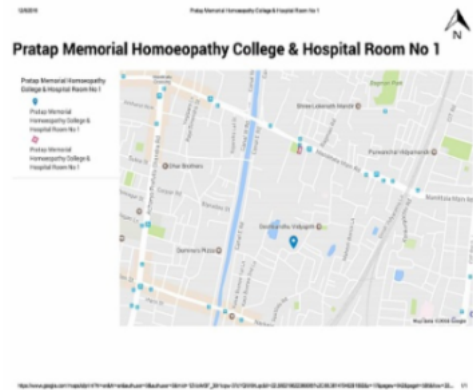

নির্বাচক নিবন্ধন আধিকারিকের স্বাক্ষর

Nazri Naksha

Google Map View

Polling Station Building Front View

Polling Station Front View

Cad View

Key MAP View

ভাগ নং, নাম : 1-মানিকতলা মেন রোড (সতীন সেন সরণী)