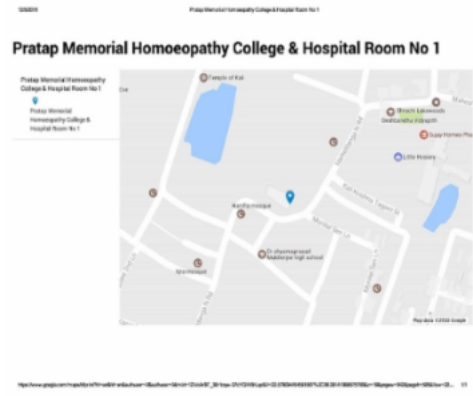

Google Map View