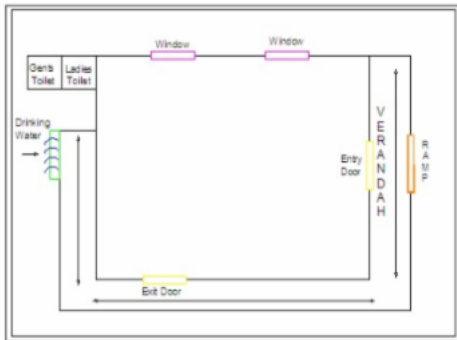

নির্বাচক নিবন্ধন আধিকারিকের স্বাক্ষর

Nazri Naksha

Google Map View

Polling Station Building Front View

Polling Station Front View

Cad View

Key MAP View

1 নাম : ইন্সানিগার পিতার নাম: মহঃ মুক্তার বাড়ির নং : 79/1 বয়স : 28 লিঙ্গ : মহিলা ILJ2672186 ফটো উপলব্ধ	2 নাম : অমনা বেগম স্বামীর নাম: নৌশের আলি বাড়ির নং : 79/5 বয়স : 79 লিঙ্গ : মহিলা WB/22/155/123369 ফটো উপলব্ধ	3 নাম : ইরশাদ আলি পিতার নাম: নৌশের আলি বাড়ির নং : 79/5 বয়স : 53 লিঙ্গ : পুরুষ WB/22/155/123326 ফটো উপলব্ধ
4 নাম : ইমতিয়াজ আলি পিতার নাম: নৌশের আলি বাড়ির নং : 79/5 বয়স : 50 লিঙ্গ : পুরুষ WB/22/155/123094 ফটো উপলব্ধ	5 নাম : নজাব আলি পিতার নাম: নৌশের আলি বাড়ির নং : 79/5 বয়স : 50 লিঙ্গ : পুরুষ ILJ2979136 ফটো উপলব্ধ	6 নাম : ওয়াহিদা খনম স্বামীর নাম: মহঃ রাজা বাড়ির নং : 79/5 বয়স : 50 লিঙ্গ : মহিলা WB/22/155/123370 ফটো উপলব্ধ
7 নাম : সহদেব আলি পিতার নাম: নৌশের আলি বাড়ির নং : 79/5 বয়স : 48 লিঙ্গ : পুরুষ WB/22/155/123235 ফটো উপলব্ধ	8 নাম : সাদাব পারভীন স্বামীর নাম: নাজাব আলি বাড়ির নং : 79/5 বয়স : 40 লিঙ্গ : মহিলা ILJ2309086 ফটো উপলব্ধ	9 নাম : তবাসুম বেগম স্বামীর নাম: ইমতিয়াজ আলি বাড়ির নং : 79/5 বয়স : 40 লিঙ্গ : মহিলা ILJ2866259 ফটো উপলব্ধ
10 নাম : আসগারী পরভীন পিতার নাম: আবু শাহমা বাড়ির নং : 79/5 বয়স : 38 লিঙ্গ : মহিলা NSR1181924 ফটো উপলব্ধ	11 নাম : নৌশিন খানম মায়ের নাম: ওয়াহিদা খানম বাড়ির নং : 79/5 বয়স : 35 লিঙ্গ : মহিলা ILJ1631621 ফটো উপলব্ধ	12 নাম : ফারহীন খানম মায়ের নাম: ওয়াহিদা খানম বাড়ির নং : 79/5 বয়স : 32 লিঙ্গ : মহিলা ILJ2553832 ফটো উপলব্ধ
13 নাম : মহঃ ফাইসল পিতার নাম: ওয়াহিদা বাড়ির নং : 79/5 বয়স : 31 লিঙ্গ : পুরুষ ILJ2553790 ফটো উপলব্ধ	14 নাম : বুশরা খানম মায়ের নাম: ওয়াহিদা খানম বাড়ির নং : 79/5 বয়স : 29 লিঙ্গ : মহিলা ILJ2866341 ফটো উপলব্ধ	15 নাম : ফরিজা খানম পিতার নাম: ইরশাদ আলি বাড়ির নং : 79/5 বয়স : 28 লিঙ্গ : মহিলা ILJ2866267 ফটো উপলব্ধ
16 নাম : মোহাম্মদ হাসান আলি পিতার নাম: ইরশাদ আলি বাড়ির নং : 79/5 বয়স : 24 লিঙ্গ : পুরুষ ILJ3163318 ফটো উপলব্ধ	17 নাম : মোহাম্মদ ইমরান আলি পিতার নাম: নৌসার আলি বাড়ির নং : 79/5 বয়স : 35 লিঙ্গ : পুরুষ ILJ1494715 ফটো উপলব্ধ	18 নাম : অক সা আলি পিতার নাম: নসাব আলি বাড়ির নং : 79/5 বয়স : 21 লিঙ্গ : মহিলা ILJ3148657 ফটো উপলব্ধ
19 নাম : মহজবীন বেগম পিতার নাম: নৌশের আলি বাড়ির নং : 79/5 বয়স : 44 লিঙ্গ : মহিলা DLR2716066 ফটো উপলব্ধ	20 নাম : মোহাম্মদ আবু মুফিয়ান মায়ের নাম: ওয়াহিদা খানম বাড়ির নং : 79/5 বয়স : 23 লিঙ্গ : পুরুষ ILJ3050077 ফটো উপলব্ধ	21 নাম : মঃ মুস্তক পিতার নাম: মঃ ইজরাইল বাড়ির নং : 79/6 বয়স : 83 লিঙ্গ : পুরুষ WB/22/155/123031 ফটো উপলব্ধ
22 নাম : মঃ কালু পিতার নাম: মঃ হামিদ বাড়ির নং : 79/6 বয়স : 71 লিঙ্গ : পুরুষ DLR2331312 ফটো উপলব্ধ	23 নাম : লাল বাবু পিতার নাম: মঃ হারুন বাড়ির নং : 79/6 বয়স : 69 লিঙ্গ : পুরুষ ILJ3280062 ফটো উপলব্ধ	24 নাম : শনি বেগম স্বামীর নাম: মঃ ইউসুফ বাড়ির নং : 79/6 বয়স : 70 লিঙ্গ : মহিলা WB/22/155/123413 ফটো উপলব্ধ
25 নাম : মঃ সবির পিতার নাম: মঃ রজজাক বাড়ির নং : 79/6 বয়স : 68 লিঙ্গ : পুরুষ WB/22/155/123515 ফটো উপলব্ধ	26 নাম : মোহাম্মদ কলিঙ্গ পিতার নাম: মোহাম্মদ ওলাম রসুল বাড়ির নং : 79/6 বয়স : 67 লিঙ্গ : পুরুষ ILJ2999910 ফটো উপলব্ধ	27 নাম : মঃ জমির পিতার নাম: মঃ শেলিম বাড়ির নং : 79/6 বয়স : 66 লিঙ্গ : পুরুষ WB/22/155/123030 ফটো উপলব্ধ
28 নাম : মঃ শেলিম পিতার নাম: মঃ নুরু বাড়ির নং : 79/6 বয়স : 66 লিঙ্গ : পুরুষ WB/22/155/123107 ফটো উপলব্ধ	29 নাম : রুকসানা বেগম স্বামীর নাম: মহঃ মুক্তার বাড়ির নং : 79/6 বয়স : 62 লিঙ্গ : মহিলা WB/22/155/123179 ফটো উপলব্ধ	30 নাম : মহঃ মকসুদ আলম পিতার নাম: মহঃ সেলিম বাড়ির নং : 79/6 বয়স : 61 লিঙ্গ : পুরুষ WB/22/155/123446 ফটো উপলব্ধ