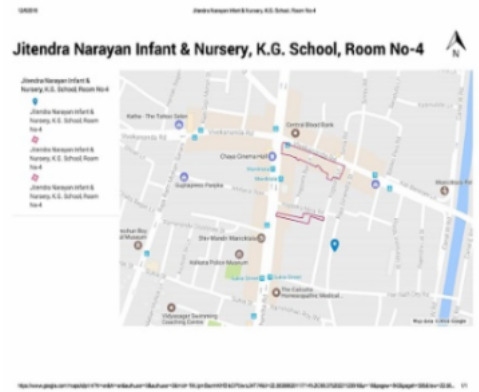

নির্বাচক নিবন্ধন আধিকারিকের স্বাক্ষর

Nazri Naksha

Google Map View

Polling Station Building Front View

Polling Station Front View

Cad View

Key MAP View

1 নাম : সুমেশ বানার্জি পিতার নাম: অমর্শ বানার্জি বাড়ির নং : 39/1A বয়স : 63 লিঙ্গ : পুরুষ	CXF0610303 ফটো উপলব্ধ	2 নাম : অদিতি বানার্জি স্বামীর নাম: সুমেশ বানার্জি বাড়ির নং : 39/1A বয়স : 56 লিঙ্গ : মহিলা	CXF0610311 ফটো উপলব্ধ	3 নাম : বিমল কান্তি হলের পিতার নাম: রমেশ চন্দ্র হলের বাড়ির নং : 39/1B বয়স : 66 লিঙ্গ : পুরুষ	CXF0610345 ফটো উপলব্ধ
4 নাম : ইদ্রানী হলের পিতার নাম: রমেশ চন্দ্র হলের বাড়ির নং : 39/1B বয়স : 66 লিঙ্গ : মহিলা	CXF0610352 ফটো উপলব্ধ	5 নাম : প্রবীর কান্তি হালদার পিতার নাম: রমেশ চন্দ্র হালদার বাড়ির নং : 39/1B বয়স : 64 লিঙ্গ : পুরুষ	CXF0610378 ফটো উপলব্ধ	6 নাম : কমল কান্তি হালদার পিতার নাম: রমেশ চন্দ্র হালদার বাড়ির নং : 39/1B বয়স : 63 লিঙ্গ : পুরুষ	CXF0610360 ফটো উপলব্ধ
7 নাম : অহনা হালদার স্বামীর নাম: কমল কান্তি হালদার বাড়ির নং : 39/1B বয়স : 57 লিঙ্গ : মহিলা	CXF0932147 ফটো উপলব্ধ	8 নাম : বুলুস্রী হলের স্বামীর নাম: বিমল কান্তি হলের বাড়ির নং : 39/1B বয়স : 57 লিঙ্গ : মহিলা	CXF2117240 ফটো উপলব্ধ	9 নাম : পুরবি রানি হালদার স্বামীর নাম: প্রবীর কান্তি হালদার বাড়ির নং : 39/1B বয়স : 51 লিঙ্গ : মহিলা	CXF1030881 ফটো উপলব্ধ
10 নাম : ডোনা হালদার পিতার নাম: বিমল কান্তি হালদার বাড়ির নং : 39/1B বয়স : 31 লিঙ্গ : মহিলা	ILJ2539062 ফটো উপলব্ধ	11 নাম : ডিষা হালদার পিতার নাম: কমল কান্তি হালদার বাড়ির নং : 39/1বি বয়স : 25 লিঙ্গ : মহিলা	ILJ2877538 ফটো উপলব্ধ	12 নাম : দীপ্তার্ক হালদার পিতার নাম: কমল কান্তি হালদার বাড়ির নং : 39/1বি বয়স : 24 লিঙ্গ : পুরুষ	ILJ2911253 ফটো উপলব্ধ
13 নাম : উশা কুণ্ডু স্বামীর নাম: শীতাংশু কুণ্ডু বাড়ির নং : 41 বয়স : 71 লিঙ্গ : মহিলা	CXF0610469 ফটো উপলব্ধ	14 নাম : নিয়তি কাণ্ডু স্বামীর নাম: মনিক চাঁদ কাণ্ডু বাড়ির নং : 41 বয়স : 62 লিঙ্গ : মহিলা	CXF1040161 ফটো উপলব্ধ	15 নাম : সৌমেন্দ্রা কাণ্ডু পিতার নাম: গোবিন্দ কাণ্ডু বাড়ির নং : 41 বয়স : 47 লিঙ্গ : পুরুষ	CXF1035955 ফটো উপলব্ধ
16 নাম : পৌশালী কাণ্ডু পিতার নাম: গোবিন্দ কাণ্ডু বাড়ির নং : 41 বয়স : 45 লিঙ্গ : মহিলা	CXF1037431 ফটো উপলব্ধ	17 নাম : শৌমিক কুণ্ডু পিতার নাম: মানিক কুণ্ডু বাড়ির নং : 41 বয়স : 28 লিঙ্গ : পুরুষ	ILJ2748556 ফটো উপলব্ধ	18 নাম : সমীর কুমার মাড়িক পিতার নাম: হরী চরন মাড়িক বাড়ির নং : 41 বয়স : 71 লিঙ্গ : পুরুষ	CXF0610428 ফটো উপলব্ধ
19 নাম : মিতা মাড়িক স্বামীর নাম: সমীর কুমার মাড়িক বাড়ির নং : 41 বয়স : 61 লিঙ্গ : মহিলা	CXF0610436 ফটো উপলব্ধ	20 নাম : দেবশীষ সন্যাল পিতার নাম: নিমলেন্দু সন্যাল বাড়ির নং : 41 বয়স : 54 লিঙ্গ : পুরুষ	CXF0610519 ফটো উপলব্ধ	21 নাম : মানষি সন্যাল স্বামীর নাম: দেবশীষ সন্যাল বাড়ির নং : 41 বয়স : 48 লিঙ্গ : মহিলা	CXF1038231 ফটো উপলব্ধ
22 নাম : মদন বানার্জি পিতার নাম: শিতল বানার্জি বাড়ির নং : 42A বয়স : 73 লিঙ্গ : পুরুষ	CXF1044957 ফটো উপলব্ধ	23 নাম : ফ শশাঙ্ক বানার্জি পিতার নাম: শিতল বানার্জি বাড়ির নং : 42A বয়স : 70 লিঙ্গ : পুরুষ	CXF0610527 ফটো উপলব্ধ	24 নাম : শম্ভা বানার্জি স্বামীর নাম: মদন বানার্জি বাড়ির নং : 42A বয়স : 63 লিঙ্গ : মহিলা	CXF0610543 ফটো উপলব্ধ
25 নাম : প্রীতিমা বানার্জি স্বামীর নাম: শশাঙ্ক বানার্জি বাড়ির নং : 42A বয়স : 60 লিঙ্গ : মহিলা	CXF0610535 ফটো উপলব্ধ	26 নাম : সংজিব বানার্জি পিতার নাম: মদন বানার্জি বাড়ির নং : 42A বয়স : 48 লিঙ্গ : পুরুষ	CXF1040120 ফটো উপলব্ধ	27 নাম : টুকটুকি বানার্জি পিতার নাম: শশাঙ্ক বানার্জি বাড়ির নং : 42A বয়স : 46 লিঙ্গ : মহিলা	CXF1919323 ফটো উপলব্ধ
28 নাম : প্রিয়াঙ্কা পাঠক ব্যানার্জী স্বামীর নাম: সঞ্জীব ব্যানার্জী বাড়ির নং : 42A বয়স : 44 লিঙ্গ : মহিলা	ILJ2660660 ফটো উপলব্ধ	29 নাম : শঙ্কয় বানার্জি পিতার নাম: মদন বানার্জি বাড়ির নং : 42A বয়স : 43 লিঙ্গ : পুরুষ	CXF1919315 ফটো উপলব্ধ	30 নাম : শ্রাবনী ব্যানার্জী স্বামীর নাম: সম্রাট ব্যানার্জী বাড়ির নং : 42এ বয়স : 27 লিঙ্গ : মহিলা	NYH1870286 ফটো উপলব্ধ