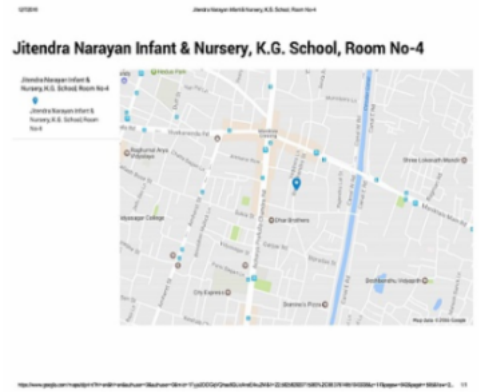

Google Map View