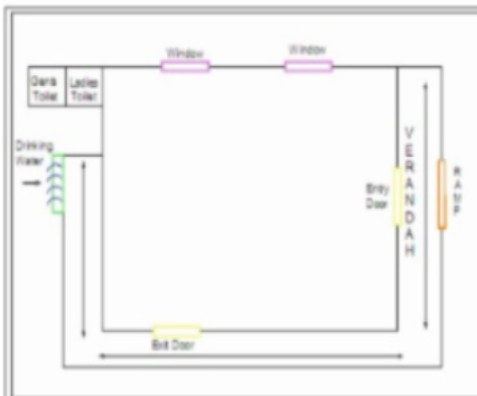

নির্বাচক নিবন্ধন আধিকারিকের স্বাক্ষর

Nazri Naksha

Google Map View

Polling Station Building Front View

Polling Station Front View

Cad View

Key MAP View

1 নাম : মহঃ শাহবাজ আলম পিতার নাম: মহঃ আলমগির বাড়ির নং : 2 বয়স : 36 লিঙ্গ : পুরুষ	ILJ2154482 ফটো উপলব্ধ	2 নাম : ইমরান মহঃ পিতার নাম: সারিক মহঃ বাড়ির নং : 2 বয়স : 34 লিঙ্গ : পুরুষ	ILJ2154466 ফটো উপলব্ধ	3 নাম : মহঃ সানাওয়াজ মায়ের নাম: হাজরা বেগম বাড়ির নং : 2 বয়স : 33 লিঙ্গ : পুরুষ	ILJ2154458 ফটো উপলব্ধ
4 নাম : গনেশ দাস পিতার নাম: বুটাক দাস বাড়ির নং : 2 বয়স : 47 লিঙ্গ : পুরুষ	ILJ2154474 ফটো উপলব্ধ	5 নাম : মহঃ সিরাজুদ্দিন পিতার নাম: মহঃ সারিক বাড়ির নং : 4 বয়স : 45 লিঙ্গ : পুরুষ	ILJ2154540 ফটো উপলব্ধ	6 নাম : জুলি বেগম স্বামীর নাম: মহঃ জাহাঙ্গির বাড়ির নং : 92/এইচ/5 বয়স : 44 লিঙ্গ : মহিলা	ILJ2154680 ফটো উপলব্ধ
7 নাম : মহঃ সামিম পিতার নাম: সেখ ভোলা বাড়ির নং : 6 বয়স : 40 লিঙ্গ : পুরুষ	ILJ2154714 ফটো উপলব্ধ	8 নাম : মমতাজ খাতুন মায়ের নাম: মিনা বেগম বাড়ির নং : 6 বয়স : 37 লিঙ্গ : মহিলা	ILJ2154698 ফটো উপলব্ধ	9 নাম : সাইমা রসিদ পিতার নাম: আবদুল রসিদ বাড়ির নং : 16 বয়স : 31 লিঙ্গ : মহিলা	ILJ2154128 ফটো উপলব্ধ
10 নাম : মহঃ সাদার পিতার নাম: মহঃ জাহাঙ্গির বাড়ির নং : 17 বয়স : 33 লিঙ্গ : পুরুষ	ILJ2154169 ফটো উপলব্ধ	11 নাম : মহঃ জিসান পিতার নাম: মহঃ আসলাম বাড়ির নং : 17 বয়স : 32 লিঙ্গ : পুরুষ	ILJ2154185 ফটো উপলব্ধ	12 নাম : সাহাম বেগম স্বামীর নাম: শেখ জাবার বাড়ির নং : 19/14 বয়স : 59 লিঙ্গ : মহিলা	ILJ2154250 ফটো উপলব্ধ
13 নাম : মহম্মদ ফাহিম পিতার নাম: মহম্মদ সাহিম বাড়ির নং : 46 বয়স : 25 লিঙ্গ : পুরুষ	ILJ2990059 ফটো উপলব্ধ	14 নাম : মহঃ খুরশিদ পিতার নাম: মহঃ মহম্মদ বাড়ির নং : 72/2 বয়স : 48 লিঙ্গ : পুরুষ	ILJ2880151 ফটো উপলব্ধ	15 নাম : মহঃ সাদাম হুসেন পিতার নাম: মহঃ আলমগির বাড়ির নং : 72/H/2 বয়স : 33 লিঙ্গ : পুরুষ	ILJ2154433 ফটো উপলব্ধ
16 নাম : তৌসিফ আহমেদ মায়ের নাম: তাসলিমা বেগম বাড়ির নং : 90 বয়স : 35 লিঙ্গ : পুরুষ	ILJ1634054 ফটো উপলব্ধ	17 নাম : মোহাম্মদ শাহনাওয়াজ পিতার নাম: ইয়াসমিন বেগম বাড়ির নং : 86/এইচ/14 বয়স : 31 লিঙ্গ : পুরুষ	ILJ3052958 ফটো উপলব্ধ	18 নাম : রুবাব ইকবাল দাস পিতার নাম: মহঃ ইকবাল দাস বাড়ির নং : 89/2 বয়স : 36 লিঙ্গ : মহিলা	ILJ1538222 ফটো উপলব্ধ
19 নাম : ইনশা জামিল পিতার নাম: শেখ জামিল বাড়ির নং : 89/10 বয়স : 23 লিঙ্গ : মহিলা	ILJ3053733 ফটো উপলব্ধ	20 নাম : মহঃ সেলিম পিতার নাম: মহঃ ইকবাল বাড়ির নং : 89/14 বয়স : 41 লিঙ্গ : পুরুষ	DLR2520963 ফটো উপলব্ধ	21 নাম : মহঃ আরিফ সেখ পিতার নাম: শেখ মুলতান বাড়ির নং : 89/14 বয়স : 41 লিঙ্গ : পুরুষ	DLR2521003 ফটো উপলব্ধ
22 নাম : মহঃ শফীক পিতার নাম: সফীক মহঃ বাড়ির নং : 89/14 বয়স : 40 লিঙ্গ : পুরুষ	DLR2583078 ফটো উপলব্ধ	23 নাম : মহঃ আসিফ সেখ পিতার নাম: শেখ মুলতান বাড়ির নং : 89/14 বয়স : 39 লিঙ্গ : পুরুষ	DLR2520997 ফটো উপলব্ধ	24 নাম : ফারজানা খাতুন পিতার নাম: শেখ মোতি বাড়ির নং : 89/14 বয়স : 39 লিঙ্গ : মহিলা	ILJ2154763 ফটো উপলব্ধ
25 নাম : মহঃ নসিম পিতার নাম: মহঃ একরম বাড়ির নং : 89/14 বয়স : 38 লিঙ্গ : পুরুষ	DLR2520955 ফটো উপলব্ধ	26 নাম : সানজিদা বেগম স্বামীর নাম: শেখ জাহিদুল বাড়ির নং : 89/14 বয়স : 37 লিঙ্গ : মহিলা	ILJ2312155 ফটো উপলব্ধ	27 নাম : নাজিয়া খাতুন পিতার নাম: মহঃ ফারোজ আকম বাড়ির নং : 89/14 বয়স : 37 লিঙ্গ : মহিলা	ILJ2312148 ফটো উপলব্ধ
28 নাম : মহঃ রয়িস পিতার নাম: মহঃ আনিস বাড়ির নং : 89/14 বয়স : 30 লিঙ্গ : পুরুষ	ILJ2312163 ফটো উপলব্ধ	29 নাম : নৌশাদ হুসেন পিতার নাম: মহঃ আলী হুসেন বাড়ির নং : 89/14 বয়স : 36 লিঙ্গ : পুরুষ	ILJ2439511 ফটো উপলব্ধ	30 নাম : মুন্নি বেগম স্বামীর নাম: মহঃ আলমগীর রহম বাড়ির নং : 89/16 বয়স : 55 লিঙ্গ : মহিলা	ILJ2613354 ফটো উপলব্ধ