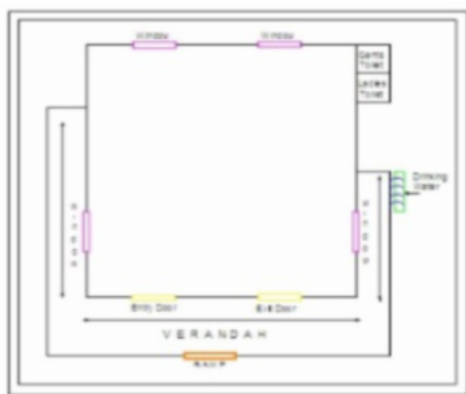

নির্বাচক নিবন্ধন আধিকারিকের স্বাক্ষর

Nazri Naksha

Google Map View

Polling Station Building Front View

Polling Station Front View

Cad View

Key MAP View

1 নাম : বৈশাখি দাস স্বামীর নাম: অমিত কুমার দাস বাড়ির নং : n0030 বয়স : 48 লিঙ্গ : মহিলা	DLR2524692 ফটো উপলব্ধ	2 নাম : সুকুমার হালদার পিতার নাম: জীবক্রীশা হালদার বাড়ির নং : n0038 বয়স : 61 লিঙ্গ : পুরুষ	ILJ2893501 ফটো উপলব্ধ	3 নাম : মনসুর আলম পিতার নাম: মোকবুল আলম বাড়ির নং : 3/48, বয়স : 55 লিঙ্গ : পুরুষ	DLR1266188 ফটো উপলব্ধ
4 নাম : লক্ষ্মী দাস মায়ের নাম: উর্মিলা দাস বাড়ির নং : 15/31 বয়স : 25 লিঙ্গ : মহিলা	ILJ3020088 ফটো উপলব্ধ	5 নাম : চিও মোগুল পিতার নাম: মনোরঞ্জন মোগুল বাড়ির নং : 15/এইচ/5 বয়স : 65 লিঙ্গ : পুরুষ	ILJ3058799 ফটো উপলব্ধ	6 নাম : নমিতা মন্ডল স্বামীর নাম: চিও মোগুল বাড়ির নং : 15/এইচ/5 বয়স : 39 লিঙ্গ : মহিলা	DLR1263847 ফটো উপলব্ধ
7 নাম : রাহুল মণ্ডল পিতার নাম: চিত্ত মণ্ডল বাড়ির নং : 15/এইচ/5 বয়স : 32 লিঙ্গ : পুরুষ	ILJ2314664 ফটো উপলব্ধ	8 নাম : পূজা মণ্ডল স্বামীর নাম: রাহুল মণ্ডল বাড়ির নং : 15/এইচ/5 বয়স : 32 লিঙ্গ : মহিলা	ILJ2314672 ফটো উপলব্ধ	9 নাম : রাতুল মন্ডল মায়ের নাম: নমিতা মন্ডল বাড়ির নং : 15/এইচ/5 বয়স : 21 লিঙ্গ : পুরুষ	ILJ3122538 ফটো উপলব্ধ
10 নাম : আরতি গোস্ব স্বামীর নাম: গোপাল গোস্ব বাড়ির নং : 28A বয়স : 66 লিঙ্গ : মহিলা	WB/22/155/054547 ফটো উপলব্ধ	11 নাম : শিমা গোস্ব পিতার নাম: জগদিশ চন্দ্র গোস্ব বাড়ির নং : 28A বয়স : 56 লিঙ্গ : মহিলা	DLR1267848 ফটো উপলব্ধ	12 নাম : তপন গোস্ব পিতার নাম: জগদিশ গোস্ব বাড়ির নং : 28A বয়স : 51 লিঙ্গ : পুরুষ	WB/22/155/054672 ফটো উপলব্ধ
13 নাম : মোনরঞ্জন গোস্ব পিতার নাম: জগদিশ গোস্ব বাড়ির নং : 28A বয়স : 49 লিঙ্গ : পুরুষ	WB/22/155/054390 ফটো উপলব্ধ	14 নাম : পাপিয়া ঘোষ স্বামীর নাম: মনোরঞ্জন ঘোষ বাড়ির নং : 28A বয়স : 42 লিঙ্গ : মহিলা	ILJ2155851 ফটো উপলব্ধ	15 নাম : পূর্ণিমা ঘোষ স্বামীর নাম: অপু ঘোষ বাড়ির নং : 28A বয়স : 36 লিঙ্গ : মহিলা	ILJ2155844 ফটো উপলব্ধ
16 নাম : ভলা দও পিতার নাম: সন্তোষ দও বাড়ির নং : 28B বয়স : 72 লিঙ্গ : পুরুষ	WB/22/155/054829 ফটো উপলব্ধ	17 নাম : সবিত দও স্বামীর নাম: ভলা দও বাড়ির নং : 28B বয়স : 56 লিঙ্গ : মহিলা	WB/22/155/054374 ফটো উপলব্ধ	18 নাম : গৌরী রঙ্গ পিতার নাম: সুনীল রঙ্গ বাড়ির নং : 28B বয়স : 49 লিঙ্গ : মহিলা	DLR1263904 ফটো উপলব্ধ
19 নাম : বিশ্বজয় রায় পিতার নাম: সুধীন্দ্র রায় বাড়ির নং : 28B বয়স : 23 লিঙ্গ : পুরুষ	ILJ3016276 ফটো উপলব্ধ	20 নাম : অপু তসাহা পিতার নাম: হরীবিনোদ তসাহা বাড়ির নং : 28B বয়স : 54 লিঙ্গ : পুরুষ	DLR2288959 ফটো উপলব্ধ	21 নাম : চন্দ্র তসাহা স্বামীর নাম: শঙ্কর তসাহা বাড়ির নং : 30 বয়স : 73 লিঙ্গ : মহিলা	WB/22/155/054939 ফটো উপলব্ধ
22 নাম : শিবেন্দ্র সাহা পিতার নাম: মনোহর চন্দ্র সাহা বাড়ির নং : 30 বয়স : 68 লিঙ্গ : পুরুষ	ILJ2938454 ফটো উপলব্ধ	23 নাম : সংজিব তসাহা পিতার নাম: মনোহর তসাহা বাড়ির নং : 30 বয়স : 64 লিঙ্গ : পুরুষ	WB/22/155/054723 ফটো উপলব্ধ	24 নাম : তপতী সাহা স্বামীর নাম: শিবেন্দ্র সাহা বাড়ির নং : 30 বয়স : 62 লিঙ্গ : মহিলা	ILJ2974558 ফটো উপলব্ধ
25 নাম : গুড্রা তসাহা স্বামীর নাম: সংজিব তসাহা বাড়ির নং : 30 বয়স : 57 লিঙ্গ : মহিলা	WB/22/155/054863 ফটো উপলব্ধ	26 নাম : রাজিব সাহা পিতার নাম: শঙ্কর সাহা বাড়ির নং : 30 বয়স : 53 লিঙ্গ : পুরুষ	ILJ2938470 ফটো উপলব্ধ	27 নাম : রুপা সাহা স্বামীর নাম: রাজিব সাহা বাড়ির নং : 30 বয়স : 51 লিঙ্গ : মহিলা	ILJ2938504 ফটো উপলব্ধ
28 নাম : সৌরভ সাহা পিতার নাম: শিবেন্দ্র সাহা বাড়ির নং : 30 বয়স : 35 লিঙ্গ : পুরুষ	ILJ1496280 ফটো উপলব্ধ	29 নাম : সম্পূর্ণা সাহা পিতার নাম: সঞ্জীব সাহা বাড়ির নং : 30 বয়স : 31 লিঙ্গ : মহিলা	ILJ2314599 ফটো উপলব্ধ	30 নাম : রহিত সাহা পিতার নাম: রাজীব সাহা বাড়ির নং : 30 বয়স : 26 লিঙ্গ : পুরুষ	ILJ2809002 ফটো উপলব্ধ