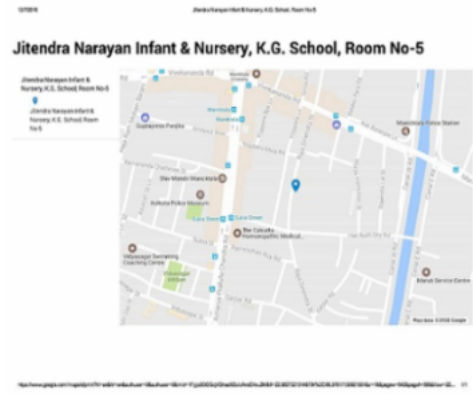

Google Map View