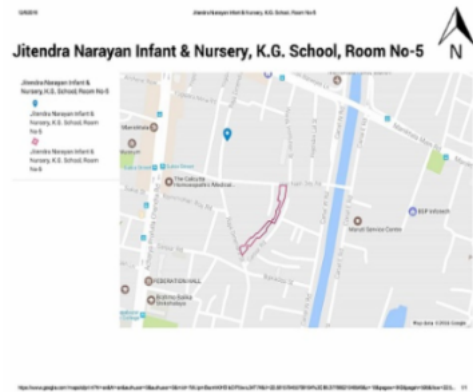

Key MAP View