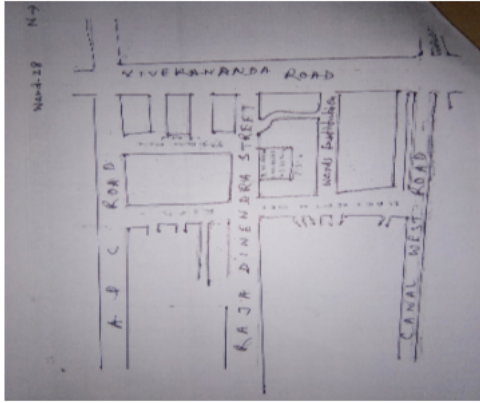

Nazri Naksha