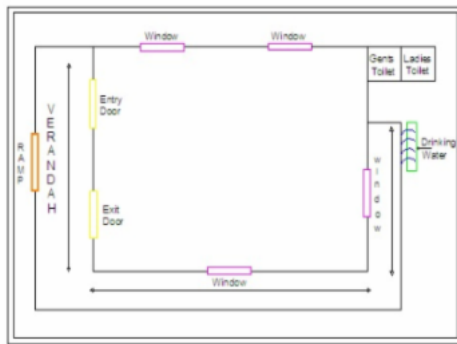

নির্বাচক নিবন্ধন আধিকারিকের স্বাক্ষর

Nazri Naksha

Google Map View

Polling Station Building Front View

Polling Station Front View

Cad View

Key MAP View

1 নাম : নদীম আখতার পিতার নাম : নাসিরুদ্দিন বাড়ির নং : n0170 বয়স : 46 লিঙ্গ : পুরুষ	DLR2061463 ফটো উপলব্ধ	2 নাম : মহঃ নিজামুদ্দিন পিতার নাম : মহঃ ইয়াসিন বাড়ির নং : 4/এ বয়স : 50 লিঙ্গ : পুরুষ	ILJ3012838 ফটো উপলব্ধ	3 নাম : খাকাসান জাফর পিতার নাম : মহঃ হাকিমুদ্দিন বাড়ির নং : 5/1 বয়স : 26 লিঙ্গ : মহিলা	ILJ2833663 ফটো উপলব্ধ
4 নাম : জেবা খাতুন স্বামীর নাম : মহঃ ফয়াজ উদ্দিন বাড়ির নং : 16/এইচ/1গ বয়স : 29 লিঙ্গ : মহিলা	ILJ2861359 ফটো উপলব্ধ	5 নাম : সাদ্দাম হুসেন পিতার নাম : সামসের আলি বাড়ির নং : 48/7 বয়স : 28 লিঙ্গ : পুরুষ	ILJ2754844 ফটো উপলব্ধ	6 নাম : সাদিয়া খাতুন পিতার নাম : মহঃ তোফিক বাড়ির নং : 555/উ বয়স : 24 লিঙ্গ : মহিলা	ILJ2919785 ফটো উপলব্ধ
7 নাম : নূর সাবা মায়ের নাম : মুসার্তত বাড়ির নং : 71/6 বয়স : 22 লিঙ্গ : মহিলা	ILJ3071685 ফটো উপলব্ধ	8 নাম : মহঃ শাকিল পিতার নাম : পঞ্চ বাড়ির নং : 71/10 বয়স : 53 লিঙ্গ : পুরুষ	WB/22/155/048786 ফটো উপলব্ধ	9 নাম : গৌসিয়া বেগম পিতার নাম : মহঃ সাকিল বাড়ির নং : 71/10 বয়স : 24 লিঙ্গ : মহিলা	ILJ2989515 ফটো উপলব্ধ
10 নাম : দুলালা পিতার নাম : গফুর বাড়ির নং : 84 বয়স : 76 লিঙ্গ : পুরুষ	WB/22/155/102665 ফটো উপলব্ধ	11 নাম : বক্রনীসা স্বামীর নাম : মঃ হনীফ বাড়ির নং : 84 বয়স : 71 লিঙ্গ : মহিলা	WB/22/155/102462 ফটো উপলব্ধ	12 নাম : শামিয়া বেগম স্বামীর নাম : দুলালা বাড়ির নং : 84 বয়স : 61 লিঙ্গ : মহিলা	WB/22/155/102464 ফটো উপলব্ধ
13 নাম : বিবিজন পিতার নাম : ফিদা হোসেন বাড়ির নং : 84 বয়স : 61 লিঙ্গ : মহিলা	ILJ3125853 ফটো উপলব্ধ	14 নাম : পরবিন পিতার নাম : ফিদা হোসেন বাড়ির নং : 84 বয়স : 52 লিঙ্গ : মহিলা	WB/22/155/102463 ফটো উপলব্ধ	15 নাম : শাবানা পিতার নাম : ফিদা হোসেন বাড়ির নং : 84 বয়স : 50 লিঙ্গ : মহিলা	WB/22/155/102466 ফটো উপলব্ধ
16 নাম : নূর হোসেন পিতার নাম : ফিদা হোসেন বাড়ির নং : 84 বয়স : 49 লিঙ্গ : পুরুষ	WB/22/155/102707 ফটো উপলব্ধ	17 নাম : সাজিদ আলম পিতার নাম : মহঃ আলমগির বাড়ির নং : 84 বয়স : 47 লিঙ্গ : পুরুষ	DLR1291962 ফটো উপলব্ধ	18 নাম : মজিদ আলম পিতার নাম : মহঃ আলমগির বাড়ির নং : 84 বয়স : 46 লিঙ্গ : পুরুষ	DLR1326586 ফটো উপলব্ধ
19 নাম : তবাসুম হনীফ পিতার নাম : মহঃ হনীফ বাড়ির নং : 84 বয়স : 46 লিঙ্গ : মহিলা	DLR1327691 ফটো উপলব্ধ	20 নাম : মহঃ জাহিদ হুসেন পিতার নাম : মহঃ সিরাজুদ্দিন বাড়ির নং : 84/11 বয়স : 44 লিঙ্গ : পুরুষ	ILJ2560936 ফটো উপলব্ধ	21 নাম : নিলুফার নূর পিতার নাম : মহঃ নূরুদ্দিন বাড়ির নং : 84 বয়স : 38 লিঙ্গ : মহিলা	ILJ1619261 ফটো উপলব্ধ
22 নাম : মোহাম্মদ সৈফ পিতার নাম : মোহাম্মদ ইউসুফ বাড়ির নং : 84 বয়স : 23 লিঙ্গ : পুরুষ	ILJ3100161 ফটো উপলব্ধ	23 নাম : মহঃ ফিরোজ আলম পিতার নাম : আব্দুল জাক্বার বাড়ির নং : 84/1 বয়স : 58 লিঙ্গ : পুরুষ	ILJ2938793 ফটো উপলব্ধ	24 নাম : শবনম পারভিন স্বামীর নাম : মহঃ ফিরোজ আলম বাড়ির নং : 84/1 বয়স : 43 লিঙ্গ : মহিলা	ILJ2157048 ফটো উপলব্ধ
25 নাম : মহঃ ইসলাম পিতার নাম : মহঃ আকতার বাড়ির নং : 84/1 বয়স : 40 লিঙ্গ : পুরুষ	ILJ0280149 ফটো উপলব্ধ	26 নাম : তৈয়ব আলি পিতার নাম : ওয়াজিদ আলি বাড়ির নং : 84/1 বয়স : 40 লিঙ্গ : পুরুষ	ILJ1728930 ফটো উপলব্ধ	27 নাম : নসরিন বাবো মায়ের নাম : রশিদা খাতুন বাড়ির নং : 84/1 বয়স : 37 লিঙ্গ : মহিলা	ILJ1628189 ফটো উপলব্ধ
28 নাম : পারভেজ আলম পিতার নাম : গুলাম নবি বাড়ির নং : 84/1 বয়স : 34 লিঙ্গ : পুরুষ	ILJ1916626 ফটো উপলব্ধ	29 নাম : আমনা খাতুন পিতার নাম : মহঃ দুলালা বাড়ির নং : 84/1 বয়স : 34 লিঙ্গ : মহিলা	ILJ2161115 ফটো উপলব্ধ	30 নাম : মহম্মদ রহমত পিতার নাম : মহঃ দুলালা বাড়ির নং : 84/1 বয়স : 33 লিঙ্গ : পুরুষ	ILJ2323012 ফটো উপলব্ধ