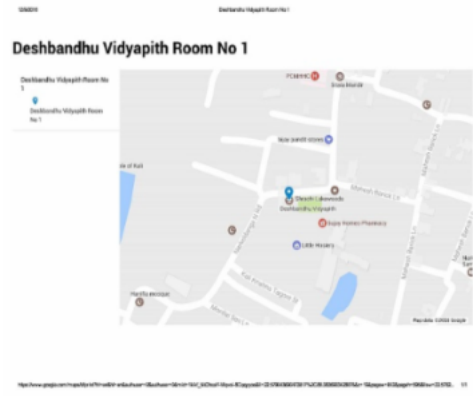

Google Map View