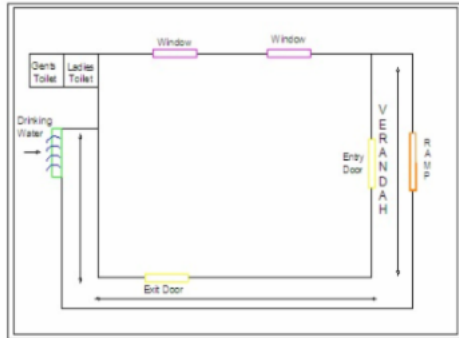

নির্বাচক নিবন্ধন আধিকারিকের স্বাক্ষর

Nazri Naksha

Google Map View

Polling Station Building Front View

Polling Station Front View

Cad View

Key MAP View

1 নাম : পিনাকী ঘোষ পিতার নাম: বনমালী ঘোষ বাড়ির নং : n0113 বয়স : 55 লিঙ্গ : পুরুষ	ILJ2899383 ফটো উপলব্ধ	2 নাম : মঞ্জু মাল্লা স্বামীর নাম: কানাই চন্দ্র মাল্লা বাড়ির নং : n0050 বয়স : 68 লিঙ্গ : মহিলা	ILJ2900504 ফটো উপলব্ধ	3 নাম : পম্পা মাল্লা পিতার নাম: জয়দেব মাল্লা বাড়ির নং : n0051 বয়স : 43 লিঙ্গ : মহিলা	DLR2269322 ফটো উপলব্ধ
4 নাম : লক্ষী মাল্লা স্বামীর নাম: সঞ্জয় মাল্লা বাড়ির নং : n0050 বয়স : 42 লিঙ্গ : মহিলা	ILJ1502186 ফটো উপলব্ধ	5 নাম : লক্ষী রানী বিশ্বাস স্বামীর নাম: পরিতোষ কুমার বিশ্বাস বাড়ির নং : 2এন্ড,এফআর ফ্লো- 4,223/1/6 বয়স : 72 লিঙ্গ : মহিলা	XYV0720276 ফটো উপলব্ধ	6 নাম : মৌসুমী ঘোষ স্বামীর নাম: শান্তনু ঘোষ বাড়ির নং : 221/1/23 বয়স : 53 লিঙ্গ : মহিলা	ILJ2734168 ফটো উপলব্ধ
7 নাম : অশিমা ডাস স্বামীর নাম: অমরনাথ ডাস বাড়ির নং : 223/1/3 বয়স : 71 লিঙ্গ : মহিলা	WB/22/155/015235 ফটো উপলব্ধ	8 নাম : লক্ষিকান্ত ডাস পিতার নাম: কলিপদ ডাস বাড়ির নং : 223/1/3 বয়স : 63 লিঙ্গ : পুরুষ	WB/22/155/015360 ফটো উপলব্ধ	9 নাম : শঙ্কর ডাস পিতার নাম: অমর ডাস বাড়ির নং : 223/1/3 বয়স : 59 লিঙ্গ : পুরুষ	WB/22/155/015409 ফটো উপলব্ধ
10 নাম : রাধরানী দাস স্বামীর নাম: লক্ষিকান্ত দাস বাড়ির নং : 223/1/3 বয়স : 59 লিঙ্গ : মহিলা	ILJ2952893 ফটো উপলব্ধ	11 নাম : ডলি ডাস স্বামীর নাম: শঙ্কর ডাস বাড়ির নং : 223/1/3 বয়স : 56 লিঙ্গ : মহিলা	DLR1255017 ফটো উপলব্ধ	12 নাম : শিবু দাস পিতার নাম: কালীপদ দাস বাড়ির নং : 223/1/3 বয়স : 52 লিঙ্গ : পুরুষ	ILJ2955037 ফটো উপলব্ধ
13 নাম : ভোলানাথ ডাস পিতার নাম: অমরনাথ ডাস বাড়ির নং : 223/1/3 বয়স : 51 লিঙ্গ : পুরুষ	WB/22/155/015832 ফটো উপলব্ধ	# 14 নাম : জয়দেব ডাস পিতার নাম: লক্ষী কান্ত দাস বাড়ির নং : 223/1/3 বয়স : 47 লিঙ্গ : পুরুষ	DLR2266815 ফটো উপলব্ধ	15 নাম : ললিতা দাস স্বামীর নাম: ভোলানাথ দাস বাড়ির নং : 223/1/3 বয়স : 45 লিঙ্গ : মহিলা	ILJ2976983 ফটো উপলব্ধ
16 নাম : অভিজিত ডাস পিতার নাম: লক্ষী কান্ত ডাস বাড়ির নং : 223/1/3 বয়স : 43 লিঙ্গ : পুরুষ	DLR2266823 ফটো উপলব্ধ	17 নাম : সোমনাথ দাস পিতার নাম: লক্ষী কান্ত দাস বাড়ির নং : 223/1/3 বয়স : 37 লিঙ্গ : পুরুষ	ILJ1502053 ফটো উপলব্ধ	18 নাম : রিঙ্কি দাস পিতার নাম: তারক ঘোষ বাড়ির নং : 223/1/3 বয়স : 33 লিঙ্গ : মহিলা	ILJ1838218 ফটো উপলব্ধ
19 নাম : মিলি দাস পিতার নাম: শঙ্কর দাস বাড়ির নং : 223/1/3 বয়স : 30 লিঙ্গ : মহিলা	ILJ2335230 ফটো উপলব্ধ	20 নাম : সতীশ ঠাকুর পিতার নাম: আনন্দী ঠাকুর বাড়ির নং : 223/1/3 বয়স : 47 লিঙ্গ : পুরুষ	ILJ2170694 ফটো উপলব্ধ	21 নাম : দেবশীষ বাল মায়ের নাম: শীলা বাল বাড়ির নং : 223/1/6 বয়স : 39 লিঙ্গ : পুরুষ	DLR2269249 ফটো উপলব্ধ
22 নাম : অসিশ বাল মায়ের নাম: শীলা বাল বাড়ির নং : 223/1/6 বয়স : 39 লিঙ্গ : পুরুষ	DLR2746204 ফটো উপলব্ধ	23 নাম : শীলা বল্ল স্বামীর নাম: শঙ্কর বল্ল বাড়ির নং : 223/1/6 বয়স : 61 লিঙ্গ : মহিলা	WB/22/155/015246 ফটো উপলব্ধ	24 নাম : কণিকা ডাস স্বামীর নাম: মন্টু ডাস বাড়ির নং : 223/1/6 বয়স : 66 লিঙ্গ : মহিলা	WB/22/155/015199 ফটো উপলব্ধ
25 নাম : বিদুত ডাস পিতার নাম: মন্টু ডাস বাড়ির নং : 223/1/6 বয়স : 42 লিঙ্গ : পুরুষ	DLR2519858 ফটো উপলব্ধ	26 নাম : লক্ষী ঘোষ স্বামীর নাম: অভিজিৎ ঘোষ বাড়ির নং : 223/1/6 বয়স : 58 লিঙ্গ : মহিলা	ILJ2473643 ফটো উপলব্ধ	27 নাম : টুস্পা ঘোষ পিতার নাম: বাদল ঘোষ বাড়ির নং : 223/1/6 বয়স : 34 লিঙ্গ : মহিলা	ILJ2025468 ফটো উপলব্ধ
28 নাম : অমর ঘোষ পিতার নাম: বাদল ঘোষ বাড়ির নং : 223/1/6 বয়স : 31 লিঙ্গ : পুরুষ	ILJ2170702 ফটো উপলব্ধ	29 নাম : সমর ঘোষ পিতার নাম: বাদল ঘোষ বাড়ির নং : 223/1/6 বয়স : 31 লিঙ্গ : পুরুষ	ILJ2170710 ফটো উপলব্ধ	30 নাম : কৃষ্ণা ঘোষ স্বামীর নাম: অমর ঘোষ বাড়ির নং : 223/1/6 বয়স : 25 লিঙ্গ : মহিলা	ILJ3054772 ফটো উপলব্ধ