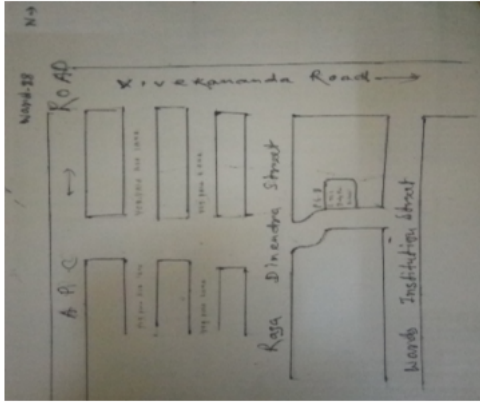

নির্বাচক তালিকা 2026 S25 পশ্চিমবঙ্গ

বিধানসভা নির্বাচনক্ষেত্রের নং, নাম ও সংরক্ষণের স্থিতি : 164 - বেলেঘাটা (সাধারণ)		অংশ নং : 9							
বিধানসভা নির্বাচনক্ষেত্রটি যে লোকসভা নির্বাচনক্ষেত্রের / ক্ষেত্রসমূহের অন্তর্ভুক্ত তার নং, নাম ও সংরক্ষণ স্থিতি : 24 - কলকাতা উত্তর (সাধারণ)									
1. সংশোধনের পূর্ণ বিবরণ									
সংশোধনের বৎসর :	2026	নির্বাচক তালিকার পরিচিতি :							
ভিত্তি তারিখ :	01-01-2026	বিশেষ নিবিড় সংশোধনী ২০২৬-এর চূড়ান্ত ভোটার তালিকা							
সংশোধনের প্রকৃতি :	বিশেষ নিবিড় সংশোধনী 2026								
প্রকাশনার তারিখ :	28-02-2026								
2. অংশ ও নির্বাচনী এলাকার পূর্ণ বিবরণ :									
অংশের ভাগ নং ও নাম :									
1-যোগীপাড়া মেন রোড		প্রধান শহর/গ্রাম : কলকাতা মিউনিসিপাল কর্পোরেশন ওয়ার্ড : 028 থানা : নারকেলডাঙ্গা গ্রাম পঞ্চগয়েত : ব্লক : মহকুমা : জেলা : কলকাতা উত্তর পিন : 700006							
2-বিবেকানন্দ রোড									
3. ভোট গ্রহন কেন্দ্রের পূর্ণ বিবরণ :									
ভোট গ্রহন কেন্দ্রের নং, নাম :						ভোট গ্রহন কেন্দ্রের শ্রেণী :		শহরাঞ্চল	
9 - সি.এন.আই. গার্লস প্রাইমারী স্কুল						এই অংশে সহায়ক ভোটগ্রহন কেন্দ্রের সংখ্যা		0	
ভোট গ্রহন কেন্দ্রের ঠিকানা :						:			
সি.এন.আই. গার্লস প্রাইমারী স্কুল, রুম-২, ৫৮/১/৮বি,রাজা দীনেন্দ্র স্ট্রীট									
4. নির্বাচকের সংখ্যা :									
প্রথম ক্রমিক নং	শেষ ক্রমিক নং	মোট সংখ্যা							
		পুরুষ	মহিলা	তৃতীয় লিঙ্গ	মোট				
1	301	158	142	0	300				

নির্বাচক নিবন্ধন আধিকারিকের স্বাক্ষর

Nazri Naksha

Google Map View

Polling Station Building Front View

Polling Station Front View

Cad View

Key MAP View

বিধানসভা নির্বাচনক্ষেত্রের নং, নাম : 164-বেলেঘাটা
ভাগ নং, নাম : 1-যোগীপাড়া মেন রোড