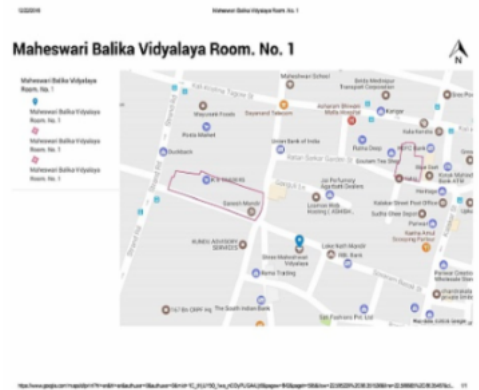

Key MAP View