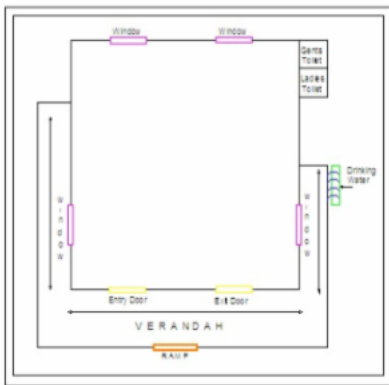

নির্বাচক নিবন্ধন আধিকারিকের স্বাক্ষর

Nazri Naksha

Google Map View

Polling Station Building Front View

Polling Station Front View

Cad View

Key MAP View

1	YMQ2845063	নাম : বিজয় প্রসাদ শাহ পিতার নাম: রাম চরিতা শাহ বাড়ির নং : 1 বয়স : 55 লিঙ্গ : পুরুষ	ফটো উপলব্ধ	2	YMQ1516517	নাম : পিংকি দেবী শা স্বামীর নাম: মৃত্যঞ্জয় শা বাড়ির নং : 1 বয়স : 46 লিঙ্গ : মহিলা	ফটো উপলব্ধ	3	YMQ2895043	নাম : মহেশ প্রসাদ শাহ পিতার নাম: বগজয় প্রসাদ শাহ বাড়ির নং : 1 বয়স : 36 লিঙ্গ : পুরুষ	ফটো উপলব্ধ
4	YMQ2845071	নাম : গৌতম সাহ পিতার নাম: শক্রগন সাহ বাড়ির নং : 1 বয়স : 34 লিঙ্গ : পুরুষ	ফটো উপলব্ধ	5	YMQ3176641	নাম : সুভলক্ষ্মী শাহ পিতার নাম: গৌরাশংকর সাহ বাড়ির নং : 1 বয়স : 33 লিঙ্গ : মহিলা	ফটো উপলব্ধ	6	YMQ2845089	নাম : প্রিয়ান্কা সাহ পিতার নাম: শক্রগন সাহ বাড়ির নং : 1 বয়স : 32 লিঙ্গ : পুরুষ	ফটো উপলব্ধ
7	YMQ3149762	নাম : মনজ শউ পিতার নাম: জগদীশ শউ বাড়ির নং : 1 বয়স : 50 লিঙ্গ : পুরুষ	ফটো উপলব্ধ	8	YMQ3150562	নাম : ভিকি সোনি মায়ের নাম: পার্বতী দেবী বাড়ির নং : 1 বয়স : 33 লিঙ্গ : পুরুষ	ফটো উপলব্ধ	9	YMQ3063807	নাম : সত্য নারায়ণ শাহ পিতার নাম: জনক শউ বাড়ির নং : 1F/1st বয়স : 81 লিঙ্গ : পুরুষ	ফটো উপলব্ধ
10	YMQ3063781	নাম : মৃত্যঞ্জয় শাহ পিতার নাম: সত্য নারায়ণ শাহ বাড়ির নং : 1F/1st বয়স : 51 লিঙ্গ : পুরুষ	ফটো উপলব্ধ	11	WB/21/144/000232	নাম : ফুল কুমারী শউ স্বামীর নাম: সত্য নারায়ণ শউ বাড়ির নং : 1F/1st বয়স : 71 লিঙ্গ : মহিলা	ফটো উপলব্ধ	12	WB/21/144/000002	নাম : শক্রঘন শউ পিতার নাম: অনুপ লাল শউ বাড়ির নং : 1F/2nd বয়স : 59 লিঙ্গ : পুরুষ	ফটো উপলব্ধ
13	YMQ3063799	নাম : বিনোদ কুমার সাউ পিতার নাম: জগদীশ শউ বাড়ির নং : 1F/2nd বয়স : 56 লিঙ্গ : পুরুষ	ফটো উপলব্ধ	14	WB/21/144/000028	নাম : শোভা দেবী শউ স্বামীর নাম: শক্রঘন শউ বাড়ির নং : 1F/2nd বয়স : 56 লিঙ্গ : মহিলা	ফটো উপলব্ধ	15	GZG2074573	নাম : শিট কুমার রই পিতার নাম: ভীম রই বাড়ির নং : 1FL-2 বয়স : 41 লিঙ্গ : পুরুষ	ফটো উপলব্ধ
16	YMQ3154838	নাম : বর্ষা শাহ পিতার নাম: শক্রঘন প্রসাদ শাহ বাড়ির নং : 1নং বয়স : 27 লিঙ্গ : মহিলা	ফটো উপলব্ধ	17	WB/21/144/000258	নাম : গোপাল দাস নিয়ার পিতার নাম: জি সি নিয়ার বাড়ির নং : 2 বয়স : 80 লিঙ্গ : পুরুষ	ফটো উপলব্ধ	18	GZG0003350	নাম : আনন্দ নিয়ার পিতার নাম: হীরালাল নিয়ার বাড়ির নং : 2 বয়স : 58 লিঙ্গ : পুরুষ	ফটো উপলব্ধ
19	YMQ2479038	নাম : ভিনিতা নেওয়ার স্বামীর নাম: দেবেন্দ্র নেওয়ার বাড়ির নং : 2 বয়স : 51 লিঙ্গ : মহিলা	ফটো উপলব্ধ	20	WB/21/144/000122	নাম : অমিতা নিয়ার স্বামীর নাম: আনন্দ নিয়ার বাড়ির নং : 2F/1st বয়স : 53 লিঙ্গ : মহিলা	ফটো উপলব্ধ	21	GZG0565846	নাম : উশা দেবী নিয়ার স্বামীর নাম: গোপাল ডাস নিয়ার বাড়ির নং : 2FL-2 বয়স : 75 লিঙ্গ : মহিলা	ফটো উপলব্ধ
22	GZG1747997	নাম : কাইলাশ নিয়ার পিতার নাম: গকুল নিয়ার বাড়ির নং : 2FL-2 বয়স : 74 লিঙ্গ : পুরুষ	ফটো উপলব্ধ	23	WB/21/144/000120	নাম : কুশুম নিয়ার স্বামীর নাম: কাইলাশ নিয়ার বাড়ির নং : 2FL-2 বয়স : 71 লিঙ্গ : মহিলা	ফটো উপলব্ধ	24	GZG1748011	নাম : কচন নিয়ার স্বামীর নাম: বসন্ত নিয়ার বাড়ির নং : 2FL-2 বয়স : 68 লিঙ্গ : মহিলা	ফটো উপলব্ধ
25	GZG1747989	নাম : অশিষ নিয়ার পিতার নাম: গোপাল ডাস নিয়ার বাড়ির নং : 2FL-2 বয়স : 54 লিঙ্গ : পুরুষ	ফটো উপলব্ধ	26	WB/21/144/000086	নাম : দেভেন্দ্র নিয়ার পিতার নাম: গোপাল ডাস নিয়ার বাড়ির নং : 2FL-2 বয়স : 52 লিঙ্গ : পুরুষ	ফটো উপলব্ধ	27	GZG1748003	নাম : অদিত্য নিয়ার পিতার নাম: কাইলাশ নিয়ার বাড়ির নং : 2FL-2 বয়স : 45 লিঙ্গ : পুরুষ	ফটো উপলব্ধ
28	YMQ2323509	নাম : আনন্দ সিং খারওয়ার পিতার নাম: বলরাম সিং খারওয়ার বাড়ির নং : 3 বয়স : 32 লিঙ্গ : পুরুষ	ফটো উপলব্ধ	29	YMQ2942704	নাম : আয়ুসি সিং খারওয়ার পিতার নাম: বলরাম খারওয়ার বাড়ির নং : 3 বয়স : 27 লিঙ্গ : মহিলা	ফটো উপলব্ধ	30	WB/21/144/000212	নাম : রীনা পোন্দার স্বামীর নাম: রামচন্দ্র পোন্দার বাড়ির নং : 3 বয়স : 57 লিঙ্গ : মহিলা	ফটো উপলব্ধ