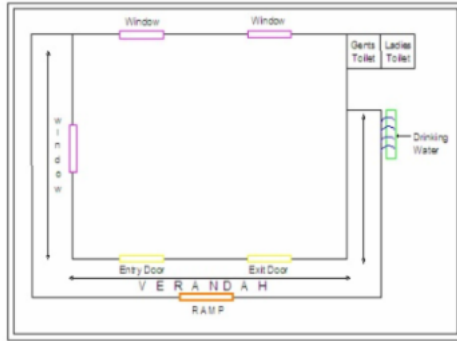

নির্বাচক নিবন্ধন আধিকারিকের স্বাক্ষর

Nazri Naksha

Google Map View

Polling Station Building Front View

Polling Station Front View

Cad View

Key MAP View

1	YMQ2915288	ফটো উপলব্ধ	2	YMQ2975969	ফটো উপলব্ধ	3	YMQ3081353	ফটো উপলব্ধ
নাম : মৈনাক ধর পিতার নাম: বিবেক ধর বাড়ির নং : 3 বয়স : 28 লিঙ্গ : পুরুষ			নাম : স্বয়ম দাস পিতার নাম: শক্তি রঞ্জন দাস বাড়ির নং : 10 বয়স : 25 লিঙ্গ : পুরুষ			নাম : দীপাঙ্ঘিতা সাহা পিতার নাম: সুনীল সাহা বাড়ির নং : 10এ বয়স : 23 লিঙ্গ : মহিলা		
4	YMQ3025640	ফটো উপলব্ধ	5	YMQ3160272	ফটো উপলব্ধ	6	YMQ3025384	ফটো উপলব্ধ
নাম : বিশ্বনাথ দাস পিতার নাম: কোয়লা দাস বাড়ির নং : 12এইচ/5 বয়স : 53 লিঙ্গ : পুরুষ			নাম : স্বপ্না রাজবংশী পিতার নাম: রামনাথ রাজবংশী বাড়ির নং : 92, এইচ/5 বয়স : 21 লিঙ্গ : মহিলা			নাম : জিতেন্দ্র উইয়া মায়ের নাম: ধনেশ্বরী দেবী বাড়ির নং : 92এইচ/5 বয়স : 27 লিঙ্গ : পুরুষ		
7	WB/22/157/171417	ফটো উপলব্ধ	8	WB/22/157/171663	ফটো উপলব্ধ	9	WB/22/157/171547	ফটো উপলব্ধ
নাম : কড় চৌধুরী পিতার নাম: বারো চৌধুরী বাড়ির নং : 92H/5 বয়স : 61 লিঙ্গ : পুরুষ			নাম : দুঃখণ দাস পিতার নাম: দুর্গা দাস বাড়ির নং : 92H/5 বয়স : 71 লিঙ্গ : পুরুষ			নাম : কমলা দাস স্বামীর নাম: ভিম দাস বাড়ির নং : 92H/5 বয়স : 69 লিঙ্গ : মহিলা		
10	JNV2155489	ফটো উপলব্ধ	11	WB/22/157/171632	ফটো উপলব্ধ	12	YMQ3032679	ফটো উপলব্ধ
নাম : সঙ্করীদেবী ডাস স্বামীর নাম: অর্জুন ডাস বাড়ির নং : 92H/5 বয়স : 69 লিঙ্গ : মহিলা			নাম : পরুল ডাস স্বামীর নাম: দুঃখণ দাস বাড়ির নং : 92H/5 বয়স : 66 লিঙ্গ : মহিলা			নাম : চিন্তাদেবী দাস স্বামীর নাম: জগদীশ দাস বাড়ির নং : 92H/5 বয়স : 62 লিঙ্গ : মহিলা		
13	WB/22/157/171353	ফটো উপলব্ধ	14	WB/22/157/171584	ফটো উপলব্ধ	15	WB/22/157/171163	ফটো উপলব্ধ
নাম : কপিল দেও ডাস পিতার নাম: ভট্ট ডাস বাড়ির নং : 92H/5 বয়স : 61 লিঙ্গ : পুরুষ			নাম : বরমদেব ডাস পিতার নাম: ভট্টরাম ডাস বাড়ির নং : 92H/5 বয়স : 61 লিঙ্গ : পুরুষ			নাম : কর্তীক ডাস পিতার নাম: শুকর ডাস বাড়ির নং : 92H/5 বয়স : 61 লিঙ্গ : পুরুষ		
16	WB/22/157/171610	ফটো উপলব্ধ	17	WB/22/157/171642	ফটো উপলব্ধ	18	WB/22/157/171571	ফটো উপলব্ধ
নাম : মিনাদেবি ডাস স্বামীর নাম: শঙ্কর ডাস বাড়ির নং : 92H/5 বয়স : 60 লিঙ্গ : মহিলা			নাম : অজয় ডাস পিতার নাম: রুপলাল ডাস বাড়ির নং : 92H/5 বয়স : 59 লিঙ্গ : পুরুষ			নাম : যুগল ডাস পিতার নাম: রামপিয়ারে ডাস বাড়ির নং : 92H/5 বয়স : 56 লিঙ্গ : পুরুষ		
19	WB/22/157/171834	ফটো উপলব্ধ	20	JNV1872514	ফটো উপলব্ধ	21	JNV1082411	ফটো উপলব্ধ
নাম : শঙ্কর দাস পিতার নাম: সকলদীপ দাস বাড়ির নং : 92H/5 বয়স : 56 লিঙ্গ : পুরুষ			নাম : নাগিনা দাস পিতার নাম: ধনু দাস বাড়ির নং : 92H/5 বয়স : 55 লিঙ্গ : পুরুষ			নাম : রাজকুমার ডাস পিতার নাম: সোমর ডাস বাড়ির নং : 92H/5 বয়স : 53 লিঙ্গ : পুরুষ		
22	WB/22/157/171843	ফটো উপলব্ধ	23	JNV1078401	ফটো উপলব্ধ	24	JNV1083872	ফটো উপলব্ধ
নাম : দ্বারিক ডাস পিতার নাম: লালধরী ডাস বাড়ির নং : 92H/5 বয়স : 51 লিঙ্গ : পুরুষ			নাম : উওম ডাস পিতার নাম: রাজকুমার ডাস বাড়ির নং : 92H/5 বয়স : 51 লিঙ্গ : পুরুষ			নাম : দিলীপ কুমার দাস পিতার নাম: শিব কুমার দাস বাড়ির নং : 92H/5 বয়স : 50 লিঙ্গ : পুরুষ		
25	WB/22/157/171722	ফটো উপলব্ধ	26	WB/22/157/171454	ফটো উপলব্ধ	27	JNV1082734	ফটো উপলব্ধ
নাম : মহেশ ডাস পিতার নাম: সকলদীপ দাস বাড়ির নং : 92H/5 বয়স : 49 লিঙ্গ : পুরুষ			নাম : মনজ ডাস পিতার নাম: অর্জুন ডাস বাড়ির নং : 92H/5 বয়স : 49 লিঙ্গ : পুরুষ			নাম : বিজয় ডাস পিতার নাম: শুখদেও ডাস বাড়ির নং : 92H/5 বয়স : 47 লিঙ্গ : পুরুষ		
28	JNV1872852	ফটো উপলব্ধ	29	JNV1082585	ফটো উপলব্ধ	30	JNV1078575	ফটো উপলব্ধ
নাম : বিনোদ ডাস পিতার নাম: শুখদেও ডাস বাড়ির নং : 92H/5 বয়স : 47 লিঙ্গ : পুরুষ			নাম : সুভাষ দাস পিতার নাম: রজ কুমার ডাস বাড়ির নং : 92H/5 বয়স : 46 লিঙ্গ : পুরুষ			নাম : গৌতম ডাস পিতার নাম: মহাবীর ডাস বাড়ির নং : 92H/5 বয়স : 45 লিঙ্গ : পুরুষ		