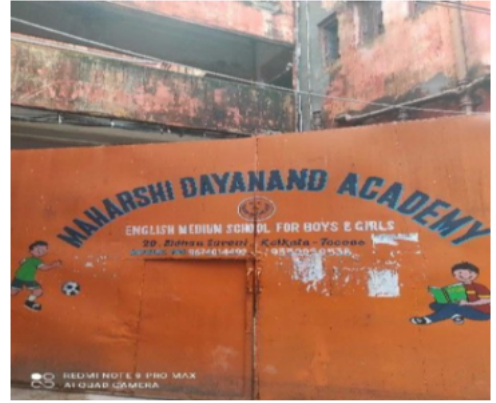

নির্বাচক নিবন্ধন আধিকারিকের স্বাক্ষর

Nazri Naksha

Google Map View

Polling Station Building Front View

Polling Station Front View

Cad View

Key MAP View

1 নাম : কুনাল ভট্টাচার্য পিতার নাম: সত্যনাথ ভট্টাচার্য বাড়ির নং : 2 বয়স : 69 লিঙ্গ : পুরুষ	JNV2361848 ফটো উপলব্ধ	2 নাম : লক্ষ্মি ডাস পিতার নাম: লালু ডাস বাড়ির নং : 2 বয়স : 60 লিঙ্গ : মহিলা	WB/22/157/009023 ফটো উপলব্ধ	3 নাম : শ্যামলি পোদ্দার স্বামীর নাম: শান্তিপাল পোদ্দার বাড়ির নং : 2 বয়স : 66 লিঙ্গ : মহিলা	WB/22/157/009153 ফটো উপলব্ধ
4 নাম : অরুণ রাণা পোদ্দার পিতার নাম: শানতী গোপাল পোদ্দার বাড়ির নং : 2 বয়স : 44 লিঙ্গ : পুরুষ	JNV2058089 ফটো উপলব্ধ	5 নাম : সরুপ ভূষণ পোদ্দার পিতার নাম: শানতী গোপাল পোদ্দার বাড়ির নং : 2 বয়স : 43 লিঙ্গ : পুরুষ	JNV2058097 ফটো উপলব্ধ	6 নাম : নেপাল মণ্ডল পিতার নাম: বিষ্ণুপদ মণ্ডল বাড়ির নং : 3 বয়স : 49 লিঙ্গ : পুরুষ	YMQ2768711 ফটো উপলব্ধ
7 নাম : রকেশ দিসাই পিতার নাম: নবীন চন্দ্র ভাইচাঁদ দিসাই বাড়ির নং : 4B বয়স : 53 লিঙ্গ : পুরুষ	JNV2604510 ফটো উপলব্ধ	8 নাম : হীমাংশু নবীন দিসাই পিতার নাম: নবীন চন্দ্র দিসাই বাড়ির নং : 4B বয়স : 51 লিঙ্গ : পুরুষ	JNV2604544 ফটো উপলব্ধ	9 নাম : নিবেদিতা দিসাই স্বামীর নাম: রাকেশ দিসাই বাড়ির নং : 4B বয়স : 51 লিঙ্গ : মহিলা	JNV2604536 ফটো উপলব্ধ
10 নাম : হেমা দিসাই স্বামীর নাম: হীমাংশু দিসাই বাড়ির নং : 4B বয়স : 51 লিঙ্গ : মহিলা	JNV2604551 ফটো উপলব্ধ	11 নাম : খ্যাতি দেশাই পিতার নাম: রাকেশ দেশাই বাড়ির নং : 4বি বয়স : 23 লিঙ্গ : মহিলা	YMQ3156510 ফটো উপলব্ধ	12 নাম : জলি ডেয় স্বামীর নাম: কৃষ্ণশ্যাম ডেয় বাড়ির নং : 8 বয়স : 66 লিঙ্গ : মহিলা	WB/22/157/009250 ফটো উপলব্ধ
13 নাম : রনজিৎ দে পিতার নাম: শ্যামলাল দে বাড়ির নং : 8 বয়স : 49 লিঙ্গ : পুরুষ	YMQ3072980 ফটো উপলব্ধ	14 নাম : অভিজিত ডেয় পিতার নাম: কৃষ্ণশ্যাম ডেয় বাড়ির নং : 8 বয়স : 47 লিঙ্গ : পুরুষ	JNV1074970 ফটো উপলব্ধ	15 নাম : শ্রাবণী ডেয় স্বামীর নাম: রঞ্জিত ডেয় বাড়ির নং : 6 বয়স : 45 লিঙ্গ : মহিলা	JNV2058105 ফটো উপলব্ধ
16 নাম : অরজিত দে পিতার নাম: কৃষ্ণশ্যাম ডেয় বাড়ির নং : 8 বয়স : 39 লিঙ্গ : পুরুষ	YMQ1544543 ফটো উপলব্ধ	17 নাম : সংহিতা দে স্বামীর নাম: অরজিৎ দে বাড়ির নং : 6 বয়স : 35 লিঙ্গ : মহিলা	WKJ1756352 ফটো উপলব্ধ	18 নাম : সুরভি মল্লিক পিতার নাম: সৌমিত্রা মলিক বাড়ির নং : 6 বয়স : 28 লিঙ্গ : মহিলা	YMQ3123981 ফটো উপলব্ধ
19 নাম : হরিশ কুমার আঠা পিতার নাম: সৌরভজী আঠা বাড়ির নং : 8 বয়স : 62 লিঙ্গ : পুরুষ	JNV0018804 ফটো উপলব্ধ	20 নাম : সংগিতা আঠা স্বামীর নাম: উদ্দেশ আঠা বাড়ির নং : 8 বয়স : 58 লিঙ্গ : মহিলা	JNV0018796 ফটো উপলব্ধ	21 নাম : পুতেশ আঠা পিতার নাম: উদ্দেশ আঠা বাড়ির নং : 8 বয়স : 36 লিঙ্গ : পুরুষ	YMQ2165504 ফটো উপলব্ধ
22 নাম : ভূষণ আঠা পিতার নাম: উদ্দেশ আঠা বাড়ির নং : 8 বয়স : 33 লিঙ্গ : পুরুষ	YMQ2082048 ফটো উপলব্ধ	23 নাম : বিনিত আঠা পিতার নাম: হরিশ আঠা বাড়ির নং : 8 বয়স : 33 লিঙ্গ : পুরুষ	YMQ2082030 ফটো উপলব্ধ	24 নাম : কেনি আঠা পিতার নাম: হরিশ আঠা বাড়ির নং : 8 বয়স : 30 লিঙ্গ : মহিলা	YMQ2510592 ফটো উপলব্ধ
25 নাম : প্রদীপ চক্রবর্তী পিতার নাম: সুশীল চক্রবর্তী বাড়ির নং : 8 বয়স : 59 লিঙ্গ : পুরুষ	JNV2361855 ফটো উপলব্ধ	26 নাম : শর্বানী চক্রবর্তী স্বামীর নাম: প্রদীপ চক্রবর্তী বাড়ির নং : 8 বয়স : 57 লিঙ্গ : মহিলা	WB/22/157/009310 ফটো উপলব্ধ	27 নাম : উজান চক্রবর্তী পিতার নাম: প্রদীপ চক্রবর্তী বাড়ির নং : 8 বয়স : 28 লিঙ্গ : পুরুষ	YMQ2900074 ফটো উপলব্ধ
28 নাম : উদ্দেশ আঠা পিতার নাম: সৌরভজী আঠা বাড়ির নং : 8 বয়স : 68 লিঙ্গ : পুরুষ	JNV1075563 ফটো উপলব্ধ	29 নাম : পুতি আঠা স্বামীর নাম: হরিশ আঠা বাড়ির নং : 8 বয়স : 59 লিঙ্গ : মহিলা	JNV0018846 ফটো উপলব্ধ	30 নাম : শঙ্কর বসু পিতার নাম: প্রবোধ চ বসু বাড়ির নং : 810 বয়স : 79 লিঙ্গ : পুরুষ	YMQ3019841 ফটো উপলব্ধ