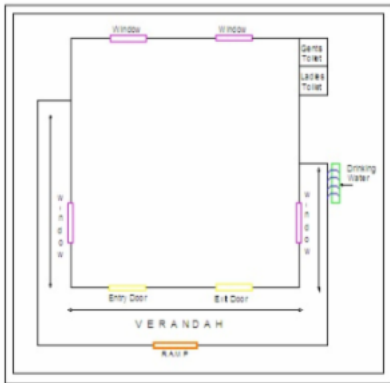

নির্বাচক নিবন্ধন আধিকারিকের স্বাক্ষর

Nazri Naksha

Google Map View

Polling Station Building Front View

Polling Station Front View

Cad View

Key MAP View

1 নাম : রবী প্রকাশ গুপ্তা পিতার নাম: সন্তোষ গুপ্ত বাড়ির নং : n0034 বয়স : 39 লিঙ্গ : পুরুষ ফটো উপলব্ধ	JNV2071421	2 নাম : আমন জয়সোয়াল পিতার নাম: রাজেশ জয়সোয়াল বাড়ির নং : 1 বয়স : 30 লিঙ্গ : পুরুষ ফটো উপলব্ধ	YMQ3145869	3 নাম : শিবম জয়সোয়াল পিতার নাম: রাজেশ শাহ বাড়ির নং : 1 বয়স : 29 লিঙ্গ : পুরুষ ফটো উপলব্ধ	YMQ3119088
4 নাম : রজেন শউ পিতার নাম: গোপাল শউ বাড়ির নং : 1 বয়স : 56 লিঙ্গ : পুরুষ ফটো উপলব্ধ	WB/22/157/036502	5 নাম : দিনেশ শউ পিতার নাম: গোপাল শউ বাড়ির নং : 1 বয়স : 52 লিঙ্গ : পুরুষ ফটো উপলব্ধ	WB/22/157/036051	6 নাম : সুরেশ সাউ পিতার নাম: গোপাল সাউ বাড়ির নং : 1 বয়স : 52 লিঙ্গ : পুরুষ ফটো উপলব্ধ	JNV1075936
7 নাম : সীতদেবী শউ স্বামীর নাম: রজেন শউ বাড়ির নং : 1 বয়স : 52 লিঙ্গ : মহিলা ফটো উপলব্ধ	WB/22/157/036501	8 নাম : নিটু শউ পিতার নাম: গোপাল শউ বাড়ির নং : 1 বয়স : 42 লিঙ্গ : মহিলা ফটো উপলব্ধ	JNV2071066	9 নাম : দিলীপ সীজ পিতার নাম: ননদুলাল সীজ বাড়ির নং : 1 বয়স : 56 লিঙ্গ : পুরুষ ফটো উপলব্ধ	WB/22/157/036696
10 নাম : দিপক ক্র . সীজ পিতার নাম: ননদুলাল সীজ বাড়ির নং : 1 বয়স : 44 লিঙ্গ : পুরুষ ফটো উপলব্ধ	JNV2071074	11 নাম : মুকেশ কুমার সিং মায়ের নাম: দুলালী দেবী সিং বাড়ির নং : 1 বয়স : 40 লিঙ্গ : পুরুষ ফটো উপলব্ধ	YMQ1737824	12 নাম : সুরেশ কুমার বর্মা পিতার নাম: দেওকী বর্মা বাড়ির নং : 1 বয়স : 71 লিঙ্গ : পুরুষ ফটো উপলব্ধ	YMQ3052768
13 নাম : অশা দেবী স্বামীর নাম: কঞ্চ জয়শওয়াল বাড়ির নং : 1A বয়স : 56 লিঙ্গ : মহিলা ফটো উপলব্ধ	WB/22/157/036043	14 নাম : রজনী দেবী স্বামীর নাম: সন্তোষ কুমার জয়সোয়াল বাড়ির নং : 1এ বয়স : 46 লিঙ্গ : মহিলা ফটো উপলব্ধ	YMQ3117157	15 নাম : গুলশন জয়সোয়াল পিতার নাম: সন্তোষ জয়সোয়াল বাড়ির নং : 1এ বয়স : 22 লিঙ্গ : পুরুষ ফটো উপলব্ধ	YMQ3215860
16 নাম : সন্তোষ জয়সোয়াল পিতার নাম: বাসুদেও জয়সোয়াল বাড়ির নং : 1A বয়স : 50 লিঙ্গ : পুরুষ ফটো উপলব্ধ	WB/22/157/012376	17 নাম : মেহাশিস নন্দী পিতার নাম: যাদব নন্দী বাড়ির নং : 2A বয়স : 30 লিঙ্গ : পুরুষ ফটো উপলব্ধ	YMQ2768729	18 নাম : রাজর্ষি নন্দী পিতার নাম: কেশব চরণ নন্দী বাড়ির নং : 2এ বয়স : 53 লিঙ্গ : পুরুষ ফটো উপলব্ধ	YMQ3046984
19 নাম : সন্দীপ কুমার শাহ পিতার নাম: রাজেন্দ্র প্রসাদ সাউ বাড়ির নং : 3 বয়স : 39 লিঙ্গ : পুরুষ ফটো উপলব্ধ	YMQ1544824	20 নাম : বিনোদকুমার গুপ্তা পিতার নাম: রমাশঙ্কর গুপ্তা বাড়ির নং : 3 বয়স : 51 লিঙ্গ : পুরুষ ফটো উপলব্ধ	WB/22/157/036645	21 নাম : কিশোর জয়শওয়াল পিতার নাম: মেকেঞ্জী জয়শওয়াল বাড়ির নং : 3 বয়স : 69 লিঙ্গ : পুরুষ ফটো উপলব্ধ	WB/22/158/258323
22 নাম : গঁগা জয়শওয়াল স্বামীর নাম: কিশোর জয়শওয়াল বাড়ির নং : 3 বয়স : 57 লিঙ্গ : মহিলা ফটো উপলব্ধ	JNV0063990	23 নাম : মণিশ জয়শওয়াল পিতার নাম: হরী প্রসাদ জয়শওয়াল বাড়ির নং : 3 বয়স : 43 লিঙ্গ : পুরুষ ফটো উপলব্ধ	JNV2071124	24 নাম : খুশু জয়শওয়াল পিতার নাম: কিশোর জয়শওয়াল বাড়ির নং : 3 বয়স : 39 লিঙ্গ : মহিলা ফটো উপলব্ধ	JNV2586212
25 নাম : পবন জয়সোয়াল পিতার নাম: কিশোর জয়সোয়াল বাড়ির নং : 3 বয়স : 28 লিঙ্গ : পুরুষ ফটো উপলব্ধ	YMQ2867497	26 নাম : মমতা কুমারী পিতার নাম: রাম পুজন সিং বাড়ির নং : 3 বয়স : 37 লিঙ্গ : মহিলা ফটো উপলব্ধ	YMQ2510881	27 নাম : গুন্দীদেবী মলি স্বামীর নাম: বলচাঁদ মলি বাড়ির নং : 3 বয়স : 48 লিঙ্গ : মহিলা ফটো উপলব্ধ	JNV1072487
28 নাম : আরতি মালী পিতার নাম: বালচাঁদ মালী বাড়ির নং : 3 বয়স : 31 লিঙ্গ : মহিলা ফটো উপলব্ধ	YMQ2867448	29 নাম : রাজদীপ মালি পিতার নাম: বালচাঁদ মালি বাড়ির নং : 3 বয়স : 28 লিঙ্গ : পুরুষ ফটো উপলব্ধ	YMQ2930477	30 নাম : মনিশা মালি পিতার নাম: বালচাঁদ মালি বাড়ির নং : 3 বয়স : 26 লিঙ্গ : মহিলা ফটো উপলব্ধ	YMQ2989317