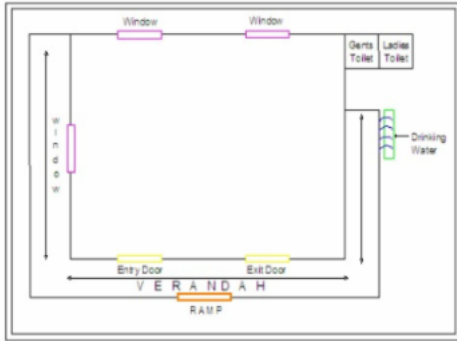

নির্বাচক নিবন্ধন আধিকারিকের স্বাক্ষর

Nazri Naksha

Google Map View

Polling Station Building Front View

Polling Station Front View

Cad View

Key MAP View

1	YMQ3132453	ফটো উপলব্ধ	2	YMQ3055605	ফটো উপলব্ধ	3	WB/22/157/000207	ফটো উপলব্ধ
নাম : কিঞ্জল সাউ পিতার নাম: রাজেশ কুমার সাউ বাড়ির নং : 3 বয়স : 23 লিঙ্গ : মহিলা			নাম : দিপ্তেন্দু চিকি পিতার নাম: কৃষ্ণেন্দু চিকি বাড়ির নং : 7 বয়স : 27 লিঙ্গ : পুরুষ			নাম : উড়মিলা ডাস স্বামীর নাম: শমভুনাথ ডাস বাড়ির নং : 8 বয়স : 83 লিঙ্গ : মহিলা		
4	YMQ2860146	ফটো উপলব্ধ	5	YMQ3031317	ফটো উপলব্ধ	6	YMQ2511681	ফটো উপলব্ধ
নাম : অখিলেশ কুমার যাদব মায়ের নাম: সানমতি দেবী যাদব বাড়ির নং : 8 বয়স : 30 লিঙ্গ : পুরুষ			নাম : সৃজা দত্ত পিতার নাম: স্নেহাশীষ দত্ত বাড়ির নং : 10 বয়স : 27 লিঙ্গ : মহিলা			নাম : মনোজ গুপ্তা পিতার নাম: নেবুলাল গুপ্তা বাড়ির নং : 58 বয়স : 40 লিঙ্গ : পুরুষ		
7	YMQ3163508	ফটো উপলব্ধ	8	JNV2052991	ফটো উপলব্ধ	9	YMQ2351906	ফটো উপলব্ধ
নাম : রাজ গুপ্তা পিতার নাম: বাবু লাল গুপ্তা বাড়ির নং : 58 বয়স : 23 লিঙ্গ : পুরুষ			নাম : নিতি দেবী শউ স্বামীর নাম: দিপক কুমার শউ বাড়ির নং : 58 বয়স : 46 লিঙ্গ : মহিলা			নাম : প্রতিমা সিং স্বামীর নাম: গৌতম সিং বাড়ির নং : 58 বয়স : 48 লিঙ্গ : মহিলা		
10	YMQ1545367	ফটো উপলব্ধ	11	YMQ3238367	ফটো উপলব্ধ	12	YMQ3238110	ফটো উপলব্ধ
নাম : অর্জুন সাউ পিতার নাম: অজিত কুমার সাউ বাড়ির নং : 58B বয়স : 38 লিঙ্গ : পুরুষ			নাম : রতন কুমার সাউ পিতার নাম: পান্নালাল সাউ বাড়ির নং : 58/B বয়স : 63 লিঙ্গ : পুরুষ			নাম : ববীতা শাউ স্বামীর নাম: রতন কুমার শাউ বাড়ির নং : 58/B বয়স : 57 লিঙ্গ : মহিলা		
13	YMQ2979193	ফটো উপলব্ধ	14	YMQ3142593	ফটো উপলব্ধ	15	YMQ3142627	ফটো উপলব্ধ
নাম : সিদ্ধার্থ শাউ পিতার নাম: রতন কুমার শাউ বাড়ির নং : 58/বী বয়স : 29 লিঙ্গ : পুরুষ			নাম : জওহর লাল জয়সোয়াল পিতার নাম: হরিপ্রসাদ জয়সোয়াল বাড়ির নং : 58/C বয়স : 63 লিঙ্গ : পুরুষ			নাম : চম্পা দেবী জয়সোয়াল স্বামীর নাম: জওহর লাল জয়সোয়াল বাড়ির নং : 58/C বয়স : 59 লিঙ্গ : মহিলা		
16	YMQ1738467	ফটো উপলব্ধ	17	YMQ2511707	ফটো উপলব্ধ	18	YMQ3133550	ফটো উপলব্ধ
নাম : আকাশ কুমার জয়সোয়াল পিতার নাম: রাজ কুমার জয়সোয়াল বাড়ির নং : 58/C বয়স : 34 লিঙ্গ : পুরুষ			নাম : শালু জয়সোয়াল পিতার নাম: জহর লাল জয়সোয়াল বাড়ির নং : 58/C বয়স : 33 লিঙ্গ : মহিলা			নাম : রাহুল জয়সোয়াল পিতার নাম: জওহর লাল জয়সোয়াল বাড়ির নং : 58/সী বয়স : 27 লিঙ্গ : পুরুষ		
19	YMQ2916070	ফটো উপলব্ধ	20	YMQ1545383	ফটো উপলব্ধ	21	YMQ1545391	ফটো উপলব্ধ
নাম : নেহা সাউ পিতার নাম: গোপাল কুমার সাউ বাড়ির নং : 58/C বয়স : 30 লিঙ্গ : মহিলা			নাম : রিকি গুপ্ত স্বামীর নাম: অমিত কুমার গুপ্ত বাড়ির নং : 58E বয়স : 43 লিঙ্গ : মহিলা			নাম : প্রেমশিলা গুপ্ত পিতার নাম: ওমপ্রকাশ গুপ্ত বাড়ির নং : 58E বয়স : 36 লিঙ্গ : মহিলা		
22	YMQ3147014	ফটো উপলব্ধ	23	YMQ0639021	ফটো উপলব্ধ	24	YMQ2443505	ফটো উপলব্ধ
নাম : অক্ষিত জয়সোয়াল পিতার নাম: সন্তোষ জয়সোয়াল বাড়ির নং : 58ই বয়স : 32 লিঙ্গ : পুরুষ			নাম : দীপক কুমার গুপ্ত পিতার নাম: ওমপ্রকাশ গুপ্ত বাড়ির নং : 58E বয়স : 37 লিঙ্গ : পুরুষ			নাম : ওম প্রকাশ গুপ্তা পিতার নাম: পুরুষতম গুপ্তা বাড়ির নং : 58/E বয়স : 71 লিঙ্গ : পুরুষ		
25	YMQ2511640	ফটো উপলব্ধ	26	JNV2053924	ফটো উপলব্ধ	27	YMQ2867935	ফটো উপলব্ধ
নাম : জয়তী দেবী গুপ্তা স্বামীর নাম: বাবু লাল গুপ্তা বাড়ির নং : 58/E বয়স : 51 লিঙ্গ : মহিলা			নাম : অমিত কুমার গুপ্তা পিতার নাম: ওম প্রকাশ গুপ্তা বাড়ির নং : 58/E বয়স : 44 লিঙ্গ : পুরুষ			নাম : রাজ গুপ্তা পিতার নাম: নেবু লাল গুপ্তা বাড়ির নং : 58/E বয়স : 41 লিঙ্গ : পুরুষ		
28	YMQ2223535	ফটো উপলব্ধ	29	YMQ2511632	ফটো উপলব্ধ	30	YMQ3033982	ফটো উপলব্ধ
নাম : সরোজ গুপ্তা পিতার নাম: ওম প্রকাশ গুপ্তা বাড়ির নং : 58/E বয়স : 37 লিঙ্গ : মহিলা			নাম : রাহুল গুপ্তা পিতার নাম: বাবু লাল গুপ্তা বাড়ির নং : 58/E বয়স : 31 লিঙ্গ : পুরুষ			নাম : কৃতি গুপ্তা পিতার নাম: বাবু লাল গুপ্তা বাড়ির নং : 58/ই বয়স : 26 লিঙ্গ : মহিলা		