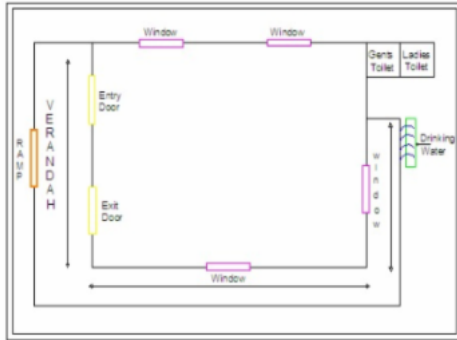

নির্বাচক নিবন্ধন আধিকারিকের স্বাক্ষর

Nazri Naksha

Google Map View

Polling Station Building Front View

Polling Station Front View

Cad View

Key MAP View

1	YMQ3025954	নাম : মধু জয়সোয়াল স্বামীর নাম: দীপক জয়সোয়াল বাড়ির নং : 12/1এ বয়স : 38 লিঙ্গ : মহিলা	ফটো উপলব্ধ	2	YMQ2742500	নাম : সঙ্গীতা দেবী সাও স্বামীর নাম: বিদ্যা প্রসাদ সাও বাড়ির নং : 12/1A বয়স : 44 লিঙ্গ : মহিলা	ফটো উপলব্ধ	3	YMQ3039492	নাম : গৌরী ভট্টাচার্য স্বামীর নাম: সমির কুমার ভট্টাচার্য বাড়ির নং : 14 বয়স : 49 লিঙ্গ : মহিলা	ফটো উপলব্ধ
4	YMQ2900744	নাম : দেবেন্দ্র প্রসাদ যাদব পিতার নাম: মোহন প্রসাদ যাদব বাড়ির নং : 15 বয়স : 48 লিঙ্গ : পুরুষ	ফটো উপলব্ধ	5	YMQ3183290	নাম : মহেশ কুমার দাস পিতার নাম: গণেশ দাস বাড়ির নং : 15/1 বয়স : 21 লিঙ্গ : পুরুষ	ফটো উপলব্ধ	6	YMQ2742385	নাম : রবি রজক পিতার নাম: রাম চন্দ্র রজক বাড়ির নং : 15/1 বয়স : 40 লিঙ্গ : পুরুষ	ফটো উপলব্ধ
7	YMQ3183985	নাম : রুপসা সাউ মায়ের নাম: শান্তি সাউ বাড়ির নং : 15/1 বয়স : 21 লিঙ্গ : মহিলা	ফটো উপলব্ধ	8	YMQ3094364	নাম : সোনি জয়সোয়াল স্বামীর নাম: দীপক জয়সোয়াল বাড়ির নং : 15/2, এফ. বয়স : 36 লিঙ্গ : মহিলা	ফটো উপলব্ধ	9	JNV1211945	নাম : অমিরকা চৈরসিয়া পিতার নাম: বলদেব চৈরসিয়া বাড়ির নং : 16 বয়স : 49 লিঙ্গ : পুরুষ	ফটো উপলব্ধ
10	JNV2395259	নাম : উমেশ ডাস পিতার নাম: রাম ডাস বাড়ির নং : 16 বয়স : 69 লিঙ্গ : পুরুষ	ফটো উপলব্ধ	11	WB/22/157/084449	নাম : রামঅবতার দাস পিতার নাম: গরিব দাস বাড়ির নং : 16 বয়স : 65 লিঙ্গ : পুরুষ	ফটো উপলব্ধ	12	WB/22/157/084233	নাম : জঙ্কীদেবী ডাস স্বামীর নাম: রামঅবতার ডাস বাড়ির নং : 16 বয়স : 63 লিঙ্গ : মহিলা	ফটো উপলব্ধ
13	JNV0950279	নাম : রাজকুমার ডাস পিতার নাম: গরিব ডাস বাড়ির নং : 16 বয়স : 62 লিঙ্গ : পুরুষ	ফটো উপলব্ধ	14	WB/22/157/084232	নাম : মিঞা ডাস স্বামীর নাম: রাজকুমার ডাস বাড়ির নং : 16 বয়স : 57 লিঙ্গ : মহিলা	ফটো উপলব্ধ	15	WB/22/157/084037	নাম : জগো ডাস পিতার নাম: ভগো ডাস বাড়ির নং : 16 বয়স : 55 লিঙ্গ : পুরুষ	ফটো উপলব্ধ
16	JNV2395028	নাম : ললিতাদেবী ডাস স্বামীর নাম: রামদুলাল ডাস বাড়ির নং : 16 বয়স : 55 লিঙ্গ : মহিলা	ফটো উপলব্ধ	17	JNV0952543	নাম : অণিতা ডাস স্বামীর নাম: অনন্দি ডাস বাড়ির নং : 16 বয়স : 50 লিঙ্গ : মহিলা	ফটো উপলব্ধ	18	JNV2100006	নাম : ঈমো দেবী ডাস স্বামীর নাম: জগো ডাস বাড়ির নং : 16 বয়স : 50 লিঙ্গ : মহিলা	ফটো উপলব্ধ
19	YMQ1361856	নাম : জীতেন্দ্র দাস পিতার নাম: গুরুপ্রতি দাস বাড়ির নং : 16 বয়স : 47 লিঙ্গ : পুরুষ	ফটো উপলব্ধ	20	JNV2395150	নাম : মোহন ডাস পিতার নাম: ভগো ডাস বাড়ির নং : 16 বয়স : 47 লিঙ্গ : পুরুষ	ফটো উপলব্ধ	21	JNV2335420	নাম : সন্দীপ দাস পিতার নাম: রাম দুলাল দাস বাড়ির নং : 16 বয়স : 39 লিঙ্গ : পুরুষ	ফটো উপলব্ধ
22	JNV2589745	নাম : অশিষ কুমার ডাস পিতার নাম: রাম দুলাল ডাস বাড়ির নং : 16 বয়স : 37 লিঙ্গ : পুরুষ	ফটো উপলব্ধ	23	YMQ1548312	নাম : অজিত কুমার দাস পিতার নাম: উমেশ দাস বাড়ির নং : 16 বয়স : 36 লিঙ্গ : পুরুষ	ফটো উপলব্ধ	24	YMQ1361849	নাম : সঞ্জয় দাস পিতার নাম: জগো দাস বাড়ির নং : 16 বয়স : 35 লিঙ্গ : পুরুষ	ফটো উপলব্ধ
25	YMQ2354991	নাম : আকাশ কুমার দাস পিতার নাম: রামাবতার দাস বাড়ির নং : 16 বয়স : 31 লিঙ্গ : পুরুষ	ফটো উপলব্ধ	26	YMQ2514388	নাম : রাহুল কুমার দাস পিতার নাম: রাম দুলাল দাস বাড়ির নং : 16 বয়স : 30 লিঙ্গ : পুরুষ	ফটো উপলব্ধ	27	YMQ2742377	নাম : রাহুল দাস পিতার নাম: রাজকুমার দাস বাড়ির নং : 16 বয়স : 29 লিঙ্গ : পুরুষ	ফটো উপলব্ধ
# 28	YMQ2870418	নাম : বলজিৎ দাস পিতার নাম: রাম দুলাল দাস বাড়ির নং : 16 বয়স : 26 লিঙ্গ : পুরুষ	ফটো উপলব্ধ	29	WB/22/157/084768	নাম : কবিতা গুপ্তা স্বামীর নাম: প্রদীপ কুমার গুপ্তা বাড়ির নং : 16 বয়স : 59 লিঙ্গ : মহিলা	ফটো উপলব্ধ	30	YMQ2514370	নাম : প্রদীপ কুমার গুপ্তা পিতার নাম: ভোলা নাথ গুপ্তা বাড়ির নং : 16 বয়স : 58 লিঙ্গ : পুরুষ	ফটো উপলব্ধ