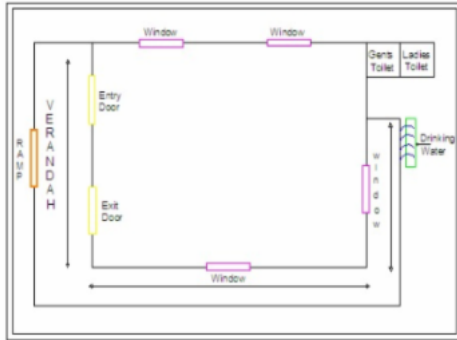

নির্বাচক নিবন্ধন আধিকারিকের স্বাক্ষর

Nazri Naksha

Google Map View

Polling Station Building Front View

Polling Station Front View

Cad View

Key MAP View

1	YMQ2975217	ফটো উপলব্ধ	2	YMQ2962785	ফটো উপলব্ধ	3	YMQ2742989	ফটো উপলব্ধ
নাম : সুনীতা দেবী সাউ অন্যান্য: বিজয় সাউ বাড়ির নং : 1/বী বয়স : 52 লিঙ্গ : মহিলা			নাম : পুরুষোত্তম সাউ অন্যান্য: বিজয় সাউ বাড়ির নং : 1/বী বয়স : 38 লিঙ্গ : পুরুষ			নাম : ভীলা আচ্য স্বামীর নাম: কমল কৃষ্ণ আচ্য বাড়ির নং : 2A বয়স : 77 লিঙ্গ : মহিলা		
4	YMQ2743045	ফটো উপলব্ধ	5	YMQ2742997	ফটো উপলব্ধ	6	YMQ2743037	ফটো উপলব্ধ
নাম : স্বরূপ কুমার আচ্য পিতার নাম: কমল কৃষ্ণ আচ্য বাড়ির নং : 2A বয়স : 58 লিঙ্গ : পুরুষ			নাম : সুপর্ণা আচ্য স্বামীর নাম: স্বরূপ কুমার আচ্য বাড়ির নং : 2A বয়স : 53 লিঙ্গ : মহিলা			নাম : সায়ক কুমার আচ্য পিতার নাম: স্বরূপ কুমার আচ্য বাড়ির নং : 2A বয়স : 31 লিঙ্গ : পুরুষ		
7	XTV1395300	ফটো উপলব্ধ	8	JNV1221787	ফটো উপলব্ধ	9	YMQ2515559	ফটো উপলব্ধ
নাম : শ্রাবনী মণ্ডল পিতার নাম: বংশীধর মণ্ডল বাড়ির নং : 2এ বয়স : 32 লিঙ্গ : মহিলা			নাম : দেবাশিস ভট্টাচার্য পিতার নাম: ভূপেন্দ্র নথ ভট্টাচার্য বাড়ির নং : 2B বয়স : 46 লিঙ্গ : পুরুষ			নাম : অমিত কুমার গুপ্তা পিতার নাম: অশোক গুপ্তা বাড়ির নং : 2c বয়স : 37 লিঙ্গ : পুরুষ		
10	YMQ3152329	ফটো উপলব্ধ	11	WB/22/157/093499	ফটো উপলব্ধ	12	YMQ3221553	ফটো উপলব্ধ
নাম : উজ্জ্বলা আড্ডি স্বামীর নাম: বিজয় আড্ডি বাড়ির নং : 4 বয়স : 75 লিঙ্গ : মহিলা			নাম : সঞ্জয় আড্ডী পিতার নাম: বিজয় আড্ডী বাড়ির নং : 4 বয়স : 53 লিঙ্গ : পুরুষ			নাম : শম্পা আড্ডি পিতার নাম: সঞ্জয় আড্ডি বাড়ির নং : 4 নং বয়স : 22 লিঙ্গ : মহিলা		
13	YMQ1755701	ফটো উপলব্ধ	14	YMQ3200490	ফটো উপলব্ধ	15	JNV2103489	ফটো উপলব্ধ
নাম : বাবলু আড্ডী পিতার নাম: বিজয় আড্ডী বাড়ির নং : 4 বয়স : 49 লিঙ্গ : পুরুষ			নাম : বিকাশ আচ্য পিতার নাম: বাবলু আচ্য বাড়ির নং : 12 বয়স : 20 লিঙ্গ : পুরুষ			নাম : ছবি রানী আড্ডী স্বামীর নাম: সঞ্জয় আড্ডী বাড়ির নং : 4 বয়স : 48 লিঙ্গ : মহিলা		
16	YMQ3079662	ফটো উপলব্ধ	17	WB/22/157/075422	ফটো উপলব্ধ	18	WB/22/157/075662	ফটো উপলব্ধ
নাম : সুভজিত আডি পিতার নাম: সঞ্জয় আডি বাড়ির নং : 4 বয়স : 25 লিঙ্গ : পুরুষ			নাম : প্রীতিমা পল স্বামীর নাম: মৃত্যুঞ্জয় পল বাড়ির নং : 5B বয়স : 81 লিঙ্গ : মহিলা			নাম : পতাপ পল পিতার নাম: পশুপতি পল বাড়ির নং : 5B বয়স : 76 লিঙ্গ : পুরুষ		
19	WB/22/157/075423	ফটো উপলব্ধ	20	WB/22/157/075421	ফটো উপলব্ধ	21	JNV0833343	ফটো উপলব্ধ
নাম : সূচীং পল স্বামীর নাম: পতাপ পল বাড়ির নং : 5B বয়স : 71 লিঙ্গ : মহিলা			নাম : সংজয় পল পিতার নাম: মৃত্যুঞ্জয় পল বাড়ির নং : 5B বয়স : 55 লিঙ্গ : পুরুষ			নাম : স্বাতী পাল পিতার নাম: প্রতাপ পাল বাড়ির নং : 5B বয়স : 46 লিঙ্গ : মহিলা		
22	YMQ2871192	ফটো উপলব্ধ	23	WB/22/157/075584	ফটো উপলব্ধ	24	WB/22/157/075387	ফটো উপলব্ধ
নাম : কাবেরী মিশ্র পিতার নাম: পরিমল কান্তি মিশ্র বাড়ির নং : 6 বয়স : 68 লিঙ্গ : মহিলা			নাম : বিজয় জয়শওয়াল পিতার নাম: সহদেব জয়শওয়াল বাড়ির নং : 8 বয়স : 67 লিঙ্গ : পুরুষ			নাম : মিঞ জয়শওয়াল স্বামীর নাম: বিজয় জয়শওয়াল বাড়ির নং : 8 বয়স : 66 লিঙ্গ : মহিলা		
25	YMQ3248614	ফটো উপলব্ধ	26	WB/22/157/075178	ফটো উপলব্ধ	27	WB/22/157/075388	ফটো উপলব্ধ
নাম : রাজেন্দ্র জয়শওয়াল পিতার নাম: সহদেব জয়শওয়াল বাড়ির নং : 8 বয়স : 66 লিঙ্গ : পুরুষ			নাম : দিলীপ ক্র জয়শওয়াল পিতার নাম: রামরাজ জয়শওয়াল বাড়ির নং : 8 বয়স : 65 লিঙ্গ : পুরুষ			নাম : উশা জয়শওয়াল স্বামীর নাম: রাজেন্দ্র জয়শওয়াল বাড়ির নং : 8 বয়স : 63 লিঙ্গ : মহিলা		
28	WB/22/157/075328	ফটো উপলব্ধ	29	WB/22/157/075231	ফটো উপলব্ধ	30	WB/22/157/075177	ফটো উপলব্ধ
নাম : মহেন্দ্র জয়শওয়াল পিতার নাম: সহদেব জয়শওয়াল বাড়ির নং : 8 বয়স : 61 লিঙ্গ : পুরুষ			নাম : ঋনী জয়শওয়াল স্বামীর নাম: দিলীপ ক্র জয়শওয়াল বাড়ির নং : 8 বয়স : 61 লিঙ্গ : মহিলা			নাম : রবীন্দ্র জয়শওয়াল পিতার নাম: রামরাজ জয়শওয়াল বাড়ির নং : 8 বয়স : 52 লিঙ্গ : পুরুষ		