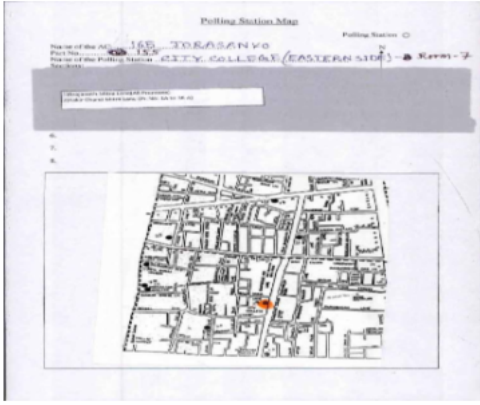

Nazri Naksha