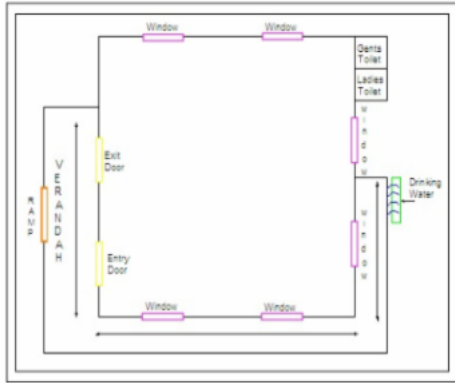

নির্বাচক নিবন্ধন আধিকারিকের স্বাক্ষর

Nazri Naksha

Google Map View

Polling Station Building Front View

Polling Station Front View

Cad View

Key MAP View

1 নাম : মনিষা মজুমদার পিতার নাম : সুকুমার মজুমদার বাড়ির নং : 2 বয়স : 48 লিঙ্গ : মহিলা	FZN2432011 ফটো উপলব্ধ	2 নাম : কৃষ্ণা চন্দ্রের স্বামীর নাম : অজয় নাথ চন্দ্রের বাড়ির নং : 2&3Rd FI 93/3/1 বয়স : 76 লিঙ্গ : মহিলা	WB/21/144/096209 ফটো উপলব্ধ	3 নাম : জীশা সামি পিতার নাম : সমিউল্লা বাড়ির নং : 71 বয়স : 23 লিঙ্গ : মহিলা	YMQ3096526 ফটো উপলব্ধ
4 নাম : মুস্তাফা আলম পিতার নাম : মঞ্জুর আলম বাড়ির নং : 86সী বয়স : 44 লিঙ্গ : পুরুষ	YMQ3105855 ফটো উপলব্ধ	5 নাম : শর্মিলা চৌধুরী স্বামীর নাম : প্রিয়নাথ চৌধুরী বাড়ির নং : 104বি এফএল-12 বয়স : 79 লিঙ্গ : মহিলা	YMQ3214442 ফটো উপলব্ধ	6 নাম : শহিন বানু স্বামীর নাম : মুস্তাফা আলম বাড়ির নং : 86সী বয়স : 43 লিঙ্গ : মহিলা	YMQ3159035 ফটো উপলব্ধ
7 নাম : সুলতান ইজাজ ফেরোজ পিতার নাম : মোহম্মদ ইব্রাহিম ফেরোজ বাড়ির নং : 87 বয়স : 78 লিঙ্গ : পুরুষ	WB/22/157/054538 ফটো উপলব্ধ	8 নাম : ফেরোজ গুলনার স্বামীর নাম : ফেরোজ সুলতান ইজাজ বাড়ির নং : 87 বয়স : 75 লিঙ্গ : মহিলা	WB/22/157/054495 ফটো উপলব্ধ	9 নাম : লাডলি বেগম স্বামীর নাম : অসগর আলি বাড়ির নং : 87 বয়স : 72 লিঙ্গ : মহিলা	WB/22/157/054672 ফটো উপলব্ধ
10 নাম : মনবর করেশি মঃ . পিতার নাম : মঃ অয়ুব করেশি বাড়ির নং : 87 বয়স : 60 লিঙ্গ : পুরুষ	WB/22/157/054661 ফটো উপলব্ধ	11 নাম : নিশা মেহরুন স্বামীর নাম : মঃ কাইউম করেশি বাড়ির নং : 87 বয়স : 58 লিঙ্গ : মহিলা	WB/22/157/054639 ফটো উপলব্ধ	12 নাম : আখতার আলি পিতার নাম : আসগর আলি বাড়ির নং : 87 বয়স : 55 লিঙ্গ : পুরুষ	WB/22/157/054510 ফটো উপলব্ধ
13 নাম : বনো সজদ স্বামীর নাম : মঃ মনবর করেশি বাড়ির নং : 87 বয়স : 55 লিঙ্গ : মহিলা	WB/22/157/054638 ফটো উপলব্ধ	14 নাম : আফসার আলি পিতার নাম : আসগার আলি বাড়ির নং : 87 বয়স : 51 লিঙ্গ : পুরুষ	YMQ3064995 ফটো উপলব্ধ	15 নাম : মহঃ জামালউদ্দিন পিতার নাম : আলাউদ্দিন কুরেশী বাড়ির নং : 87 বয়স : 49 লিঙ্গ : পুরুষ	YMQ3189529 ফটো উপলব্ধ
16 নাম : কমির পিতার নাম : আলাউদ্দিন বাড়ির নং : 87 বয়স : 50 লিঙ্গ : পুরুষ	WB/22/157/054228 ফটো উপলব্ধ	17 নাম : ফেরোজ সফুইব পিতার নাম : ফেরোজ সুলতান বাড়ির নং : 87 বয়স : 49 লিঙ্গ : পুরুষ	YMQ3149770 ফটো উপলব্ধ	18 নাম : মুজাফফার হুসেইন পিতার নাম : আলাউদ্দিন কুরেশী বাড়ির নং : 87 বয়স : 48 লিঙ্গ : পুরুষ	YMQ1551399 ফটো উপলব্ধ
19 নাম : তরানা আলি স্বামীর নাম : অখতার আলি বাড়ির নং : 87 বয়স : 47 লিঙ্গ : মহিলা	JNV2084408 ফটো উপলব্ধ	20 নাম : আফসারি বেগম পিতার নাম : আসগর আলি বাড়ির নং : 87 বয়স : 46 লিঙ্গ : মহিলা	WB/22/157/054671 ফটো উপলব্ধ	21 নাম : নিলুফর বেগম পিতার নাম : অসগর আলি বাড়ির নং : 87 বয়স : 42 লিঙ্গ : মহিলা	JNV2084424 ফটো উপলব্ধ
22 নাম : শজিয়া বেগম পিতার নাম : মঃ . মনবর করেশি বাড়ির নং : 87 বয়স : 40 লিঙ্গ : মহিলা	JNV2331965 ফটো উপলব্ধ	23 নাম : মহঃ শাহজাদ পিতার নাম : আলাউদ্দিন কুরেশী বাড়ির নং : 87 বয়স : 36 লিঙ্গ : পুরুষ	YMQ2744555 ফটো উপলব্ধ	24 নাম : আনাম আলি পিতার নাম : তারানা আলি বাড়ির নং : 87 বয়স : 32 লিঙ্গ : পুরুষ	YMQ2358372 ফটো উপলব্ধ
25 নাম : শাহিনা পরভিন পিতার নাম : আলাউদ্দিন কুরেশী বাড়ির নং : 87 বয়স : 31 লিঙ্গ : মহিলা	YMQ2744563 ফটো উপলব্ধ	26 নাম : ফাইজান মহঃ মায়ের নাম : আফসারী বেগম বাড়ির নং : 87 বয়স : 30 লিঙ্গ : পুরুষ	YMQ2744530 ফটো উপলব্ধ	27 নাম : মহঃ আমির পিতার নাম : আলাউদ্দিন কুরেশী বাড়ির নং : 87 বয়স : 30 লিঙ্গ : পুরুষ	YMQ3053246 ফটো উপলব্ধ
28 নাম : মোহাম্মদ শামশের পিতার নাম : আলাউদ্দিন কুরেশি বাড়ির নং : 87 বয়স : 29 লিঙ্গ : পুরুষ	YMQ3044070 ফটো উপলব্ধ	29 নাম : আফাক কুরেশি পিতার নাম : আলাউদ্দিন কুরেশি বাড়ির নং : 87 বয়স : 29 লিঙ্গ : পুরুষ	YMQ3044096 ফটো উপলব্ধ	30 নাম : আব্দুল করিম পিতার নাম : মোহাম্মদ কাইয়ুম কুরেশি বাড়ির নং : 87 বয়স : 29 লিঙ্গ : পুরুষ	YMQ2744506 ফটো উপলব্ধ