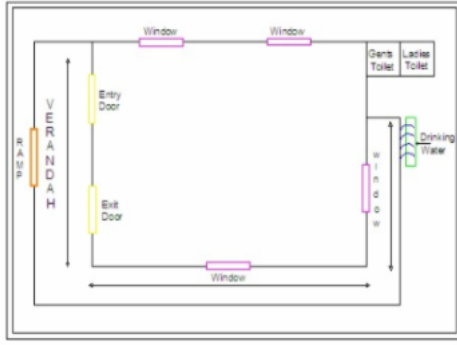

Nazri Naksha