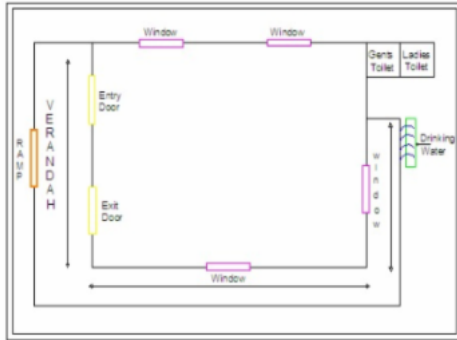

নির্বাচক নিবন্ধন আধিকারিকের স্বাক্ষর

Nazri Naksha

Google Map View

Polling Station Building Front View

Polling Station Front View

Cad View

Key MAP View

ভাগ নং, নাম : 1-কেশব চন্দ্র সেন স্ট্রীট