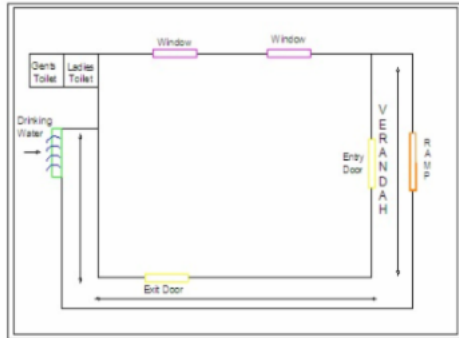

নির্বাচক নিবন্ধন আধিকারিকের স্বাক্ষর

Nazri Naksha

Google Map View

Polling Station Building Front View

Polling Station Front View

Cad View

Key MAP View

1 নাম : মঃ ইউনুস পিতার নামঃ সৈয়দুল্লাহ বাড়ির নং : 2no বয়স : 75 লিঙ্গ : পুরুষ	WB/21/143/087052	2 নাম : পৌরব কুমার দাস পিতার নামঃ সন্তলাল দাস বাড়ির নং : 4A বয়স : 31 লিঙ্গ : পুরুষ	YMQ2521284	3 নাম : আফরিন খাতুন পিতার নামঃ মহমুদ আলম বাড়ির নং : 11 বয়স : 27 লিঙ্গ : মহিলা	YMQ2974806
4 নাম : মোহাম্মদ সরফরাজ আলম পিতার নামঃ মোহাম্মদ মনসুর আলম বাড়ির নং : 12 বয়স : 26 লিঙ্গ : পুরুষ	YMQ3175973	5 নাম : কামরান কা পিতার নামঃ উম্মেদ কা বাড়ির নং : 12 বয়স : 23 লিঙ্গ : পুরুষ	YMQ3178928	6 নাম : মঃ মুজিবুর পিতার নামঃ মঃ হসীম বাড়ির নং : 12F/1 বয়স : 64 লিঙ্গ : পুরুষ	WB/21/143/087674
7 নাম : নিখাত পারভীন স্বামীর নামঃ মুজাফফর আলম বাড়ির নং : 13 বয়স : 39 লিঙ্গ : মহিলা	YMQ2926590	8 নাম : সানা করিম মায়ের নামঃ ইয়াসমিন বেগম বাড়ির নং : 13 বয়স : 32 লিঙ্গ : মহিলা	YMQ2362606	9 নাম : মঃ ওছমান পিতার নামঃ মঃ ছাত্তার বাড়ির নং : 13A বয়স : 69 লিঙ্গ : পুরুষ	WB/21/143/087222
10 নাম : মহঃ হোসেন পিতার নামঃ আব্দুল হোসেন বাড়ির নং : 13A বয়স : 56 লিঙ্গ : পুরুষ	YMQ2361830	11 নাম : মঃ হুসেন পিতার নামঃ রীয়াজ অহমেদ বাড়ির নং : 13A বয়স : 55 লিঙ্গ : পুরুষ	HCH1850346	12 নাম : মহঃ আনোয়ার পিতার নামঃ মহঃ নাজে বাড়ির নং : 13A বয়স : 53 লিঙ্গ : পুরুষ	YMQ2086452
13 নাম : সেখ ইয়াসিন পিতার নামঃ সেখ ছোট বাড়ির নং : 13A বয়স : 52 লিঙ্গ : পুরুষ	YMQ2746782	14 নাম : মঃ নৈমুদ্দিন পিতার নামঃ মঃ খলিক বাড়ির নং : 13A বয়স : 52 লিঙ্গ : পুরুষ	YMQ1773969	15 নাম : জাসমিন ফতমা স্বামীর নামঃ মহঃ আনোয়ার বাড়ির নং : 13A বয়স : 52 লিঙ্গ : মহিলা	YMQ2361772
16 নাম : মহঃ সিকান্দার পিতার নামঃ গুলাম রসুল বাড়ির নং : 13A বয়স : 50 লিঙ্গ : পুরুষ	YMQ2361814	17 নাম : ফারহাত পারভীন স্বামীর নামঃ মহঃ মবেদ বাড়ির নং : 13A বয়স : 50 লিঙ্গ : মহিলা	YMQ2361756	18 নাম : মহঃ আতাউল্লাহ পিতার নামঃ মহঃ তাহির বাড়ির নং : 13A বয়স : 47 লিঙ্গ : পুরুষ	YMQ2086551
19 নাম : মঃ শহনাজ পিতার নামঃ মঃ জইনউদ্দিন বাড়ির নং : 13A বয়স : 46 লিঙ্গ : পুরুষ	HCH2010023	20 নাম : নাসরিন বেগম স্বামীর নামঃ মহঃ শামিম বাড়ির নং : 13A বয়স : 45 লিঙ্গ : মহিলা	YMQ2361749	21 নাম : মঃ সমশাদ পিতার নামঃ মঃ অলমগীর বাড়ির নং : 13A বয়স : 43 লিঙ্গ : পুরুষ	HCH1779040
22 নাম : মঃ পাপ্পো মায়ের নামঃ মুন্নি বেগম বাড়ির নং : 13A বয়স : 43 লিঙ্গ : পুরুষ	HCH1601640	23 নাম : মঃ নসিমউদ্দিন পিতার নামঃ মঃ শবদর হোসেন বাড়ির নং : 13এ বয়স : 43 লিঙ্গ : পুরুষ	JNV2169431	24 নাম : মুসারত বেগম স্বামীর নামঃ মহঃ জাহাঙ্গীর বাড়ির নং : 13A বয়স : 43 লিঙ্গ : মহিলা	YMQ2769412
25 নাম : তবরেজ খাঁ পিতার নামঃ মঃ সাদীক খাঁ বাড়ির নং : 13A বয়স : 42 লিঙ্গ : পুরুষ	HCH1325992	26 নাম : মঃ কলম মায়ের নামঃ অখতরী বেগম বাড়ির নং : 13A বয়স : 41 লিঙ্গ : পুরুষ	HCH2001980	27 নাম : গৌসিয়া খাতুন স্বামীর নামঃ নৌশাদ হুসেন বাড়ির নং : 13A বয়স : 40 লিঙ্গ : মহিলা	YMQ2361871
28 নাম : শহাবাজ আলম পিতার নামঃ মহঃ ওসমান বাড়ির নং : 13A বয়স : 37 লিঙ্গ : পুরুষ	YMQ1554567	29 নাম : আজমেরি বেগম স্বামীর নামঃ মহঃ আতাউল্লাহ বাড়ির নং : 13A বয়স : 37 লিঙ্গ : মহিলা	YMQ2361848	30 নাম : তারান্নম খাতুন স্বামীর নামঃ রহমত আলি বাড়ির নং : 13A বয়স : 36 লিঙ্গ : মহিলা	YMQ2361822