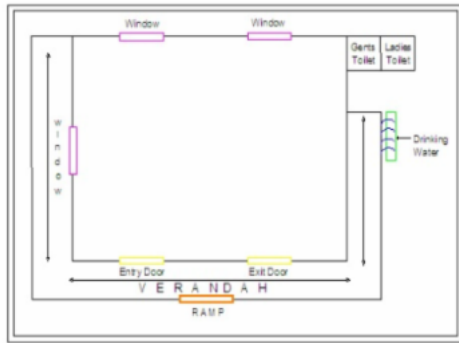

নির্বাচক নিবন্ধন আধিকারিকের স্বাক্ষর

Nazri Naksha

Google Map View

Polling Station Building Front View

Polling Station Front View

Cad View

Key MAP View

1 নাম : পূজা সোনি স্বামীর নাম : মুকেশ সোনি বাড়ির নং : n0047 বয়স : 39 লিঙ্গ : মহিলা	YMQ2723096 ফটো উপলব্ধ	2 নাম : করুণা শর্মা স্বামীর নাম : সঞ্জয় শর্মা বাড়ির নং : 1 বয়স : 47 লিঙ্গ : মহিলা	YMQ2978831 ফটো উপলব্ধ	3 নাম : মোহিত শর্মা পিতার নাম : সঞ্জয় শর্মা বাড়ির নং : 1 বয়স : 29 লিঙ্গ : পুরুষ	YMQ2947083 ফটো উপলব্ধ
4 নাম : মুকেশ শনি পিতার নাম : পুরষোত্তম লাল শনি বাড়ির নং : 1 বয়স : 41 লিঙ্গ : পুরুষ	DPD2216224 ফটো উপলব্ধ	5 নাম : রকেশ শনি পিতার নাম : পুরুষত্তম লাল শনি বাড়ির নং : 1 বয়স : 39 লিঙ্গ : পুরুষ	DPD1833367 ফটো উপলব্ধ	6 নাম : চাঁদনি সোনি স্বামীর নাম : রাকেশ সোনি বাড়ির নং : 1 বয়স : 36 লিঙ্গ : মহিলা	YMQ3216827 ফটো উপলব্ধ
7 নাম : রাহুল সোনি পিতার নাম : রাজকুমার সোনি বাড়ির নং : 1 বয়স : 33 লিঙ্গ : পুরুষ	YMQ2480358 ফটো উপলব্ধ	8 নাম : অক্ষিত সোনি পিতার নাম : মহেশ কুমার সোনি বাড়ির নং : 1 বয়স : 33 লিঙ্গ : পুরুষ	YMQ2480341 ফটো উপলব্ধ	9 নাম : সৌরভ সোনি পিতার নাম : রাজকুমার সোনি বাড়ির নং : 1 বয়স : 30 লিঙ্গ : পুরুষ	YMQ2480366 ফটো উপলব্ধ
10 নাম : মোহিত সোনি পিতার নাম : মহেশ সোনি বাড়ির নং : 1 বয়স : 29 লিঙ্গ : পুরুষ	YMQ2723104 ফটো উপলব্ধ	11 নাম : পবন কুমার সাউ পিতার নাম : নারায়ন প্রসাদ সাউ বাড়ির নং : 1/1 বয়স : 49 লিঙ্গ : পুরুষ	WB/21/142/249103 ফটো উপলব্ধ	12 নাম : মনোজ সোনকর পিতার নাম : রাজ কুমার সোনকর বাড়ির নং : 1/1 বয়স : 47 লিঙ্গ : পুরুষ	YMQ2978823 ফটো উপলব্ধ
13 নাম : মীনা দেবী সোনকর স্বামীর নাম : দিলীপ কুমার সোনকর বাড়ির নং : 1/1 বয়স : 43 লিঙ্গ : মহিলা	YMQ2978849 ফটো উপলব্ধ	14 নাম : রজ কুমার শনি পিতার নাম : রাধা কিশণ শনি বাড়ির নং : 1F/3 বয়স : 61 লিঙ্গ : পুরুষ	DPD1827971 ফটো উপলব্ধ	15 নাম : সরজ দেবী শনি স্বামীর নাম : রাজকুমার শনি বাড়ির নং : 1F/3 বয়স : 57 লিঙ্গ : মহিলা	DPD1827997 ফটো উপলব্ধ
16 নাম : মহেশ শনি পিতার নাম : রাধা কিশণ শনি বাড়ির নং : 1F/3 বয়স : 54 লিঙ্গ : পুরুষ	WB/21/142/240217 ফটো উপলব্ধ	17 নাম : সুমন শনি স্বামীর নাম : মহেশ শনি বাড়ির নং : 1F/3 বয়স : 52 লিঙ্গ : মহিলা	DPD1827989 ফটো উপলব্ধ	18 নাম : নির্মল কুমার শনি পিতার নাম : গিরিধরী লাল শনি বাড়ির নং : 2 বয়স : 48 লিঙ্গ : পুরুষ	DPD1828011 ফটো উপলব্ধ
19 নাম : শমভু কুমার শনি পিতার নাম : গিরিধরী লাল শনি বাড়ির নং : 2 বয়স : 45 লিঙ্গ : পুরুষ	DPD1828037 ফটো উপলব্ধ	20 নাম : শ্রী রাম শনি পিতার নাম : গিরিধরী লাল শনি বাড়ির নং : 2 বয়স : 44 লিঙ্গ : পুরুষ	DPD1828045 ফটো উপলব্ধ	21 নাম : ননদিতা শনি স্বামীর নাম : নির্মল কুমার শনি বাড়ির নং : 2 বয়স : 44 লিঙ্গ : মহিলা	DPD1828029 ফটো উপলব্ধ
22 নাম : গিতেশ পদ্দার পিতার নাম : গনেশ পদ্দার বাড়ির নং : 2/1F/2 বয়স : 40 লিঙ্গ : পুরুষ	DPD1828078 ফটো উপলব্ধ	23 নাম : সত্যনারায়ণ খন্ডেলওয়াল পিতার নাম : চোতুল খন্ডেলওয়াল বাড়ির নং : 2/1F/3 বয়স : 81 লিঙ্গ : পুরুষ	WB/21/142/240377 ফটো উপলব্ধ	24 নাম : রজিব খন্ডেলওয়াল পিতার নাম : সত্যনারায়ণ খন্ডেলওয়াল বাড়ির নং : 2/1F/3 বয়স : 50 লিঙ্গ : পুরুষ	DPD2146132 ফটো উপলব্ধ
25 নাম : বর্ষা সজ্জনী স্বামীর নাম : বসন্ত রই সজ্জনী বাড়ির নং : 2F/1 বয়স : 77 লিঙ্গ : মহিলা	WB/21/142/240196 ফটো উপলব্ধ	26 নাম : হীতেশ সজ্জনী পিতার নাম : বসন্ত রই সজ্জনী বাড়ির নং : 2F/1 বয়স : 53 লিঙ্গ : পুরুষ	DPD1828094 ফটো উপলব্ধ	27 নাম : জগ্ৰতী সজ্জনী স্বামীর নাম : হীতেশ সজ্জনী বাড়ির নং : 2F/1 বয়স : 52 লিঙ্গ : মহিলা	DPD2223584 ফটো উপলব্ধ
28 নাম : বীপুল সজ্জনী পিতার নাম : বসন্ত রই সজ্জনী বাড়ির নং : 2F/1 বয়স : 49 লিঙ্গ : পুরুষ	WB/21/142/240150 ফটো উপলব্ধ	29 নাম : সন্তোষ সোনিবর্মা স্বামীর নাম : হরীপ্রসাদ শনি বাড়ির নং : 2F/1 বয়স : 66 লিঙ্গ : মহিলা	DPD0602495 ফটো উপলব্ধ	30 নাম : পুরুসত্তাম শনি পিতার নাম : মহাবীর শনি বাড়ির নং : 2F GR বয়স : 61 লিঙ্গ : পুরুষ	WB/21/142/240211 ফটো উপলব্ধ