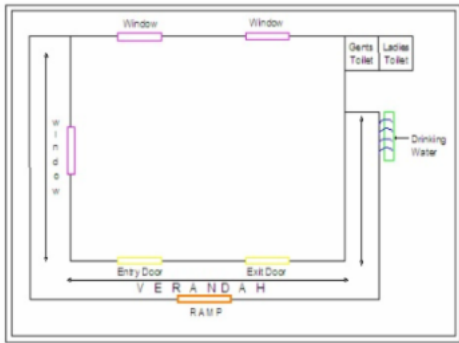

নির্বাচক নিবন্ধন আধিকারিকের স্বাক্ষর

Nazri Naksha

Google Map View

Polling Station Building Front View

Polling Station Front View

Cad View

Key MAP View

1	YMQ2955474	নাম : পূজা সিং পিতার নাম: মুরারী সিং বাড়ির নং : n0277 বয়স : 27 লিঙ্গ : মহিলা	ফটো উপলব্ধ	2	WB/22/157/108357	নাম : বেবী দেবী স্বামীর নাম: কপিলদেব প্রসাদ সাহু বাড়ির নং : 62 বয়স : 48 লিঙ্গ : মহিলা	ফটো উপলব্ধ	3	WB/22/157/096234	নাম : অঞ্জলি গুপ্তা স্বামীর নাম: রামাশীষ গুপ্তা বাড়ির নং : 62H/1 বয়স : 59 লিঙ্গ : মহিলা	ফটো উপলব্ধ
4	YMQ2526515	নাম : রাম আশীষ গুপ্তা পিতার নাম: গঙ্গা রাম গুপ্তা বাড়ির নং : 62H/1 বয়স : 57 লিঙ্গ : পুরুষ	ফটো উপলব্ধ	5	YMQ2527273	নাম : মনোজ গুপ্তা পিতার নাম: রাম আশীষ গুপ্তা বাড়ির নং : 62H/1 বয়স : 31 লিঙ্গ : পুরুষ	ফটো উপলব্ধ	6	WB/22/157/096502	নাম : লখনলাল জয়শংকর পিতার নাম: লক্ষি নারায়ণ জয়শংকর বাড়ির নং : 62H/1 বয়স : 66 লিঙ্গ : পুরুষ	ফটো উপলব্ধ
7	JNV2336667	নাম : উম প্রকম জয়শংকর পিতার নাম: লক্ষ্মন লাল জয়শংকর বাড়ির নং : 62H/1 বয়স : 40 লিঙ্গ : পুরুষ	ফটো উপলব্ধ	8	YMQ0893511	নাম : দীপক মজুমদার পিতার নাম: বিরেন মজুমদার বাড়ির নং : 62H/1 বয়স : 63 লিঙ্গ : পুরুষ	ফটো উপলব্ধ	9	JNV2590297	নাম : গৌরাঙ্গ মজুমদার পিতার নাম: দীপক মজুমদার বাড়ির নং : 62H/1 বয়স : 38 লিঙ্গ : পুরুষ	ফটো উপলব্ধ
10	JNV0838623	নাম : রূপালী মজুমদার স্বামীর নাম: দীপু মজুমদার বাড়ির নং : 62H/1 বয়স : 57 লিঙ্গ : মহিলা	ফটো উপলব্ধ	11	JNV2402758	নাম : শ্রীনাথ শেঠ পিতার নাম: দেবনারায়ণ শেঠ বাড়ির নং : 62H/1 বয়স : 69 লিঙ্গ : পুরুষ	ফটো উপলব্ধ	12	YMQ2879179	নাম : অজয় শেঠ পিতার নাম: এস. এন. শেঠ বাড়ির নং : 62H/1 বয়স : 50 লিঙ্গ : পুরুষ	ফটো উপলব্ধ
13	UBQ0060343	নাম : নীতু শেঠ স্বামীর নাম: অজয় শেঠ বাড়ির নং : 62H/1 বয়স : 36 লিঙ্গ : মহিলা	ফটো উপলব্ধ	14	JNV1815810	নাম : শমশের সীতু পিতার নাম: জহর সিংহ বাড়ির নং : 62/এইচ/8 বয়স : 42 লিঙ্গ : পুরুষ	ফটো উপলব্ধ	15	YMQ2367183	নাম : লাখি চক্রবর্তী স্বামীর নাম: দিলীপ চক্রবর্তী বাড়ির নং : 62/H/1 বয়স : 51 লিঙ্গ : মহিলা	ফটো উপলব্ধ
16	YMQ2933778	নাম : জ্যোতি চক্রবর্তী পিতার নাম: দিলীপ চক্রবর্তী বাড়ির নং : 62/H/1 বয়স : 27 লিঙ্গ : মহিলা	ফটো উপলব্ধ	17	YMQ2977171	নাম : প্রণয় গুহ পিতার নাম: জীবন কৃষ্ণ গুহ বাড়ির নং : 62/এইচ/1 বয়স : 39 লিঙ্গ : পুরুষ	ফটো উপলব্ধ	18	YMQ2749992	নাম : সনোজ গুপ্তা পিতার নাম: রাম আশীষ গুপ্তা বাড়ির নং : 62/H/1 বয়স : 29 লিঙ্গ : পুরুষ	ফটো উপলব্ধ
19	YMQ3109873	নাম : দিনেশ গুপ্তা পিতার নাম: রাম আশীষ গুপ্তা বাড়ির নং : 62//এইচ/1 বয়স : 23 লিঙ্গ : পুরুষ	ফটো উপলব্ধ	20	YMQ2367175	নাম : অর্ক মজুমদার পিতার নাম: দীপক মজুমদার বাড়ির নং : 62/H/1 বয়স : 33 লিঙ্গ : পুরুষ	ফটো উপলব্ধ	21	YMQ2962546	নাম : হরক নাথ শেঠ পিতার নাম: মাচ শেঠ বাড়ির নং : 62/এচ/1 বয়স : 62 লিঙ্গ : পুরুষ	ফটো উপলব্ধ
22	YMQ2962538	নাম : কাঞ্চন কুমারী শেঠ স্বামীর নাম: হরক নাথ শেঠ বাড়ির নং : 62/এচ/1 বয়স : 55 লিঙ্গ : মহিলা	ফটো উপলব্ধ	23	YMQ2987311	নাম : মনু সেঠ পিতার নাম: হরক নাথ শেঠ বাড়ির নং : 62/H/1 বয়স : 32 লিঙ্গ : পুরুষ	ফটো উপলব্ধ	24	YMQ2962553	নাম : কোমল কুমারি শেঠ পিতার নাম: হরক নাথ শেঠ বাড়ির নং : 62/এচ/1 বয়স : 28 লিঙ্গ : মহিলা	ফটো উপলব্ধ
25	YMQ1796267	নাম : আমন সিং পিতার নাম: ভূষণ সিংহ বাড়ির নং : 62/H/1 বয়স : 32 লিঙ্গ : পুরুষ	ফটো উপলব্ধ	26	YMQ2879153	নাম : দীপক সিং পিতার নাম: ভূষণ সিং বাড়ির নং : 62/H/1 বয়স : 30 লিঙ্গ : পুরুষ	ফটো উপলব্ধ	27	YMQ2750032	নাম : দীপক বার্ণাওয়াল মায়ের নাম: মুন্নি বার্ণাওয়াল বাড়ির নং : 62 H/2 বয়স : 30 লিঙ্গ : পুরুষ	ফটো উপলব্ধ
28	JNV2108876	নাম : মুন্নি বর্ণওয়াল পিতার নাম: অর্জুন বর্ণওয়াল বাড়ির নং : 62H/2 বয়স : 51 লিঙ্গ : মহিলা	ফটো উপলব্ধ	29	WB/22/157/108571	নাম : শীতা রজক পিতার নাম: হীরমন রজক বাড়ির নং : 62H/2 বয়স : 63 লিঙ্গ : মহিলা	ফটো উপলব্ধ	30	YMQ0893826	নাম : রবি সিং পিতার নাম: মহাদেও সিং বাড়ির নং : 62H/2 বয়স : 61 লিঙ্গ : পুরুষ	ফটো উপলব্ধ