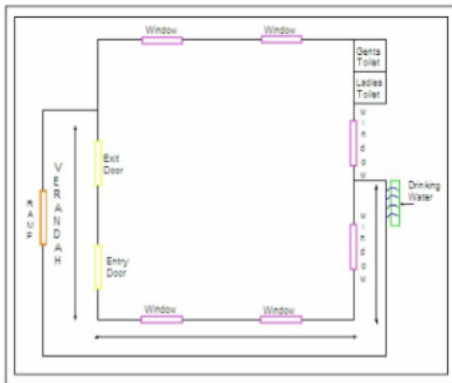

নির্বাচক নিবন্ধন আধিকারিকের স্বাক্ষর

Nazri Naksha

Google Map View

Polling Station Building Front View

Polling Station Front View

Cad View

Key MAP View

1 নাম : শুভঙ্কর দাস পিতার নাম: অরবিন্দ দাস বাড়ির নং : n0067 বয়স : 29 লিঙ্গ : পুরুষ	YMQ2902815 ফটো উপলব্ধ	2 নাম : বিশাল দাস পিতার নাম: অরবিন্দ দাস বাড়ির নং : 1 বয়স : 23 লিঙ্গ : পুরুষ	YMQ3097011 ফটো উপলব্ধ	3 নাম : কেয়া দে পিতার নাম: অশোক কুমার দে বাড়ির নং : 1 বয়স : 37 লিঙ্গ : মহিলা	YMQ1560465 ফটো উপলব্ধ
4 নাম : হনুমান চাডিয়া পিতার নাম: রামধনী চাডিয়া বাড়ির নং : 1 বয়স : 56 লিঙ্গ : পুরুষ	WB/22/157/237091 ফটো উপলব্ধ	5 নাম : রাজেশ প্রসাদ কইরি পিতার নাম: রামবুরসা প্রসাদ কইরি বাড়ির নং : 1 বয়স : 41 লিঙ্গ : পুরুষ	JNV2183325 ফটো উপলব্ধ	6 নাম : মালতীদেবী প্রসাদ পিতার নাম: রমজিত প্রসাদ বাড়ির নং : 1 বয়স : 71 লিঙ্গ : মহিলা	WB/22/157/237285 ফটো উপলব্ধ
7 নাম : রমেশ প্রসাদ পিতার নাম: রমজিত প্রসাদ বাড়ির নং : 1 বয়স : 51 লিঙ্গ : পুরুষ	WB/22/157/237383 ফটো উপলব্ধ	8 নাম : অবিনাশ প্রসাদ রঙওয়া পিতার নাম: খেদ্রংম রঙওয়া বাড়ির নং : 1 বয়স : 76 লিঙ্গ : পুরুষ	WB/22/157/237102 ফটো উপলব্ধ	9 নাম : বাবন কুমার সিং পিতার নাম: কেশর সিং বাড়ির নং : 1 বয়স : 57 লিঙ্গ : পুরুষ	JNV2182632 ফটো উপলব্ধ
10 নাম : কুশুম সিং স্বামীর নাম: বাবন কুমার সিং বাড়ির নং : 1 বয়স : 54 লিঙ্গ : মহিলা	JNV2182640 ফটো উপলব্ধ	11 নাম : হীমকার কুমার সিং পিতার নাম: সুনীল কুমার সিং বাড়ির নং : 1 বয়স : 43 লিঙ্গ : পুরুষ	YMQ2617942 ফটো উপলব্ধ	12 নাম : সুজিত কুমার সিং পিতার নাম: বাবন কুমার সিং বাড়ির নং : 1 বয়স : 32 লিঙ্গ : পুরুষ	YMQ2368678 ফটো উপলব্ধ
13 নাম : সুইটা সিং পিতার নাম: বাবন কুমার সিং বাড়ির নং : 1 বয়স : 25 লিঙ্গ : মহিলা	YMQ2963312 ফটো উপলব্ধ	14 নাম : নীলু থান্ডার পিতার নাম: আদ্য চন্দ্র থান্ডার বাড়ির নং : 01 বয়স : 65 লিঙ্গ : পুরুষ	JNV2182657 ফটো উপলব্ধ	15 নাম : রুপা থান্ডার পিতার নাম: নীলু থান্ডার বাড়ির নং : 1 বয়স : 45 লিঙ্গ : মহিলা	JNV2182681 ফটো উপলব্ধ
16 নাম : পিন্টু থান্ডার পিতার নাম: দীপেন্দু থান্ডার বাড়ির নং : 1 বয়স : 28 লিঙ্গ : পুরুষ	YMQ2880151 ফটো উপলব্ধ	17 নাম : রোহিত থান্ডার মায়ের নাম: রুপা থান্ডার বাড়ির নং : 1 বয়স : 22 লিঙ্গ : পুরুষ	YMQ3156999 ফটো উপলব্ধ	18 নাম : অশিস ক্র . চটজী পিতার নাম: অভয় চটজী বাড়ির নং : 1/1/1A বয়স : 78 লিঙ্গ : পুরুষ	WB/22/157/237304 ফটো উপলব্ধ
19 নাম : ভরতি চটজী পিতার নাম: অভয় চটজী বাড়ির নং : 1/1/1A বয়স : 71 লিঙ্গ : মহিলা	WB/22/157/237306 ফটো উপলব্ধ	20 নাম : শম্ভা চটজী স্বামীর নাম: প্রণব ক্র . চটজী বাড়ির নং : 1/1/1A বয়স : 67 লিঙ্গ : মহিলা	WB/22/157/237385 ফটো উপলব্ধ	21 নাম : সুবঙ্কন চটজী পিতার নাম: অশিস ক্র . চটজী বাড়ির নং : 1/1/1A বয়স : 43 লিঙ্গ : পুরুষ	JNV2182707 ফটো উপলব্ধ
22 নাম : দেবাজ্ঞন চট্টোপাধ্যায় পিতার নাম: প্রনব চট্টোপাধ্যায় বাড়ির নং : 1/1/1A বয়স : 37 লিঙ্গ : পুরুষ	YMQ1368539 ফটো উপলব্ধ	23 নাম : ময়া মুখার্জী স্বামীর নাম: তপন মুখার্জী বাড়ির নং : 1/1/1C বয়স : 85 লিঙ্গ : মহিলা	WB/22/157/237312 ফটো উপলব্ধ	24 নাম : নিত্যানন্দ সিং পিতার নাম: অর্জুন সিং বাড়ির নং : 1/1/1C বয়স : 67 লিঙ্গ : পুরুষ	YMQ1799105 ফটো উপলব্ধ
25 নাম : রিতেশ সিং পিতার নাম: নিত্যানন্দ সিং বাড়ির নং : 1/1/1C বয়স : 41 লিঙ্গ : পুরুষ	YMQ1800697 ফটো উপলব্ধ	26 নাম : জয়দীপ চন্দার পিতার নাম: অশ্বিনী চন্দার বাড়ির নং : 1/1A বয়স : 46 লিঙ্গ : পুরুষ	JNV2463099 ফটো উপলব্ধ	27 নাম : আদিত্য ঘোষাল পিতার নাম: প্রণব ঘোষাল বাড়ির নং : 1/1A বয়স : 25 লিঙ্গ : পুরুষ	YMQ2963320 ফটো উপলব্ধ
28 নাম : বসন্তি ঘোষাল স্বামীর নাম: সত্যনন্দ ঘোষাল বাড়ির নং : 1/1A বয়স : 77 লিঙ্গ : মহিলা	WB/22/157/237245 ফটো উপলব্ধ	29 নাম : প্রণব ঘোষাল পিতার নাম: সত্যনন্দ ঘোষাল বাড়ির নং : 1/1A বয়স : 54 লিঙ্গ : পুরুষ	WB/22/157/237256 ফটো উপলব্ধ	30 নাম : দিবেন্দু ঘোষাল পিতার নাম: সত্যনন্দ ঘোষাল বাড়ির নং : 1/1 এ, 2এনডি ফ্লোর, বয়স : 52 লিঙ্গ : পুরুষ	JNV2182749 ফটো উপলব্ধ