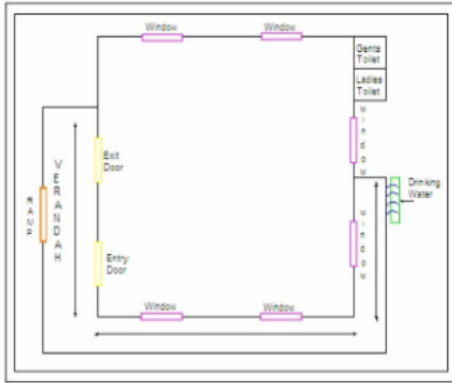

নির্বাচক নিবন্ধন আধিকারিকের স্বাক্ষর

Nazri Naksha

Google Map View

Polling Station Building Front View

Polling Station Front View

Cad View

Key MAP View

1	YPK0013524	নাম : আরাক্রিকা দেব স্বামীর নাম: সৌম্যজিত মোদক বাড়ির নং : 46A বয়স : 35 লিঙ্গ : মহিলা	ফটো উপলব্ধ	2	YMQ3062510	নাম : পরেশ কুমার মোদক পিতার নাম: মনি মোহন মোদক বাড়ির নং : 46A বয়স : 69 লিঙ্গ : পুরুষ	ফটো উপলব্ধ	3	YMQ3025186	নাম : শপ্পা মোদক স্বামীর নাম: পরেশ কুমার মোদক বাড়ির নং : 46A বয়স : 63 লিঙ্গ : মহিলা	ফটো উপলব্ধ
4	JNV2347680	নাম : সৌম্যজিত মোদক পিতার নাম: পরেশ কুমার মোদক বাড়ির নং : 46A বয়স : 38 লিঙ্গ : পুরুষ	ফটো উপলব্ধ	5	WB/22/157/234137	নাম : লিলি দুবে স্বামীর নাম: অরুণ ক্র . দুবে বাড়ির নং : 46B বয়স : 66 লিঙ্গ : মহিলা	ফটো উপলব্ধ	6	YMQ2902898	নাম : নীতিন কুমার দুবে পিতার নাম: অরুণ কুমার দুবে বাড়ির নং : 46B বয়স : 45 লিঙ্গ : পুরুষ	ফটো উপলব্ধ
7	YMQ2103158	নাম : চন্দন কুমার দুবে পিতার নাম: অরুণ কুমার দুবে বাড়ির নং : 46B বয়স : 43 লিঙ্গ : পুরুষ	ফটো উপলব্ধ	8	YMQ3010139	নাম : প্রদ্যোত সমাদ্দার পিতার নাম: শ্রীরঞ্জন সমাদ্দার বাড়ির নং : 46B বয়স : 76 লিঙ্গ : পুরুষ	ফটো উপলব্ধ	9	YMQ3143526	নাম : শোভনা সমাদ্দার স্বামীর নাম: প্রদ্যোত সমাদ্দার বাড়ির নং : 46B বয়স : 68 লিঙ্গ : মহিলা	ফটো উপলব্ধ
10	YMQ1382886	নাম : পারিজাত সমাদ্দার পিতার নাম: প্রদ্যোত সমাদ্দার বাড়ির নং : 46B বয়স : 38 লিঙ্গ : মহিলা	ফটো উপলব্ধ	11	YMQ2605590	নাম : তারকেশ্বর সিং পিতার নাম: দ্বারকা সিং বাড়ির নং : 46B বয়স : 53 লিঙ্গ : পুরুষ	ফটো উপলব্ধ	12	YMQ2751113	নাম : সানু কুমার সিং পিতার নাম: তারকেশ্বর সিং বাড়ির নং : 46B বয়স : 30 লিঙ্গ : পুরুষ	ফটো উপলব্ধ
13	YMQ2369031	নাম : গুড্ডু কুমার ঠাকুর পিতার নাম: ব্রহ্মদেও ঠাকুর বাড়ির নং : 46B বয়স : 31 লিঙ্গ : পুরুষ	ফটো উপলব্ধ	14	YMQ3181922	নাম : সংগীতা ঠাকুর পিতার নাম: ব্রহ্মদেও ঠাকুর বাড়ির নং : 46B বয়স : 26 লিঙ্গ : মহিলা	ফটো উপলব্ধ	15	YMQ3208618	নাম : অনীতা ঠাকুর পিতার নাম: ব্রহ্মদেও ঠাকুর বাড়ির নং : 46B বয়স : 23 লিঙ্গ : মহিলা	ফটো উপলব্ধ
16	YMQ3206653	নাম : অসিতা ঠাকুর পিতার নাম: ব্রহ্মদেও ঠাকুর বাড়ির নং : 46B বয়স : 22 লিঙ্গ : মহিলা	ফটো উপলব্ধ	17	WB/22/157/234227	নাম : মাধব চন্দ্র চ্যাটার্জী পিতার নাম: চরণদাস চ্যাটার্জী বাড়ির নং : 47 বয়স : 82 লিঙ্গ : পুরুষ	ফটো উপলব্ধ	18	WB/22/157/234275	নাম : রীতা চ্যাটার্জী স্বামীর নাম: মাধব চন্দ্র চ্যাটার্জী বাড়ির নং : 47 বয়স : 75 লিঙ্গ : মহিলা	ফটো উপলব্ধ
19	WB/22/157/234254	নাম : মুক্তি চট্টজী স্বামীর নাম: গোপাল চট্টজী বাড়ির নং : 47 বয়স : 65 লিঙ্গ : মহিলা	ফটো উপলব্ধ	20	JNV2186146	নাম : ললিমা চট্টজী পিতার নাম: গোপাল চট্টজী বাড়ির নং : 47 বয়স : 43 লিঙ্গ : মহিলা	ফটো উপলব্ধ	21	YMQ2369056	নাম : অভিষেক ঘোষাল পিতার নাম: রবীন্দ্র নাথ ঘোষাল বাড়ির নং : 49 বয়স : 37 লিঙ্গ : পুরুষ	ফটো উপলব্ধ
22	YMQ3110293	নাম : শুভ্রজিৎ নাথ পিতার নাম: সোমজীত নাথ বাড়ির নং : 50 বয়স : 25 লিঙ্গ : পুরুষ	ফটো উপলব্ধ	23	WB/22/157/234272	নাম : শীলা বানার্জি স্বামীর নাম: ফুল ক্র বানার্জি বাড়ির নং : 50 বয়স : 81 লিঙ্গ : মহিলা	ফটো উপলব্ধ	# 24	YMQ3256823	নাম : অংজনা দেবনাথ স্বামীর নাম: তপন দেবনাথ বাড়ির নং : 50 বয়স : 66 লিঙ্গ : মহিলা	ফটো উপলব্ধ
25	YMQ2369064	নাম : অরোজিৎ দেবনাথ পিতার নাম: তপন কুমার দেবনাথ বাড়ির নং : 50 বয়স : 33 লিঙ্গ : পুরুষ	ফটো উপলব্ধ	# 26	JNV1087527	নাম : প্রসেনজিৎ নাথ পিতার নাম: আশানাথ নাথ বাড়ির নং : 50 বয়স : 59 লিঙ্গ : পুরুষ	ফটো উপলব্ধ	27	WB/22/157/234358	নাম : সোমজীত নাথ পিতার নাম: অশানাথ নাথ বাড়ির নং : 50 বয়স : 56 লিঙ্গ : পুরুষ	ফটো উপলব্ধ
28	WB/22/157/234192	নাম : লক্ষ্মি নথ স্বামীর নাম: পসেনজিত নথ বাড়ির নং : 50 বয়স : 53 লিঙ্গ : মহিলা	ফটো উপলব্ধ	29	JNV2184539	নাম : অংজনা নথ স্বামীর নাম: সোমজীত নাথ বাড়ির নং : 50 বয়স : 44 লিঙ্গ : মহিলা	ফটো উপলব্ধ	30	YMQ2880383	নাম : পৌলমি নাথ পিতার নাম: প্রসেনজিৎ নাথ বাড়ির নং : 50 বয়স : 30 লিঙ্গ : মহিলা	ফটো উপলব্ধ