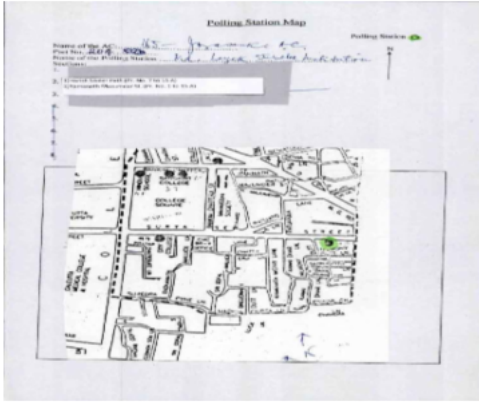

Nazri Naksha