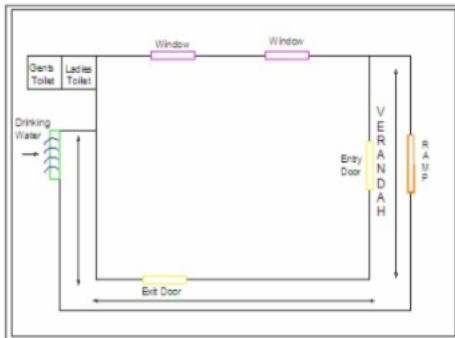

নির্বাচক নিবন্ধন আধিকারিকের স্বাক্ষর

Nazri Naksha

Google Map View

Polling Station Building Front View

Polling Station Front View

Cad View

Key MAP View

1 নাম : মধুছন্দা সেনগুপ্ত স্বামীর নাম: সুব্রত সেনগুপ্ত বাড়ির নং : 5 বয়স : 61 লিঙ্গ : মহিলা	YMQ3161858 ফটো উপলব্ধ	2 নাম : দিপংকর ডাস পিতার নাম: নিরদবরন ডাস বাড়ির নং : 19 বয়স : 77 লিঙ্গ : পুরুষ	WB/22/157/285422 ফটো উপলব্ধ	3 নাম : শুশান্ত কুমার ডাস পিতার নাম: মদন কুমার ডাস বাড়ির নং : 19 বয়স : 57 লিঙ্গ : পুরুষ	WB/22/157/285010 ফটো উপলব্ধ
4 নাম : ভঙ্কর ডাস পিতার নাম: দিপক ডাস বাড়ির নং : 19 বয়স : 52 লিঙ্গ : পুরুষ	WB/22/157/285569 ফটো উপলব্ধ	5 নাম : মুন মুন ডাস স্বামীর নাম: ভঙ্কর ডাস বাড়ির নং : 19 বয়স : 46 লিঙ্গ : মহিলা	JNV1936319 ফটো উপলব্ধ	6 নাম : দিপাঞ্জন ডাস পিতার নাম: দিপংকর ডাস বাড়ির নং : 19 বয়স : 39 লিঙ্গ : পুরুষ	JNV2350742 ফটো উপলব্ধ
7 নাম : মোমিতা দাস স্বামীর নাম: দীপাঞ্জন দাস বাড়ির নং : 19 বয়স : 34 লিঙ্গ : মহিলা	YMQ2091544 ফটো উপলব্ধ	8 নাম : রিত্তিক দাস পিতার নাম: সুশান্ত কুমার দাস বাড়ির নং : 19 বয়স : 28 লিঙ্গ : মহিলা	YMQ3130119 ফটো উপলব্ধ	9 নাম : দিলীপ কুমার পাল পিতার নাম: লাক্ষন পাল বাড়ির নং : 21 বয়স : 79 লিঙ্গ : পুরুষ	YMQ3152345 ফটো উপলব্ধ
10 নাম : রাজকুমার পল পিতার নাম: লক্ষ্মন পল বাড়ির নং : 21 বয়স : 71 লিঙ্গ : পুরুষ	WB/22/157/285135 ফটো উপলব্ধ	11 নাম : অঞ্জলি পাল পিতার নাম: কার্তিক পাল বাড়ির নং : 21 বয়স : 66 লিঙ্গ : মহিলা	YMQ3172491 ফটো উপলব্ধ	12 নাম : কমল পাল পিতার নাম: লাক্ষন পাল বাড়ির নং : 21 বয়স : 65 লিঙ্গ : পুরুষ	YMQ3152352 ফটো উপলব্ধ
13 নাম : মালতী পাল স্বামীর নাম: জয়দেব পাল বাড়ির নং : 21 বয়স : 65 লিঙ্গ : মহিলা	YMQ3173010 ফটো উপলব্ধ	14 নাম : বিমলকুমার পল পিতার নাম: লক্ষ্মন পল বাড়ির নং : 21 বয়স : 60 লিঙ্গ : পুরুষ	WB/22/157/285237 ফটো উপলব্ধ	15 নাম : অনীতা পাল পিতার নাম: জয়দেব পাল বাড়ির নং : 21 বয়স : 42 লিঙ্গ : মহিলা	YMQ0997635 ফটো উপলব্ধ
16 নাম : শুদীপ পল পিতার নাম: দিলীপ পল বাড়ির নং : 21 বয়স : 39 লিঙ্গ : পুরুষ	JNV2565422 ফটো উপলব্ধ	17 নাম : সুনীতা পাল পিতার নাম: জয়দেব পাল বাড়ির নং : 21 বয়স : 40 লিঙ্গ : মহিলা	YMQ0997643 ফটো উপলব্ধ	18 নাম : ঋতা অচর্য স্বামীর নাম: অশোক অচর্য বাড়ির নং : 23 বয়স : 73 লিঙ্গ : মহিলা	JNV0474445 ফটো উপলব্ধ
19 নাম : অনিবার্ণ আর্চায্য পিতার নাম: অশোক কুমার আর্চায্য বাড়ির নং : 23 বয়স : 35 লিঙ্গ : পুরুষ	YMQ2091510 ফটো উপলব্ধ	20 নাম : জ্যথিকা ডাস স্বামীর নাম: লু . নলিন কুমার ডাস বাড়ির নং : 25 বয়স : 84 লিঙ্গ : মহিলা	JNV0474494 ফটো উপলব্ধ	21 নাম : ভঙ্কর ডাস পিতার নাম: নলিন ডাস বাড়ির নং : 25 বয়স : 50 লিঙ্গ : পুরুষ	WB/22/157/285662 ফটো উপলব্ধ
22 নাম : রেশমি দাস স্বামীর নাম: ভঙ্কর দাস বাড়ির নং : 25 বয়স : 47 লিঙ্গ : মহিলা	YMQ1808294 ফটো উপলব্ধ	23 নাম : নিমহি পত্র পিতার নাম: ঙ্হরেকৃষ্ণ পত্র বাড়ির নং : 27 বয়স : 76 লিঙ্গ : পুরুষ	WB/22/157/285640 ফটো উপলব্ধ	24 নাম : সংদিয়া পত্র স্বামীর নাম: নিমহি পত্র বাড়ির নং : 27 বয়স : 61 লিঙ্গ : মহিলা	WB/22/157/285599 ফটো উপলব্ধ
25 নাম : মোমিতা পাত্র পিতার নাম: নিমাই পাত্র বাড়ির নং : 27 বয়স : 39 লিঙ্গ : মহিলা	YMQ1562602 ফটো উপলব্ধ	26 নাম : রতনা বিশ্বাস স্বামীর নাম: শূপন কুমার বিশ্বাস বাড়ির নং : 29A বয়স : 64 লিঙ্গ : মহিলা	JNV1091917 ফটো উপলব্ধ	27 নাম : সংদীপ বিশ্বাস পিতার নাম: শূপন কুমার বিশ্বাস বাড়ির নং : 29A বয়স : 46 লিঙ্গ : পুরুষ	JNV1936517 ফটো উপলব্ধ
28 নাম : অপর্ণা বিশ্বাস স্বামীর নাম: সন্দীপ বিশ্বাস বাড়ির নং : 29A বয়স : 43 লিঙ্গ : মহিলা	YMQ2104768 ফটো উপলব্ধ	29 নাম : রাজদিপ বিশ্বাস পিতার নাম: শূপন কুমার বিশ্বাস বাড়ির নং : 29A বয়স : 41 লিঙ্গ : পুরুষ	JNV2480218 ফটো উপলব্ধ	30 নাম : দীপাঙ্কিতা বিশ্বাস স্বামীর নাম: রাজদীপ বিশ্বাস বাড়ির নং : 29এ বয়স : 39 লিঙ্গ : মহিলা	KYZ1697747 ফটো উপলব্ধ