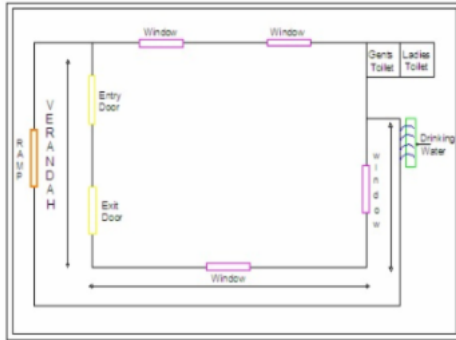

নির্বাচক নিবন্ধন আধিকারিকের স্বাক্ষর

Nazri Naksha

Google Map View

Polling Station Building Front View

Polling Station Front View

Cad View

Key MAP View

| | | | | | | | | | | | |
|----|------------------|--|------------|----|------------------|---|------------|----|------------------|---|------------|
| 1 | YMQ2997732 | নাম : ঈসিতা ছাকারা পিতার নাম: অনিল ছাকারা বাড়ির নং : 1 বয়স : 25 লিঙ্গ : মহিলা | ফটো উপলব্ধ | 2 | WB/21/143/204068 | নাম : সোরজ খইতান স্বামীর নাম: রাজ কুমার খইতান বাড়ির নং : 3 বয়স : 73 লিঙ্গ : মহিলা | ফটো উপলব্ধ | 3 | HCH1790294 | নাম : অদিতি খইতান স্বামীর নাম: নিতিশ খইতান বাড়ির নং : 3 বয়স : 47 লিঙ্গ : মহিলা | ফটো উপলব্ধ |
| 4 | YMQ2371458 | নাম : মমতা খেতান স্বামীর নাম: উদিত খেতান বাড়ির নং : 3 বয়স : 40 লিঙ্গ : মহিলা | ফটো উপলব্ধ | 5 | YMQ2920296 | নাম : কৃতিকা খেতান পিতার নাম: নীরাঞ্জ খেতান বাড়ির নং : 3 বয়স : 27 লিঙ্গ : মহিলা | ফটো উপলব্ধ | 6 | WB/21/143/204070 | নাম : রতন কুমার খইতান পিতার নাম: গোপীলাল খইতান বাড়ির নং : 3FL-1 বয়স : 81 লিঙ্গ : পুরুষ | ফটো উপলব্ধ |
| 7 | WB/21/143/204067 | নাম : রাজ কুমার খয়তান পিতার নাম: গোপীলাল খয়তান বাড়ির নং : 3FL-1 বয়স : 81 লিঙ্গ : পুরুষ | ফটো উপলব্ধ | 8 | WB/21/143/204101 | নাম : শুমিত্রা দেবী খইতান স্বামীর নাম: রতন কুমার খইতান বাড়ির নং : 3FL-1 বয়স : 76 লিঙ্গ : মহিলা | ফটো উপলব্ধ | 9 | WB/21/143/204082 | নাম : নিরজ খইতান পিতার নাম: রতন কুমার খইতান বাড়ির নং : 3FL-1 বয়স : 52 লিঙ্গ : পুরুষ | ফটো উপলব্ধ |
| 10 | HCH1000702 | নাম : মৃদুলা খইতান স্বামীর নাম: নিরজ খইতান বাড়ির নং : 3FL-1 বয়স : 51 লিঙ্গ : মহিলা | ফটো উপলব্ধ | 11 | WB/21/143/204069 | নাম : নিতিশ খইতান পিতার নাম: রজ কুমার খইতান বাড়ির নং : 3FL-1 বয়স : 50 লিঙ্গ : পুরুষ | ফটো উপলব্ধ | 12 | HCH1000694 | নাম : উদিত খইতান পিতার নাম: রজ কুমার খইতান বাড়ির নং : 3FL-1 বয়স : 47 লিঙ্গ : পুরুষ | ফটো উপলব্ধ |
| 13 | YMQ3212743 | নাম : যোগেশী খেতান পিতার নাম: নীতেশ খেতান বাড়ির নং : 3 বয়স : 21 লিঙ্গ : মহিলা | ফটো উপলব্ধ | 14 | HCH1687433 | নাম : কবিতা সিং পিতার নাম: রাজেন্দ্র কুমার সিং বাড়ির নং : 6 বয়স : 41 লিঙ্গ : মহিলা | ফটো উপলব্ধ | 15 | YMQ2532471 | নাম : আরতি বা স্বামীর নাম: শিব কুমার বা বাড়ির নং : 7 বয়স : 37 লিঙ্গ : মহিলা | ফটো উপলব্ধ |
| 16 | YMQ1369891 | নাম : বেবী সিং স্বামীর নাম: অমিত সিং বাড়ির নং : 7 বয়স : 40 লিঙ্গ : মহিলা | ফটো উপলব্ধ | 17 | HCH1687425 | নাম : সঙ্গীতা সাহা স্বামীর নাম: পবন কুমার সাহা বাড়ির নং : 7F/1 বয়স : 47 লিঙ্গ : মহিলা | ফটো উপলব্ধ | 18 | WB/21/143/204350 | নাম : চন্দ্রলেখা সীঙ্গ স্বামীর নাম: বিজয় কুমার সীঙ্গ বাড়ির নং : 7F/1 বয়স : 78 লিঙ্গ : মহিলা | ফটো উপলব্ধ |
| 19 | WB/21/143/204375 | নাম : অণিতা সীঙ্গ স্বামীর নাম: রাজেন্দ্র কুমার সীঙ্গ বাড়ির নং : 7F/1 বয়স : 62 লিঙ্গ : মহিলা | ফটো উপলব্ধ | 20 | YMQ3085164 | নাম : পৌতম সিং পিতার নাম: বিজয় কুমার সীঙ্গ বাড়ির নং : 7F/1 বয়স : 55 লিঙ্গ : পুরুষ | ফটো উপলব্ধ | 21 | WB/21/143/204353 | নাম : উওম সীঙ্গ পিতার নাম: বিজয় কুমার সীঙ্গ বাড়ির নং : 7F/1 বয়স : 50 লিঙ্গ : পুরুষ | ফটো উপলব্ধ |
| 22 | HCH1687417 | নাম : রিতা সীঙ্গ স্বামীর নাম: গৌতম সীঙ্গ বাড়ির নং : 7F/1 বয়স : 47 লিঙ্গ : মহিলা | ফটো উপলব্ধ | 23 | HCH1000116 | নাম : সুরেশ্বরসদ সীঙ্গ পিতার নাম: ভোলানাথ সীঙ্গ বাড়ির নং : 7GR বয়স : 71 লিঙ্গ : পুরুষ | ফটো উপলব্ধ | 24 | WB/21/143/204289 | নাম : কিরণ শা পিতার নাম: অর্জুন শা বাড়ির নং : 8 বয়স : 58 লিঙ্গ : পুরুষ | ফটো উপলব্ধ |
| 25 | WB/21/143/204290 | নাম : মঞ্জু শা স্বামীর নাম: কিরণ শা বাড়ির নং : 8 বয়স : 53 লিঙ্গ : মহিলা | ফটো উপলব্ধ | 26 | YMQ1369909 | নাম : বাপী কুমার শাহ পিতার নাম: অর্জুন শাহ বাড়ির নং : 8 বয়স : 42 লিঙ্গ : পুরুষ | ফটো উপলব্ধ | 27 | YMQ1369917 | নাম : রীতা শাহ স্বামীর নাম: প্রিতম শাহ বাড়ির নং : 8 বয়স : 42 লিঙ্গ : মহিলা | ফটো উপলব্ধ |
| 28 | YMQ2532257 | নাম : পূর্ণিমা শা স্বামীর নাম: উমেশ শা বাড়ির নং : 8 বয়স : 42 লিঙ্গ : মহিলা | ফটো উপলব্ধ | 29 | YMQ1563196 | নাম : আকাশ শা পিতার নাম: কিরণ শা বাড়ির নং : 8 বয়স : 34 লিঙ্গ : পুরুষ | ফটো উপলব্ধ | 30 | YMQ2532620 | নাম : বিশাল শা পিতার নাম: সুরজ শা বাড়ির নং : 8 বয়স : 32 লিঙ্গ : পুরুষ | ফটো উপলব্ধ |