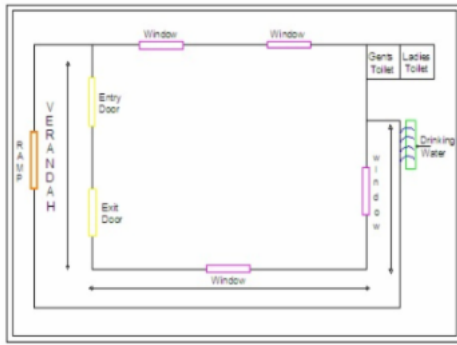

নির্বাচক নিবন্ধন আধিকারিকের স্বাক্ষর

Nazri Naksha

Google Map View

Polling Station Building Front View

Polling Station Front View

Cad View

Key MAP View

1 নাম : শুভ ভট্টাচার্য্য স্বামীর নাম: সমরেন্দ্র ভট্টাচার্য্য বাড়ির নং : 2FL-1 বয়স : 73 লিঙ্গ : মহিলা	WB/21/143/240279	ফটো উপলব্ধ	2 নাম : ললিতা ভট্টাচার্য্য স্বামীর নাম: রবিন্দ্রনাথ ভট্টাচার্য্য বাড়ির নং : 2FL-1 বয়স : 69 লিঙ্গ : মহিলা	WB/21/143/240280	ফটো উপলব্ধ	3 নাম : অনুসূয়া ভট্টাচার্য্য স্বামীর নাম: অমরেন্দ্র নাথ ভট্টাচার্য বাড়ির নং : 2FL-1 বয়স : 66 লিঙ্গ : মহিলা	YMQ3219938	ফটো উপলব্ধ
4 নাম : দুতিমান ভট্টাচার্য্য পিতার নাম: সমরেন্দ্র নাথ ভট্টাচার্য্য বাড়ির নং : 2FL-1 বয়স : 53 লিঙ্গ : পুরুষ	YMQ3085925	ফটো উপলব্ধ	5 নাম : রাণা ভট্টাচার্য্য পিতার নাম: সমরেন্দ্র ভট্টাচার্য্য বাড়ির নং : 2FL-1 বয়স : 45 লিঙ্গ : পুরুষ	HCH0688385	ফটো উপলব্ধ	6 নাম : দেবরাজ ভট্টাচার্য্য পিতার নাম: রবিন্দ্রনাথ ভট্টাচার্য্য বাড়ির নং : 2FL-1 বয়স : 43 লিঙ্গ : পুরুষ	HCH1684216	ফটো উপলব্ধ
7 নাম : বিন্দু বাজপাই স্বামীর নাম: দীপ নারায়ণ বাজপাই বাড়ির নং : 4 বয়স : 46 লিঙ্গ : মহিলা	HCH1790161	ফটো উপলব্ধ	8 নাম : বিশাল বাজপাই পিতার নাম: প্রতাপ বাজপাই বাড়ির নং : 4 বয়স : 37 লিঙ্গ : পুরুষ	YMQ2371870	ফটো উপলব্ধ	9 নাম : অক্ষিত জৈন মায়ের নাম: সুনীতা জৈন বাড়ির নং : 4 বয়স : 34 লিঙ্গ : পুরুষ	YMQ2371862	ফটো উপলব্ধ
10 নাম : অক্ষিতা জৈন মায়ের নাম: সুনীতা জৈন বাড়ির নং : 4 বয়স : 31 লিঙ্গ : মহিলা	YMQ3145968	ফটো উপলব্ধ	11 নাম : বংগদনা তিব্বারী পিতার নাম: কাইলাশ নথ তিব্বারী বাড়ির নং : 4 বয়স : 51 লিঙ্গ : মহিলা	WB/21/144/012348	ফটো উপলব্ধ	12 নাম : প্রতাপ বাজপাই পিতার নাম: কেশব প্রসাদ বাজপাই বাড়ির নং : 4F/1st বয়স : 62 লিঙ্গ : পুরুষ	WB/21/143/240166	ফটো উপলব্ধ
13 নাম : দীপনারায়ণ বাজপাই পিতার নাম: কেশব প্রসাদ বাজপাই বাড়ির নং : 4F/1st বয়স : 55 লিঙ্গ : পুরুষ	WB/21/143/240084	ফটো উপলব্ধ	14 নাম : বিনদ বাজপাই পিতার নাম: হরীকপ্রসাদ বাজপাই বাড়ির নং : 4F/1st বয়স : 53 লিঙ্গ : পুরুষ	WB/21/143/240302	ফটো উপলব্ধ	15 নাম : অরুণকুমারী বাজপাই পিতার নাম: হরীকপ্রসাদ বাজপাই বাড়ির নং : 4F/1st বয়স : 51 লিঙ্গ : মহিলা	WB/21/143/240300	ফটো উপলব্ধ
16 নাম : অরুণকুমারী বাজপাই পিতার নাম: হরীকপ্রসাদ বাজপাই বাড়ির নং : 4F/1st বয়স : 50 লিঙ্গ : পুরুষ	WB/21/143/240518	ফটো উপলব্ধ	17 নাম : দীপক কুমার জৈন পিতার নাম: সুদেবচন্দ্র জৈন বাড়ির নং : 4F/1st বয়স : 64 লিঙ্গ : পুরুষ	YMQ3147188	ফটো উপলব্ধ	18 নাম : শুনিতা জয়েন স্বামীর নাম: দীপককুমার জয়েন বাড়ির নং : 4F/1st বয়স : 56 লিঙ্গ : মহিলা	HCH1684240	ফটো উপলব্ধ
19 নাম : উশা শর্মা পিতার নাম: মুররায়াল শর্মা বাড়ির নং : 4FL-1 বয়স : 67 লিঙ্গ : মহিলা	WB/21/143/240301	ফটো উপলব্ধ	20 নাম : কুমুদ শর্মা পিতার নাম: মুরারী লাল শর্মা বাড়ির নং : 4FL-1 বয়স : 46 লিঙ্গ : পুরুষ	HCH1684299	ফটো উপলব্ধ	21 নাম : শুমিত্রা দেবি গুপ্তা স্বামীর নাম: উমেশ কুমার গুপ্তা বাড়ির নং : 6 বয়স : 68 লিঙ্গ : মহিলা	WB/21/143/240294	ফটো উপলব্ধ
22 নাম : অশোক কুমার গুপ্তা পিতার নাম: উমেশ কুমার গুপ্তা বাড়ির নং : 6 বয়স : 54 লিঙ্গ : পুরুষ	WB/21/143/240239	ফটো উপলব্ধ	23 নাম : প্রেম সাগর গুপ্তা স্বামীর নাম: অশোক কুমার গুপ্তা বাড়ির নং : 6 বয়স : 51 লিঙ্গ : মহিলা	WB/21/143/240238	ফটো উপলব্ধ	24 নাম : সুরজ কুমার গুপ্তা পিতার নাম: হরীন্দ্রনাথ গুপ্তা বাড়ির নং : 6 বয়স : 49 লিঙ্গ : পুরুষ	WB/21/143/240219	ফটো উপলব্ধ
25 নাম : অনিতা গুপ্তা পিতার নাম: উমেশ কুমার গুপ্তা বাড়ির নং : 6 বয়স : 46 লিঙ্গ : মহিলা	HCH1684364	ফটো উপলব্ধ	26 নাম : দীপক কুমার গুপ্তা পিতার নাম: উমেশ কুমার গুপ্তা বাড়ির নং : 6 বয়স : 43 লিঙ্গ : পুরুষ	HCH1684372	ফটো উপলব্ধ	27 নাম : রিংকু গুপ্তা স্বামীর নাম: সুরজ কুমার গুপ্তা বাড়ির নং : 6 বয়স : 43 লিঙ্গ : মহিলা	HCH1684380	ফটো উপলব্ধ
28 নাম : দিব্যা গুপ্তা পিতার নাম: অশোক কুমার গুপ্তা বাড়ির নং : 06 বয়স : 33 লিঙ্গ : মহিলা	YMQ2532935	ফটো উপলব্ধ	29 নাম : কবিতা গুপ্তা পিতার নাম: অশোক কুমার গুপ্তা বাড়ির নং : 06 বয়স : 30 লিঙ্গ : মহিলা	YMQ2532950	ফটো উপলব্ধ	30 নাম : সুজাতা গুপ্তা পিতার নাম: সুরজ কুমার গুপ্তা বাড়ির নং : 6 বয়স : 26 লিঙ্গ : মহিলা	YMQ3103223	ফটো উপলব্ধ