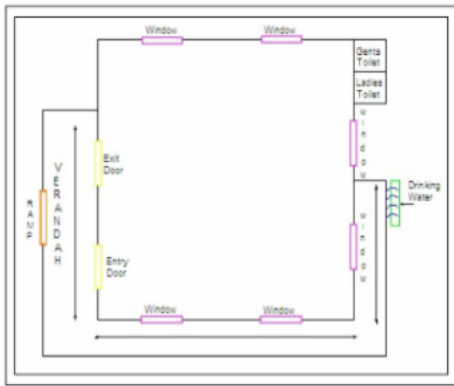

নির্বাচক নিবন্ধন আধিকারিকের স্বাক্ষর

Nazri Naksha

Google Map View

Polling Station Building Front View

Polling Station Front View

Cad View

Key MAP View

1 নাম : আস্থা আচার্য পিতার নাম: ধনঞ্জয় আচার্য বাড়ির নং : 05,এফ -4 বয়স : 23 লিঙ্গ : মহিলা	YMQ3103454 ফটো উপলব্ধ	2 নাম : বিনীতা আচার্য স্বামীর নাম: সঞ্জীব আচার্য বাড়ির নং : 7 বয়স : 44 লিঙ্গ : মহিলা	YMQ3103439 ফটো উপলব্ধ	3 নাম : মীনা আচার্য স্বামীর নাম: সুদেশ আচার্য বাড়ির নং : বয়স : 42 লিঙ্গ : মহিলা	YMQ3103488 ফটো উপলব্ধ
4 নাম : মল্লিকা বিশ্বাস স্বামীর নাম: ডালিম বিশ্বাস বাড়ির নং : 12 বয়স : 28 লিঙ্গ : মহিলা	YMQ2996908 ফটো উপলব্ধ	5 নাম : ভৈভব মিশ্র পিতার নাম: বিনয় কুমার মিশ্র বাড়ির নং : 16A B বয়স : 33 লিঙ্গ : পুরুষ	YMQ2882801 ফটো উপলব্ধ	6 নাম : তারক সিং পিতার নাম: লক্ষী প্রসাদ সিং বাড়ির নং : 16 A/B বয়স : 57 লিঙ্গ : পুরুষ	WB/21/143/153430 ফটো উপলব্ধ
7 নাম : মমতা মিশ্রা স্বামীর নাম: অশোক কুমার মিশ্রা বাড়ির নং : 16A/B বয়স : 60 লিঙ্গ : মহিলা	WB/21/143/153170 ফটো উপলব্ধ	8 নাম : গৌরব মিশ্র মায়ের নাম: মমতা মিশ্র বাড়ির নং : 16এ/বী বয়স : 34 লিঙ্গ : পুরুষ	YMQ2971596 ফটো উপলব্ধ	9 নাম : সমীর সিংহ পিতার নাম: সুরভ দেও বাড়ির নং : 16A B F-3 বয়স : 70 লিঙ্গ : পুরুষ	WB/21/143/153144 ফটো উপলব্ধ
10 নাম : সুমিত্রা সিনহা পিতার নাম: সুরভ দেও সিনহা বাড়ির নং : 16/A/B/FL-3 বয়স : 68 লিঙ্গ : পুরুষ	WB/21/143/153046 ফটো উপলব্ধ	11 নাম : তনয়া বর্মন রজক স্বামীর নাম: দিলীপ রজক বাড়ির নং : 16/A/BF বয়স : 46 লিঙ্গ : মহিলা	YMQ2753689 ফটো উপলব্ধ	12 নাম : ভৈরব প্রসাদ বার্মা পিতার নাম: কামতা প্রসাদ বার্মা বাড়ির নং : 16A BF-1 বয়স : 73 লিঙ্গ : পুরুষ	WB/21/143/153418 ফটো উপলব্ধ
13 নাম : জ্ঞানী বার্মা স্বামীর নাম: ভৈরব প্রসাদ বার্মা বাড়ির নং : 16A BF-1 বয়স : 63 লিঙ্গ : মহিলা	WB/21/143/153417 ফটো উপলব্ধ	14 নাম : সত্যেন্দ্র মিশ্র পিতার নাম: রামধর মিশ্র বাড়ির নং : 16A BF-2 বয়স : 72 লিঙ্গ : পুরুষ	WB/21/143/153266 ফটো উপলব্ধ	15 নাম : লীলা মিশ্র স্বামীর নাম: সত্যেন্দ্র মিশ্র বাড়ির নং : 16A BF-2 বয়স : 59 লিঙ্গ : মহিলা	WB/21/143/153265 ফটো উপলব্ধ
16 নাম : রেকা ঝা স্বামীর নাম: কাশীকান্ত ঝা বাড়ির নং : 16A BF-3 বয়স : 61 লিঙ্গ : মহিলা	WB/21/143/153171 ফটো উপলব্ধ	17 নাম : অশোক কুমার মিশ্র পিতার নাম: গাউড়ী শঙ্কর মিশ্র বাড়ির নং : 16A BF-3 বয়স : 67 লিঙ্গ : পুরুষ	YMQ3085529 ফটো উপলব্ধ	18 নাম : জয়া মিশ্র পিতার নাম: অশোক মিশ্র বাড়ির নং : 16A BF-3 বয়স : 42 লিঙ্গ : মহিলা	HCH1635135 ফটো উপলব্ধ
19 নাম : ওপ্রকাশ শর্মা পিতার নাম: নগমল্ল শর্মা বাড়ির নং : 16A BF-3 বয়স : 76 লিঙ্গ : পুরুষ	WB/21/143/153045 ফটো উপলব্ধ	20 নাম : মহেশ শর্মা পিতার নাম: নগমল্ল শর্মা বাড়ির নং : 16A BF-3 বয়স : 71 লিঙ্গ : পুরুষ	WB/21/143/153327 ফটো উপলব্ধ	21 নাম : ললিতা শর্মা স্বামীর নাম: ওপ্রকাশ শর্মা বাড়ির নং : 16A BF-3 বয়স : 69 লিঙ্গ : মহিলা	WB/21/143/153479 ফটো উপলব্ধ
22 নাম : পুষ্প শর্মা স্বামীর নাম: মহেশ শর্মা বাড়ির নং : 16A BF-3 বয়স : 64 লিঙ্গ : মহিলা	WB/21/143/153475 ফটো উপলব্ধ	23 নাম : বিজয় শর্মা পিতার নাম: উম প্রকাশ শর্মা বাড়ির নং : 16A BF-3 বয়স : 50 লিঙ্গ : পুরুষ	WB/21/143/153311 ফটো উপলব্ধ	24 নাম : সুরেশ সীজ পিতার নাম: দিপনারায়ণ সীজ বাড়ির নং : 16A BF-3 বয়স : 64 লিঙ্গ : পুরুষ	WB/21/143/153089 ফটো উপলব্ধ
25 নাম : কৃষ্ণ সিং স্বামীর নাম: সুরেশ সিং বাড়ির নং : 16A BF-3 বয়স : 61 লিঙ্গ : মহিলা	YMQ2036580 ফটো উপলব্ধ	26 নাম : রিনা সিং পিতার নাম: সুরেশ সিং বাড়ির নং : 16A BF-3 বয়স : 39 লিঙ্গ : মহিলা	YMQ1370329 ফটো উপলব্ধ	27 নাম : খুবু সিং পিতার নাম: সুরেশ সিং বাড়ির নং : 16A BF-3 বয়স : 37 লিঙ্গ : মহিলা	YMQ1370337 ফটো উপলব্ধ
28 নাম : গিরিজা শঙ্কর উপধ্যায় পিতার নাম: অনিরুদ্ধ উপধ্যায় বাড়ির নং : 16A BF-3 বয়স : 61 লিঙ্গ : পুরুষ	HCH1374073 ফটো উপলব্ধ	29 নাম : সংদিয়া উপধ্যায় স্বামীর নাম: গিরিজা শঙ্কর উপধ্যায় বাড়ির নং : 16A BF-3 বয়স : 56 লিঙ্গ : মহিলা	HCH1374081 ফটো উপলব্ধ	30 নাম : রঞ্জিত তিউয়ারী পিতার নাম: রমেশ তিউয়ারী বাড়ির নং : 16A BF-4 বয়স : 59 লিঙ্গ : পুরুষ	WB/21/143/153382 ফটো উপলব্ধ