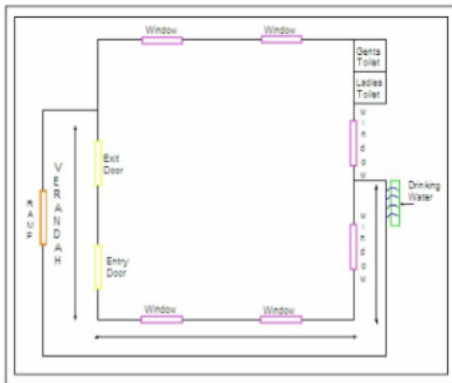

নির্বাচক নিবন্ধন আধিকারিকের স্বাক্ষর

Nazri Naksha

Google Map View

Polling Station Building Front View

Polling Station Front View

Cad View

Key MAP View

1	YMQ3014487	নাম : অভিষেক জয়সওয়াল পিতার নাম: রাজেশ জয়সওয়াল বাড়ির নং : n0260 বয়স : 27 লিঙ্গ : পুরুষ	ফটো উপলব্ধ	2	YMQ2983211	নাম : শুভম পাণ্ডে পিতার নাম: ব্রিজ কিশোর পাণ্ডে বাড়ির নং : 20 বয়স : 26 লিঙ্গ : পুরুষ	ফটো উপলব্ধ	3	YMQ1040849	নাম : সঞ্জীত কুমার রাই পিতার নাম: গৌরী শঙ্কর রাই বাড়ির নং : 20 বয়স : 38 লিঙ্গ : পুরুষ	ফটো উপলব্ধ
4	YMQ2770535	নাম : সন্ধ্যা রাই স্বামীর নাম: সঞ্জিত কুমার রাই বাড়ির নং : 20 বয়স : 33 লিঙ্গ : মহিলা	ফটো উপলব্ধ	5	YMQ1564772	নাম : অয়ন শর্মা পিতার নাম: আনন্দ কুমার শর্মা বাড়ির নং : 20 বয়স : 36 লিঙ্গ : পুরুষ	ফটো উপলব্ধ	6	YMQ3044252	নাম : শ্রেয়া শর্মা পিতার নাম: রাজেশ শর্মা বাড়ির নং : 20 বয়স : 27 লিঙ্গ : মহিলা	ফটো উপলব্ধ
7	YMQ1817014	নাম : রাধে শ্যাম সুরোলিয়া পিতার নাম: বাবুলাল সুরোলিয়া বাড়ির নং : 20 বয়স : 82 লিঙ্গ : পুরুষ	ফটো উপলব্ধ	8	YMQ2373538	নাম : ঘনশ্যাম তিওয়ারী পিতার নাম: আওরাদনারায়ন তিওয়ারী বাড়ির নং : 20 বয়স : 53 লিঙ্গ : পুরুষ	ফটো উপলব্ধ	9	YMQ2947992	নাম : রজন তিওয়ারী পিতার নাম: ঘনশ্যাম তিওয়ারী বাড়ির নং : 20 বয়স : 31 লিঙ্গ : পুরুষ	ফটো উপলব্ধ
10	HCH1786086	নাম : সঞ্জিত কুমার রাই পিতার নাম: গৌরী শঙ্কর রাই বাড়ির নং : 20 2ND FL বয়স : 38 লিঙ্গ : পুরুষ	ফটো উপলব্ধ	11	HCH1886902	নাম : প্রতিভা রাই স্বামীর নাম: গৌরী শঙ্কর রাই বাড়ির নং : 20/F2 বয়স : 62 লিঙ্গ : মহিলা	ফটো উপলব্ধ	12	HCH1887025	নাম : মুনমুন দেবী শর্মা স্বামীর নাম: আনন্দ কুমার শর্মা বাড়ির নং : 20F/5th বয়স : 60 লিঙ্গ : মহিলা	ফটো উপলব্ধ
13	WB/21/143/156330	নাম : শকুনতলা শর্মা স্বামীর নাম: প্রল্লহিত শর্মা বাড়ির নং : 20FL-4 বয়স : 75 লিঙ্গ : মহিলা	ফটো উপলব্ধ	14	WB/21/143/156328	নাম : নির্মলা শর্মা স্বামীর নাম: রজেশ শর্মা বাড়ির নং : 20FL-4 বয়স : 53 লিঙ্গ : মহিলা	ফটো উপলব্ধ	15	WB/21/143/156045	নাম : সুনীল শর্মা পিতার নাম: প্রল্লহিত শর্মা বাড়ির নং : 20FL-4 বয়স : 49 লিঙ্গ : পুরুষ	ফটো উপলব্ধ
16	HCH1639574	নাম : নবনীতা শর্মা স্বামীর নাম: সুনীল শর্মা বাড়ির নং : 20FL-4 বয়স : 48 লিঙ্গ : মহিলা	ফটো উপলব্ধ	17	HCH0684432	নাম : সুরেশ ক্র. পাণ্ডে পিতার নাম: মুংশীরাম পাণ্ডে বাড়ির নং : 21 বয়স : 65 লিঙ্গ : পুরুষ	ফটো উপলব্ধ	18	HCH0684441	নাম : শৈল পাণ্ডে স্বামীর নাম: সুরেশ ক্র. পাণ্ডে বাড়ির নং : 21 বয়স : 63 লিঙ্গ : মহিলা	ফটো উপলব্ধ
19	HCH1639582	নাম : সুনীল পাণ্ডে পিতার নাম: সুরেশ কুমার পাণ্ডে বাড়ির নং : 21 বয়স : 42 লিঙ্গ : পুরুষ	ফটো উপলব্ধ	20	HCH1786169	নাম : অনিল ক্র পাণ্ডে পিতার নাম: সুরেশ ক্র পাণ্ডে বাড়ির নং : 21 বয়স : 39 লিঙ্গ : পুরুষ	ফটো উপলব্ধ	21	YMQ2903912	নাম : বাবলী পাণ্ডে স্বামীর নাম: সুনীল পাণ্ডে বাড়ির নং : 21 বয়স : 38 লিঙ্গ : মহিলা	ফটো উপলব্ধ
22	YMQ1564673	নাম : বিনিত কুমার সরাফ পিতার নাম: রাজ কুমার সরাফ বাড়ির নং : 21 বয়স : 48 লিঙ্গ : পুরুষ	ফটো উপলব্ধ	23	HCH1786136	নাম : পুণম সরাগী স্বামীর নাম: বীজয় ক্র সরাগী বাড়ির নং : 21 বয়স : 54 লিঙ্গ : মহিলা	ফটো উপলব্ধ	24	YMQ3044203	নাম : পুরভী সারগী পিতার নাম: বিজয় সারগী বাড়ির নং : 21 বয়স : 29 লিঙ্গ : মহিলা	ফটো উপলব্ধ
25	YMQ2883551	নাম : পল্লবী সারাওগী পিতার নাম: প্রদীপ কুমার সারাওগী বাড়ির নং : 21 বয়স : 28 লিঙ্গ : মহিলা	ফটো উপলব্ধ	26	YMQ3044088	নাম : প্রাচী সারগী পিতার নাম: বিজয় সারগী বাড়ির নং : 21 বয়স : 27 লিঙ্গ : মহিলা	ফটো উপলব্ধ	27	YMQ3112836	নাম : অরিহাস্ত সরাগী পিতার নাম: প্রদীপ কুমার সারাওগী বাড়ির নং : 21 বয়স : 23 লিঙ্গ : পুরুষ	ফটো উপলব্ধ
28	YMQ1564681	নাম : সুমিত সরাফ পিতার নাম: রাজ কুমার সরাফ বাড়ির নং : 21 বয়স : 47 লিঙ্গ : পুরুষ	ফটো উপলব্ধ	29	HCH1786177	নাম : রভি শর্মা পিতার নাম: রাধে শ্যাম শর্মা বাড়ির নং : 21 বয়স : 39 লিঙ্গ : পুরুষ	ফটো উপলব্ধ	30	HCH1639624	নাম : বীজয় কুমার সরাগী পিতার নাম: রামনাথ সরাগী বাড়ির নং : 21F/2nd বয়স : 61 লিঙ্গ : পুরুষ	ফটো উপলব্ধ