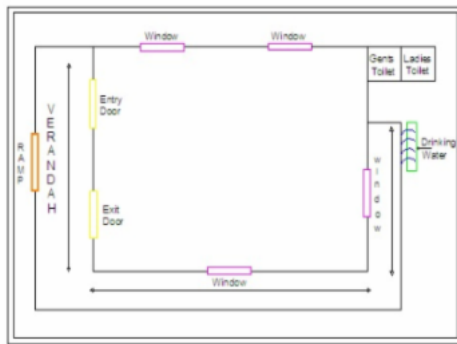

নির্বাচক নিবন্ধন আধিকারিকের স্বাক্ষর

Nazri Naksha

Google Map View

Polling Station Building Front View

Polling Station Front View

Cad View

Key MAP View

1 নাম : মনোজ কুমার শর্মা পিতার নাম: সাতা রাম শর্মা বাড়ির নং : 1 বয়স : 53 লিঙ্গ : পুরুষ	WB/21/142/315191 ফটো উপলব্ধ	2 নাম : ওম নারায়ন তিওয়ারী পিতার নাম: শ্রীকান্ত তিওয়ারী বাড়ির নং : 1 বয়স : 28 লিঙ্গ : পুরুষ	YMQ2847556 ফটো উপলব্ধ	3 নাম : উমা তিওয়ারি পিতার নাম: শ্রীকান্ত তিওয়ারি বাড়ির নং : 1 বয়স : 23 লিঙ্গ : মহিলা	YMQ3123585 ফটো উপলব্ধ
4 নাম : রাখা দেবী তিওয়ারী স্বামীর নাম: শ্রীকান্ত তিওয়ারী বাড়ির নং : 1 বয়স : 53 লিঙ্গ : মহিলা	DPD1830371 ফটো উপলব্ধ	5 নাম : চন্দা তিওয়ারী পিতার নাম: শ্রীকান্ত তিওয়ারী বাড়ির নং : 1 3Rd FL বয়স : 32 লিঙ্গ : মহিলা	YMQ2482008 ফটো উপলব্ধ	6 নাম : প্রশান্ত বিস্সা পিতার নাম: লক্ষ্মী নারায়ণ বিস্সা বাড়ির নং : 1/এ বয়স : 29 লিঙ্গ : পুরুষ	YMQ2973691 ফটো উপলব্ধ
7 নাম : প্রেম বিসাস পিতার নাম: মোহন বিসাস বাড়ির নং : 1/এ বয়স : 22 লিঙ্গ : পুরুষ	YMQ3124773 ফটো উপলব্ধ	8 নাম : কাশি নথ বড়াই পিতার নাম: মোহনলাল বড়াই বাড়ির নং : 1F/1 বয়স : 66 লিঙ্গ : পুরুষ	DPD0683433 ফটো উপলব্ধ	9 নাম : মণিধর ক্র বড়াই পিতার নাম: রাম লক্ষণ বড়াই বাড়ির নং : 1F/1 বয়স : 49 লিঙ্গ : পুরুষ	WB/21/142/315059 ফটো উপলব্ধ
10 নাম : বিক্রম কুমার বড়াই পিতার নাম: রাম লক্ষ্মন বড়াই বাড়ির নং : 1F/1 বয়স : 43 লিঙ্গ : পুরুষ	DPD1830272 ফটো উপলব্ধ	11 নাম : অংশু শর্মা স্বামীর নাম: মনোজ কুমার শর্মা বাড়ির নং : 1F/1 বয়স : 50 লিঙ্গ : মহিলা	YMQ2222289 ফটো উপলব্ধ	12 নাম : গীরধারি তিওয়ারী পিতার নাম: সীতা রাম তিওয়ারী বাড়ির নং : 1F/1 বয়স : 48 লিঙ্গ : পুরুষ	WB/21/142/315077 ফটো উপলব্ধ
13 নাম : শ্রীকান্ত তিওয়ারি পিতার নাম: ভূপ নারায়ণ তিওয়ারি বাড়ির নং : 1F/3 বয়স : 65 লিঙ্গ : পুরুষ	DPD1830363 ফটো উপলব্ধ	Q 14 নাম : রজ দেও ধড়িয়া পিতার নাম: পতিরাম ধড়িয়া বাড়ির নং : 2 বয়স : 51 লিঙ্গ : পুরুষ	DPD1945963 ফটো উপলব্ধ	15 নাম : রেখা গুপ্তা স্বামীর নাম: সন্দীপ কুমার গুপ্তা বাড়ির নং : 02 বয়স : 49 লিঙ্গ : মহিলা	DPD1457258 ফটো উপলব্ধ
16 নাম : অনুপ খরয়াড় পিতার নাম: জিতেন্দ্র খরয়াড় বাড়ির নং : 2 বয়স : 30 লিঙ্গ : পুরুষ	YMQ2481976 ফটো উপলব্ধ	17 নাম : কোমল খরবর পিতার নাম: জীতেন্দ্র খরবর বাড়ির নং : 02 বয়স : 25 লিঙ্গ : মহিলা	YMQ3054186 ফটো উপলব্ধ	18 নাম : শিবম খারওয়ার পিতার নাম: জিতেন্দ্র খারওয়ার বাড়ির নং : 2 বয়স : 24 লিঙ্গ : পুরুষ	YMQ3061264 ফটো উপলব্ধ
19 নাম : রাজকুমারী দেবী সিং স্বামীর নাম: গুণেশ্বর সিং বাড়ির নং : 2 বয়স : 85 লিঙ্গ : মহিলা	WB/21/142/315028 ফটো উপলব্ধ	20 নাম : শংকর লাল সিং পিতার নাম: মুনেশ্বর সিং বাড়ির নং : 2 বয়স : 62 লিঙ্গ : পুরুষ	YMQ3058922 ফটো উপলব্ধ	21 নাম : রেণু দেবী সিংহ স্বামীর নাম: শঙ্কর সিংহ বাড়ির নং : 2 বয়স : 58 লিঙ্গ : মহিলা	YMQ2481992 ফটো উপলব্ধ
22 নাম : সঞ্জয় সিং পিতার নাম: মানিক সিং বাড়ির নং : 2 বয়স : 52 লিঙ্গ : পুরুষ	WB/21/142/315210 ফটো উপলব্ধ	23 নাম : রঞ্জিত সিং পিতার নাম: মানিক সিং বাড়ির নং : 2 বয়স : 46 লিঙ্গ : পুরুষ	YMQ1520808 ফটো উপলব্ধ	Q 24 নাম : সীমা সিং স্বামীর নাম: সঞ্জয় সিং বাড়ির নং : 2 বয়স : 41 লিঙ্গ : মহিলা	YMQ2481984 ফটো উপলব্ধ
25 নাম : সন্দীপ কুমার সীজ পিতার নাম: শঙ্কর সীজ বাড়ির নং : 2 বয়স : 40 লিঙ্গ : পুরুষ	DPD1833433 ফটো উপলব্ধ	26 নাম : বিকাশ সিং পিতার নাম: গঙ্গা সিং বাড়ির নং : 2 বয়স : 38 লিঙ্গ : পুরুষ	YMQ1520816 ফটো উপলব্ধ	27 নাম : সীমা সিং স্বামীর নাম: আকাশ সিং বাড়ির নং : 2 বয়স : 37 লিঙ্গ : মহিলা	YMQ3076114 ফটো উপলব্ধ
28 নাম : সোনি সিং পিতার নাম: শঙ্কর সিং বাড়ির নং : 2 বয়স : 35 লিঙ্গ : মহিলা	YMQ2481968 ফটো উপলব্ধ	29 নাম : তারা সিংহ স্বামীর নাম: রনজিৎ সিংহ বাড়ির নং : 2 বয়স : 35 লিঙ্গ : মহিলা	YMQ2482032 ফটো উপলব্ধ	30 নাম : সনু সিং পিতার নাম: শংকর সিং বাড়ির নং : 2 বয়স : 34 লিঙ্গ : পুরুষ	YMQ2327559 ফটো উপলব্ধ