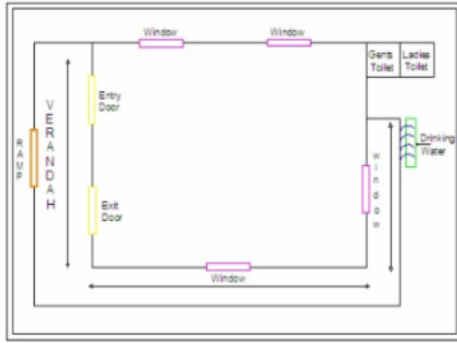

নির্বাচক নিবন্ধন আধিকারিকের স্বাক্ষর

Nazri Naksha

Google Map View

Polling Station Building Front View

Polling Station Front View

Cad View

Key MAP View

1	YMQ2539211	ফটো উপলব্ধ
নাম : শৈলেশ কুমার শাহ পিতার নাম: রামাধর শাহ বাড়ির নং : 1 বয়স : 31 লিঙ্গ : পুরুষ		