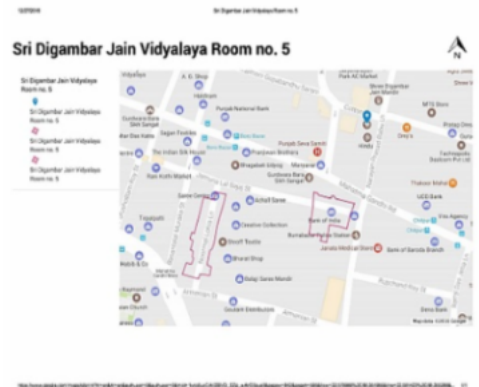

নির্বাচক নিবন্ধন আধিকারিকের স্বাক্ষর

Nazri Naksha

Google Map View

Polling Station Building Front View

Polling Station Front View

Cad View

Key MAP View

1	YMQ1854561	নাম : রমেশ কুমার বাহেতি পিতার নাম: পুণম চাঁদ বাহেতি বাড়ির নং : 208 বয়স : 53 লিঙ্গ : পুরুষ	ফটো উপলব্ধ	2	YMQ2539369	নাম : পৌরব বাহেতি পিতার নাম: রাজকুমার বাহেতি বাড়ির নং : 208 বয়স : 31 লিঙ্গ : পুরুষ	ফটো উপলব্ধ	3	YMQ2539351	নাম : ঠাকুর ঠাকুর ঠাকুর পিতার নাম: নন্দ কিশোর বাহেতি বাড়ির নং : 208 বয়স : 31 লিঙ্গ : পুরুষ	ফটো উপলব্ধ
4	YMQ2377265	নাম : ক্রান্তি চতুর্বেদী পিতার নাম: অশোক চতুর্বেদী বাড়ির নং : 208 বয়স : 33 লিঙ্গ : পুরুষ	ফটো উপলব্ধ	5	YMQ2377257	নাম : নেহা চতুর্বেদী পিতার নাম: অশোক চতুর্বেদী বাড়ির নং : 208 বয়স : 31 লিঙ্গ : মহিলা	ফটো উপলব্ধ	6	YMQ2904712	নাম : বিনীত জৈন পিতার নাম: লক্ষ্মী নারায়ণ জৈন বাড়ির নং : 208 বয়স : 29 লিঙ্গ : পুরুষ	ফটো উপলব্ধ
7	GZG1766211	নাম : নান্দ কিশোর জানোয়ার পিতার নাম: কর্ণদন জানোয়ার বাড়ির নং : 208 বয়স : 55 লিঙ্গ : পুরুষ	ফটো উপলব্ধ	8	GZG1423292	নাম : শ্যামল কুমার মুখড়া পিতার নাম: বিশনলল মুখড়া বাড়ির নং : 208 বয়স : 63 লিঙ্গ : পুরুষ	ফটো উপলব্ধ	9	YMQ2308401	নাম : পুণম চাঁদ মুখড়া পিতার নাম: কর্ণদন মুখড়া বাড়ির নং : 208 বয়স : 61 লিঙ্গ : পুরুষ	ফটো উপলব্ধ
10	GZG1423326	নাম : শ্রী নিবাস মুন্দ্রা পিতার নাম: মহাবীর প্রসাদ মুন্দ্রা বাড়ির নং : 208 বয়স : 55 লিঙ্গ : পুরুষ	ফটো উপলব্ধ	11	YMQ1567775	নাম : নিতিন মুন্দ্রা পিতার নাম: পুণম চাঁদ মুন্দ্রা বাড়ির নং : 208 বয়স : 36 লিঙ্গ : পুরুষ	ফটো উপলব্ধ	12	YMQ2757466	নাম : কেশব মুখড়া পিতার নাম: পুণম চাঁদ মুখড়া বাড়ির নং : 208 বয়স : 33 লিঙ্গ : পুরুষ	ফটো উপলব্ধ
13	YMQ2757474	নাম : শুভম মুখড়া পিতার নাম: পুণম চাঁদ মুখড়া বাড়ির নং : 208 বয়স : 30 লিঙ্গ : পুরুষ	ফটো উপলব্ধ	14	GZG1423334	নাম : নান্দ কিশোর মুন্দ্র পিতার নাম: বদ্রীনাথ মুন্দ্র বাড়ির নং : 208 বয়স : 57 লিঙ্গ : পুরুষ	ফটো উপলব্ধ	15	YMQ1949049	নাম : প্রিয়াকা রাঠী পিতার নাম: ছগন লাল রাঠী বাড়ির নং : 208 বয়স : 34 লিঙ্গ : মহিলা	ফটো উপলব্ধ
16	GZG1766294	নাম : লক্ষি দেবী শর্মা স্বামীর নাম: হরী কিশণ শর্মা বাড়ির নং : 208 বয়স : 61 লিঙ্গ : মহিলা	ফটো উপলব্ধ	17	GZG1719392	নাম : শ্বেতা শর্মা পিতার নাম: হরী কিশণ শর্মা বাড়ির নং : 208 বয়স : 40 লিঙ্গ : মহিলা	ফটো উপলব্ধ	18	GZG2027779	নাম : অংকিত শর্মা পিতার নাম: হরী কিশণ শর্মা বাড়ির নং : 208 বয়স : 37 লিঙ্গ : পুরুষ	ফটো উপলব্ধ
19	WB/21/144/027208	নাম : অশোক চৌবে পিতার নাম: অমর নথ চৌবে বাড়ির নং : 208F/2 বয়স : 61 লিঙ্গ : পুরুষ	ফটো উপলব্ধ	20	WB/21/144/027209	নাম : উডমিলা চৌবে স্বামীর নাম: অশোক চৌবে বাড়ির নং : 208F/2 বয়স : 56 লিঙ্গ : মহিলা	ফটো উপলব্ধ	21	WB/21/144/027262	নাম : শুমিতা দেবী চৌধুরী স্বামীর নাম: মহাবীর প্রসাদ চৌধুরী বাড়ির নং : 208F/3 বয়স : 71 লিঙ্গ : মহিলা	ফটো উপলব্ধ
22	GZG1423441	নাম : শঙ্কর চৌধুরী পিতার নাম: মহাবীর প্রসাদ চৌধুরী বাড়ির নং : 208F/3 বয়স : 52 লিঙ্গ : পুরুষ	ফটো উপলব্ধ	23	WB/21/144/027157	নাম : মংজু মহত্মা স্বামীর নাম: লক্ষি নারায়ণ মহত্মা বাড়ির নং : 208F/4 বয়স : 59 লিঙ্গ : মহিলা	ফটো উপলব্ধ	24	GZG1423565	নাম : পন্ন দেবী বাহেতি স্বামীর নাম: রাম চাঁদ বাহেতি বাড়ির নং : 208F/5 বয়স : 71 লিঙ্গ : মহিলা	ফটো উপলব্ধ
25	WB/21/144/027276	নাম : রাজকুমার বাহেতি পিতার নাম: পুণম চাঁদ বাহেতি বাড়ির নং : 208F/5 বয়স : 59 লিঙ্গ : পুরুষ	ফটো উপলব্ধ	26	GZG1423714	নাম : রাজেন্দ্র প্রসাদ চণ্ডক পিতার নাম: রামচাঁদ চণ্ডক বাড়ির নং : 210 বয়স : 53 লিঙ্গ : পুরুষ	ফটো উপলব্ধ	27	GZG1423722	নাম : বজরং লাল ঝাওর পিতার নাম: রমজীবন ঝাওর বাড়ির নং : 210 বয়স : 64 লিঙ্গ : পুরুষ	ফটো উপলব্ধ
28	YMQ2757441	নাম : দীনেশ কুমার ঝাবর পিতার নাম: বংশী লাল ঝাবর বাড়ির নং : 210 বয়স : 40 লিঙ্গ : পুরুষ	ফটো উপলব্ধ	29	YMQ2757433	নাম : জগদীশ প্রসাদ ওঝা পিতার নাম: শিব নারায়ণ ওঝা বাড়ির নং : 210 বয়স : 72 লিঙ্গ : পুরুষ	ফটো উপলব্ধ	30	YMQ2377273	নাম : আশীষ কুমার ঝাওয়ার পিতার নাম: বজরং লাল ঝাওয়ার বাড়ির নং : 210/12 বয়স : 37 লিঙ্গ : পুরুষ	ফটো উপলব্ধ