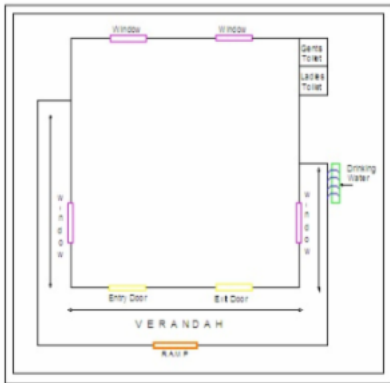

নির্বাচক নিবন্ধন আধিকারিকের স্বাক্ষর

Nazri Naksha

Google Map View

Polling Station Building Front View

Polling Station Front View

Cad View

Key MAP View

1	YMQ1854561	নাম : রমেশ কুমার বাহেতি পিতার নাম: পুণম চাঁদ বাহেতি বাড়ির নং : 208 বয়স : 53 লিঙ্গ : পুরুষ	ফটো উপলব্ধ	2	YMQ2539369	নাম : পৌরব বাহেতি পিতার নাম: রাজকুমার বাহেতি বাড়ির নং : 208 বয়স : 31 লিঙ্গ : পুরুষ	ফটো উপলব্ধ	3	YMQ2539351	নাম : ঠাকুর ঠাকুর ঠাকুর পিতার নাম: নন্দ কিশোর বাহেতি বাড়ির নং : 208 বয়স : 31 লিঙ্গ : পুরুষ	ফটো উপলব্ধ
4	YMQ2377265	নাম : ক্রান্তি চতুর্বেদী পিতার নাম: অশোক চতুর্বেদী বাড়ির নং : 208 বয়স : 33 লিঙ্গ : পুরুষ	ফটো উপলব্ধ	5	YMQ2377257	নাম : নেহা চতুর্বেদী পিতার নাম: অশোক চতুর্বেদী বাড়ির নং : 208 বয়স : 31 লিঙ্গ : মহিলা	ফটো উপলব্ধ	6	YMQ2904712	নাম : বিনীত জৈন পিতার নাম: লক্ষ্মী নারায়ণ জৈন বাড়ির নং : 208 বয়স : 29 লিঙ্গ : পুরুষ	ফটো উপলব্ধ
7	GZG1766211	নাম : নান্দ কিশোর জানোয়ার পিতার নাম: কর্ণদন জানোয়ার বাড়ির নং : 208 বয়স : 55 লিঙ্গ : পুরুষ	ফটো উপলব্ধ	8	GZG1423292	নাম : শ্যামল কুমার মুখড়া পিতার নাম: বিশনলল মুখড়া বাড়ির নং : 208 বয়স : 63 লিঙ্গ : পুরুষ	ফটো উপলব্ধ	9	YMQ2308401	নাম : পুণম চাঁদ মুখড়া পিতার নাম: কর্ণদন মুখড়া বাড়ির নং : 208 বয়স : 61 লিঙ্গ : পুরুষ	ফটো উপলব্ধ
10	GZG1423326	নাম : শ্রী নিবাস মুন্দ্রা পিতার নাম: মহাবীর প্রসাদ মুন্দ্রা বাড়ির নং : 208 বয়স : 55 লিঙ্গ : পুরুষ	ফটো উপলব্ধ	11	YMQ1567775	নাম : নিতিন মুন্দ্রা পিতার নাম: পুণম চাঁদ মুন্দ্রা বাড়ির নং : 208 বয়স : 36 লিঙ্গ : পুরুষ	ফটো উপলব্ধ	12	YMQ2757466	নাম : কেশব মুখড়া পিতার নাম: পুণম চাঁদ মুখড়া বাড়ির নং : 208 বয়স : 33 লিঙ্গ : পুরুষ	ফটো উপলব্ধ
13	YMQ2757474	নাম : শুভম মুখড়া পিতার নাম: পুণম চাঁদ মুখড়া বাড়ির নং : 208 বয়স : 30 লিঙ্গ : পুরুষ	ফটো উপলব্ধ	14	GZG1423334	নাম : নান্দ কিশোর মুন্দ্র পিতার নাম: বদ্রীনাথ মুন্দ্র বাড়ির নং : 208 বয়স : 57 লিঙ্গ : পুরুষ	ফটো উপলব্ধ	15	YMQ1949049	নাম : প্রিয়াকা রাঠী পিতার নাম: ছগন লাল রাঠী বাড়ির নং : 208 বয়স : 34 লিঙ্গ : মহিলা	ফটো উপলব্ধ
16	GZG1766294	নাম : লক্ষি দেবী শর্মা স্বামীর নাম: হরী কিশণ শর্মা বাড়ির নং : 208 বয়স : 61 লিঙ্গ : মহিলা	ফটো উপলব্ধ	17	GZG1719392	নাম : শ্বেতা শর্মা পিতার নাম: হরী কিশণ শর্মা বাড়ির নং : 208 বয়স : 40 লিঙ্গ : মহিলা	ফটো উপলব্ধ	18	GZG2027779	নাম : অংকিত শর্মা পিতার নাম: হরী কিশণ শর্মা বাড়ির নং : 208 বয়স : 37 লিঙ্গ : পুরুষ	ফটো উপলব্ধ
19	WB/21/144/027208	নাম : অশোক চৌবে পিতার নাম: অমর নথ চৌবে বাড়ির নং : 208F/2 বয়স : 61 লিঙ্গ : পুরুষ	ফটো উপলব্ধ	20	WB/21/144/027209	নাম : উডমিলা চৌবে স্বামীর নাম: অশোক চৌবে বাড়ির নং : 208F/2 বয়স : 56 লিঙ্গ : মহিলা	ফটো উপলব্ধ	21	WB/21/144/027262	নাম : শুমিতা দেবী চৌধুরী স্বামীর নাম: মহাবীর প্রসাদ চৌধুরী বাড়ির নং : 208F/3 বয়স : 71 লিঙ্গ : মহিলা	ফটো উপলব্ধ
22	GZG1423441	নাম : শঙ্কর চৌধুরী পিতার নাম: মহাবীর প্রসাদ চৌধুরী বাড়ির নং : 208F/3 বয়স : 52 লিঙ্গ : পুরুষ	ফটো উপলব্ধ	23	WB/21/144/027157	নাম : মংজু মহত্মা স্বামীর নাম: লক্ষি নারায়ণ মহত্মা বাড়ির নং : 208F/4 বয়স : 59 লিঙ্গ : মহিলা	ফটো উপলব্ধ	24	GZG1423565	নাম : পন্ন দেবী বাহেতি স্বামীর নাম: রাম চাঁদ বাহেতি বাড়ির নং : 208F/5 বয়স : 71 লিঙ্গ : মহিলা	ফটো উপলব্ধ
25	WB/21/144/027276	নাম : রাজকুমার বাহেতি পিতার নাম: পুণম চাঁদ বাহেতি বাড়ির নং : 208F/5 বয়স : 59 লিঙ্গ : পুরুষ	ফটো উপলব্ধ	26	GZG1423714	নাম : রাজেন্দ্র প্রসাদ চণ্ডক পিতার নাম: রামচাঁদ চণ্ডক বাড়ির নং : 210 বয়স : 53 লিঙ্গ : পুরুষ	ফটো উপলব্ধ	27	GZG1423722	নাম : বজরং লাল ঝাওর পিতার নাম: রমজীবন ঝাওর বাড়ির নং : 210 বয়স : 64 লিঙ্গ : পুরুষ	ফটো উপলব্ধ
28	YMQ2757441	নাম : দীনেশ কুমার ঝাবর পিতার নাম: বংশী লাল ঝাবর বাড়ির নং : 210 বয়স : 40 লিঙ্গ : পুরুষ	ফটো উপলব্ধ	29	YMQ2757433	নাম : জগদীশ প্রসাদ ওঝা পিতার নাম: শিব নারায়ণ ওঝা বাড়ির নং : 210 বয়স : 72 লিঙ্গ : পুরুষ	ফটো উপলব্ধ	30	YMQ2377273	নাম : আশীষ কুমার ঝাওয়ার পিতার নাম: বজরং লাল ঝাওয়ার বাড়ির নং : 210/12 বয়স : 37 লিঙ্গ : পুরুষ	ফটো উপলব্ধ