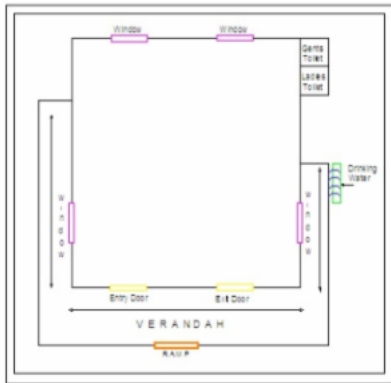

নির্বাচক নিবন্ধন আধিকারিকের স্বাক্ষর

Nazri Naksha

Google Map View

SRI JAIN SWETAMBAR TERAPANATHI VIDYALAYA Room No.14

Polling Station Building Front View

Polling Station Front View

Cad View

Key MAP View