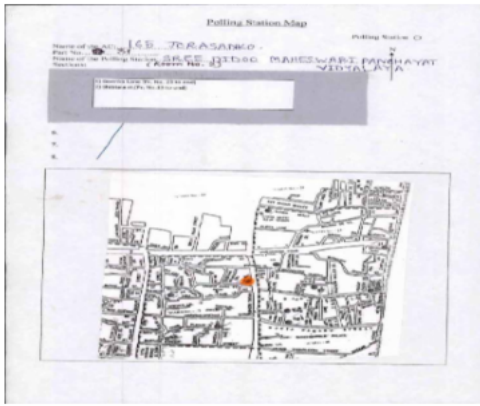

Nazri Naksha