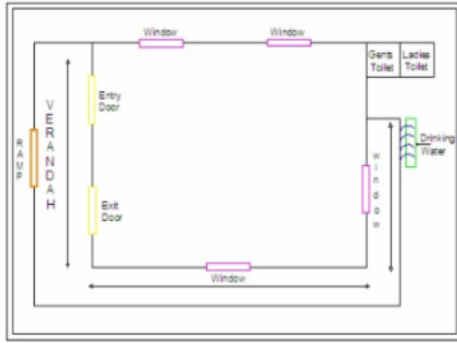

নির্বাচক নিবন্ধন আধিকারিকের স্বাক্ষর

Nazri Naksha

Google Map View

Polling Station Building Front View

Polling Station Front View

Cad View

Key MAP View

1 নাম : জুলি কুমারী সিং স্বামীর নাম: চন্দন কুমার সিং বাড়ির নং : 21 বয়স : 31 লিঙ্গ : মহিলা	YMQ3110756 ফটো উপলব্ধ	2 নাম : শাওফতা খাতুন অন্যান্য: মোহাম্মদ জাকারিয়া খান বাড়ির নং : 29 বয়স : 29 লিঙ্গ : মহিলা	YMQ3069580 ফটো উপলব্ধ	3 নাম : শাইস্তা পারভিন অন্যান্য: মোহাম্মদ জাকারিয়া খান বাড়ির নং : 29 বয়স : 29 লিঙ্গ : মহিলা	YMQ3069556 ফটো উপলব্ধ
4 নাম : ফাতমা কাদির পিতার নাম: হুসেন আবদুল কাদির খান বাড়ির নং : 29 বয়স : 25 লিঙ্গ : মহিলা	YMQ2980027 ফটো উপলব্ধ	5 নাম : রজেস কুমার মোগল পিতার নাম: কিষান দেও মোগল বাড়ির নং : 32 বয়স : 43 লিঙ্গ : পুরুষ	GZG2075380 ফটো উপলব্ধ	6 নাম : অরবিন্দ কুমার গৌর পিতার নাম: বদ্রী প্রসাদ গৌর বাড়ির নং : 34 বয়স : 56 লিঙ্গ : পুরুষ	GZG0638554 ফটো উপলব্ধ
7 নাম : প্রমোদ কুমার দুবে পিতার নাম: রমেশ দুবে বাড়ির নং : 35 বয়স : 61 লিঙ্গ : পুরুষ	GZG1782325 ফটো উপলব্ধ	8 নাম : সরোজা দেবী দুবে স্বামীর নাম: প্রমোদ কুমার দুবে বাড়ির নং : 35 বয়স : 54 লিঙ্গ : মহিলা	GZG1782333 ফটো উপলব্ধ	9 নাম : বিনোদ কুমার দুবে পিতার নাম: রমেশ দুবে বাড়ির নং : 35 বয়স : 42 লিঙ্গ : পুরুষ	YMQ2542066 ফটো উপলব্ধ
10 নাম : পংকজ কুমার দুবে পিতার নাম: শিউ কান্ত দুবে বাড়ির নং : 35 বয়স : 41 লিঙ্গ : মহিলা	GZG1451079 ফটো উপলব্ধ	11 নাম : খুবু দুবে স্বামীর নাম: পঙ্কজ কুমার দুবে বাড়ির নং : 35 বয়স : 40 লিঙ্গ : মহিলা	YMQ2937209 ফটো উপলব্ধ	12 নাম : কুন্দন মল ফলোদায় পিতার নাম: প্রতাপমল ফলোদায় বাড়ির নং : 35 বয়স : 74 লিঙ্গ : পুরুষ	GZG0163485 ফটো উপলব্ধ
Q 13 নাম : শান্তি দেবী ফলোদায় স্বামীর নাম: কুন্দনমল ফলোদায় বাড়ির নং : 35 বয়স : 70 লিঙ্গ : মহিলা	GZG2075331 ফটো উপলব্ধ	14 নাম : নরেন্দ্র কুমার ফলোদায় পিতার নাম: কুন্দনমল ফলোদায় বাড়ির নং : 35 বয়স : 41 লিঙ্গ : পুরুষ	GZG2075372 ফটো উপলব্ধ	15 নাম : নির্মালা কুমারী ফলোডিয়া পিতার নাম: নাথমল চোরারিয়া বাড়ির নং : 35 বয়স : 37 লিঙ্গ : মহিলা	YMQ2541985 ফটো উপলব্ধ
16 নাম : কমলা শঙ্কর শুক্লা পিতার নাম: শঙ্কর রাম শুক্লা বাড়ির নং : 35 বয়স : 60 লিঙ্গ : পুরুষ	YMQ2759207 ফটো উপলব্ধ	17 নাম : বীরেন্দ্র কুমার শুক্লা পিতার নাম: গুলাব শঙ্কর শুক্লা বাড়ির নং : 35 বয়স : 37 লিঙ্গ : পুরুষ	YMQ2379683 ফটো উপলব্ধ	18 নাম : মনীষ কুমার শুক্লা পিতার নাম: শঙ্কর শুক্লা বাড়ির নং : 35 বয়স : 32 লিঙ্গ : পুরুষ	YMQ2379709 ফটো উপলব্ধ
19 নাম : শিও শঙ্কর শুক্লা পিতার নাম: শঙ্কর রাম শুক্লা বাড়ির নং : 35 GR F বয়স : 54 লিঙ্গ : পুরুষ	GZG1782465 ফটো উপলব্ধ	20 নাম : পুতি অগরওয়াল স্বামীর নাম: বজরংলাল অগরওয়াল বাড়ির নং : 36A বয়স : 55 লিঙ্গ : মহিলা	GZG1782507 ফটো উপলব্ধ	21 নাম : রশি আগরওয়াল পিতার নাম: সুশীল কুমার আগরওয়াল বাড়ির নং : 36A বয়স : 42 লিঙ্গ : মহিলা	YMQ1184472 ফটো উপলব্ধ
22 নাম : আড্যান্স আগরওয়াল পিতার নাম: বজরংলাল আগরওয়াল বাড়ির নং : 36A বয়স : 25 লিঙ্গ : পুরুষ	YMQ3074192 ফটো উপলব্ধ	23 নাম : কুম কুম সিং স্বামীর নাম: জয় প্রকাশ সিং বাড়ির নং : 36-A বয়স : 45 লিঙ্গ : মহিলা	YMQ1384346 ফটো উপলব্ধ	24 নাম : আয়ুষ আগরওয়াল পিতার নাম: বজরংলাল আগরওয়াল বাড়ির নং : 36/A বয়স : 31 লিঙ্গ : পুরুষ	YMQ2606804 ফটো উপলব্ধ
# 25 নাম : সুশীল কুমার আগরওয়াল পিতার নাম: মেঘরাজ অগরওয়াল বাড়ির নং : 36A FL-2 বয়স : 66 লিঙ্গ : পুরুষ	GZG1782473 ফটো উপলব্ধ	26 নাম : কল্পনা অগরওয়াল স্বামীর নাম: সুশীল অগরওয়াল বাড়ির নং : 36A FL-2 বয়স : 64 লিঙ্গ : মহিলা	GZG1782481 ফটো উপলব্ধ	27 নাম : বজরংলাল অগরওয়াল পিতার নাম: মেঘরাজ অগরওয়াল বাড়ির নং : 36A FL-2 বয়স : 56 লিঙ্গ : পুরুষ	WB/21/144/213207 ফটো উপলব্ধ
28 নাম : শচীতা অগরওয়াল পিতার নাম: সুশীল অগরওয়াল বাড়ির নং : 36A FL-2 বয়স : 44 লিঙ্গ : মহিলা	GZG1782499 ফটো উপলব্ধ	29 নাম : মোহন সিং পিতার নাম: ঘুরা সিং বাড়ির নং : 36A GR বয়স : 65 লিঙ্গ : পুরুষ	YMQ1184530 ফটো উপলব্ধ	30 নাম : সুরেন্দ্র সীজ পিতার নাম: বিহরী সীজ বাড়ির নং : 36A GR বয়স : 56 লিঙ্গ : পুরুষ	WB/21/144/213278 ফটো উপলব্ধ