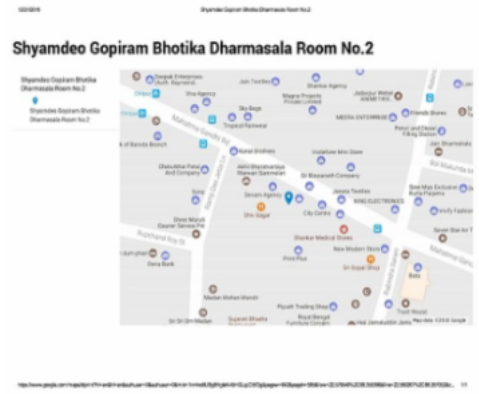

Google Map View