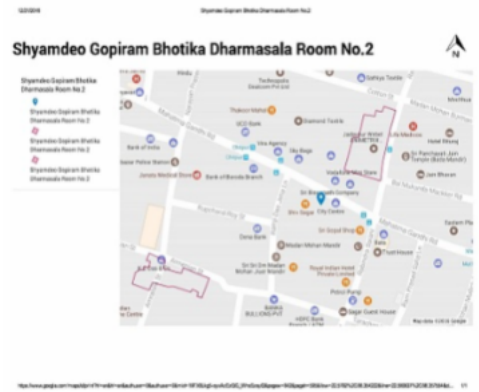

নির্বাচক নিবন্ধন আধিকারিকের স্বাক্ষর

Nazri Naksha

Google Map View

Polling Station Building Front View

Polling Station Front View

Cad View

Key MAP View

1 নাম : রীনা খেতান স্বামীর নাম : পৌন খেতান বাড়ির নং : 10081 বয়স : 38 লিঙ্গ : মহিলা	YMQ2096162 ফটো উপলব্ধ	2 নাম : গোবর্ধন শর্মা পিতার নাম : সঞ্জন কুমার শর্মা বাড়ির নং : 26/2 বয়স : 48 লিঙ্গ : পুরুষ	YMQ2096170 ফটো উপলব্ধ	3 নাম : রিথিকা ডাঙ্গা পিতার নাম : সঞ্জয় জৈন বাড়ির নং : ০৮ বয়স : 27 লিঙ্গ : মহিলা	YMQ2964930 ফটো উপলব্ধ
4 নাম : কিরণ খারওয়ার স্বামীর নাম : নরেশ কুমার খারওয়ার বাড়ির নং : 8 বয়স : 39 লিঙ্গ : মহিলা	YMQ3111655 ফটো উপলব্ধ	5 নাম : মুন্নি বালিকী স্বামীর নাম : বিনোদ বালিকী বাড়ির নং : 8 বয়স : 57 লিঙ্গ : মহিলা	YMQ3051737 ফটো উপলব্ধ	6 নাম : রৌনক গাঙ্গি পিতার নাম : প্রদীপ গাঙ্গি বাড়ির নং : 8,আর/510 বয়স : 26 লিঙ্গ : পুরুষ	YMQ3130044 ফটো উপলব্ধ
7 নাম : স্বপনীল কুমার পিতার নাম : উমেশ কুমার ভাঙ্কর বাড়ির নং : 26 বয়স : 28 লিঙ্গ : পুরুষ	YMQ2922664 ফটো উপলব্ধ	8 নাম : দুধনাথ গুপ্তা পিতার নাম : জীতাই গুপ্তা বাড়ির নং : 26 বয়স : 78 লিঙ্গ : পুরুষ	YMQ2380376 ফটো উপলব্ধ	9 নাম : গোমতি গুপ্তা স্বামীর নাম : দুধ নাথ গুপ্তা বাড়ির নং : 26 বয়স : 71 লিঙ্গ : মহিলা	YMQ2759660 ফটো উপলব্ধ
10 নাম : সন্তু কুমার গুপ্তা পিতার নাম : রাম দাস গুপ্তা বাড়ির নং : 26 বয়স : 61 লিঙ্গ : পুরুষ	WB/21/143/300119 ফটো উপলব্ধ	11 নাম : সোমা গুপ্তা স্বামীর নাম : মনোজ কুমার গুপ্তা বাড়ির নং : 26 বয়স : 40 লিঙ্গ : মহিলা	YMQ3146776 ফটো উপলব্ধ	12 নাম : শ্বেত কুমার গুপ্তা পিতার নাম : সনৎ কুমার গুপ্তা বাড়ির নং : 26 বয়স : 34 লিঙ্গ : পুরুষ	YMQ2380384 ফটো উপলব্ধ
13 নাম : সুরভি গুপ্তা পিতার নাম : সনত কুমার গুপ্তা বাড়ির নং : 26 বয়স : 29 লিঙ্গ : মহিলা	YMQ3069135 ফটো উপলব্ধ	14 নাম : আদিত্য গুপ্তা পিতার নাম : রাম কুমার গুপ্তা বাড়ির নং : 26 বয়স : 23 লিঙ্গ : পুরুষ	YMQ3121357 ফটো উপলব্ধ	15 নাম : মহেন্দ্র মিশ্র পিতার নাম : শ্রীনিবাস মিশ্র বাড়ির নং : 26 বয়স : 49 লিঙ্গ : পুরুষ	YMQ3069408 ফটো উপলব্ধ
16 নাম : শিভম মিশ্রা পিতার নাম : মহেন্দ্র মিশ্রা বাড়ির নং : 26 বয়স : 24 লিঙ্গ : পুরুষ	YMQ3049194 ফটো উপলব্ধ	17 নাম : স্বীতা মিশ্র পিতার নাম : মহেন্দ্র মিশ্র বাড়ির নং : 26 বয়স : 23 লিঙ্গ : মহিলা	YMQ3112372 ফটো উপলব্ধ	18 নাম : সমীর পাণ্ডে পিতার নাম : সীতা রাম পাণ্ডে বাড়ির নং : 26 বয়স : 50 লিঙ্গ : পুরুষ	YMQ2380350 ফটো উপলব্ধ
19 নাম : সাধনা পান্ডে স্বামীর নাম : সনদীপ পান্ডে বাড়ির নং : 26 বয়স : 45 লিঙ্গ : মহিলা	YMQ2759645 ফটো উপলব্ধ	20 নাম : যোগেশ পান্ডে পিতার নাম : নর্মদা শংকর পান্ডে বাড়ির নং : 26 বয়স : 52 লিঙ্গ : পুরুষ	YMQ3059391 ফটো উপলব্ধ	21 নাম : কল্পনা ইয়ঘেশ পন্দ্যা স্বামীর নাম : ইয়ঘেশ পন্দ্যা বাড়ির নং : 26 বয়স : 51 লিঙ্গ : মহিলা	HCH1798503 ফটো উপলব্ধ
22 নাম : রিঙ্কি সাহা স্বামীর নাম : উপেন্দ্র সাহা বাড়ির নং : 26 বয়স : 36 লিঙ্গ : মহিলা	TBI1320035 ফটো উপলব্ধ	23 নাম : মীনাক্ষী ব্যাস স্বামীর নাম : মনোজ কুমার ব্যাস বাড়ির নং : 26 বয়স : 43 লিঙ্গ : মহিলা	YMQ3098340 ফটো উপলব্ধ	24 নাম : অবধেশ কুমার চৌধুরী পিতার নাম : রাম কৃপাল চৌধুরী বাড়ির নং : 26/1 Fl-3 বয়স : 32 লিঙ্গ : পুরুষ	YMQ2621134 ফটো উপলব্ধ
25 নাম : অজয় কুমার বৈরগরা পিতার নাম : শিউ কুমার বৈরগরা বাড়ির নং : 26/2 বয়স : 46 লিঙ্গ : পুরুষ	HCH1997501 ফটো উপলব্ধ	26 নাম : রাজকুমারী হেলা স্বামীর নাম : মুন্না লাল হেলা বাড়ির নং : 26/2 বয়স : 64 লিঙ্গ : মহিলা	YMQ1882521 ফটো উপলব্ধ	27 নাম : রাম কুমার হেলা পিতার নাম : কিশোরীলাল হেলা বাড়ির নং : 26/2 বয়স : 42 লিঙ্গ : পুরুষ	YMQ3171485 ফটো উপলব্ধ
28 নাম : অমর হেলা পিতার নাম : রাম কুমার হেলা বাড়ির নং : 26/2 বয়স : 27 লিঙ্গ : পুরুষ	YMQ3136835 ফটো উপলব্ধ	29 নাম : শিবানী হেলা পিতার নাম : রাম কুমার হেলা বাড়ির নং : 26/2 বয়স : 25 লিঙ্গ : মহিলা	YMQ3135704 ফটো উপলব্ধ	30 নাম : চিঙ্কি কুমারী কৌশিক পিতার নাম : এম. এল কৌশিক বাড়ির নং : 26/2 বয়স : 39 লিঙ্গ : মহিলা	NUO1712843 ফটো উপলব্ধ