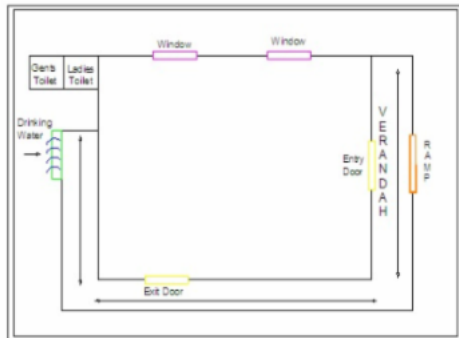

নির্বাচক নিবন্ধন আধিকারিকের স্বাক্ষর

Nazri Naksha

Google Map View

Polling Station Building Front View

Polling Station Front View

Cad View

Key MAP View

1	YMQ2543395	নাম : কায়েকশা নূর পিতার নাম: মহঃ আসিরুদ্দিন বাড়ির নং : 2Nd Fl 123 বয়স : 26 লিঙ্গ : মহিলা	ফটো উপলব্ধ	2	YMQ2543411	নাম : ফরজানা খাতুন পিতার নাম: মহঃ ইয়াসিন খান বাড়ির নং : 2Nd Fl 133 বয়স : 31 লিঙ্গ : মহিলা	ফটো উপলব্ধ	3	YMQ3005196	নাম : সোনি বেগম স্বামীর নাম: মোঃ মাহমুদ নসিম বাড়ির নং : 8/বি বয়স : 50 লিঙ্গ : মহিলা	ফটো উপলব্ধ
4	HCH1797760	নাম : কৌসেন রহমান স্বামীর নাম: আনিসুর রহমান আগবান বাড়ির নং : 9 বয়স : 39 লিঙ্গ : মহিলা	ফটো উপলব্ধ	5	WB/21/143/291014	নাম : জরিলা বেগম স্বামীর নাম: মহঃ হুসৈন বাড়ির নং : 69 বয়স : 74 লিঙ্গ : মহিলা	ফটো উপলব্ধ	6	WB/21/143/291098	নাম : মহঃ নদিম অখতার পিতার নাম: মহঃ নসিম অখতার বাড়ির নং : 69 বয়স : 53 লিঙ্গ : পুরুষ	ফটো উপলব্ধ
7	HCH1524636	নাম : তরল্লম জঁহা স্বামীর নাম: মহঃ নদিম অখতার বাড়ির নং : 69 বয়স : 53 লিঙ্গ : মহিলা	ফটো উপলব্ধ	8	WB/21/143/291157	নাম : অম্বর হুসৈন পিতার নাম: মহঃ হুসৈন বাড়ির নং : 69 বয়স : 51 লিঙ্গ : পুরুষ	ফটো উপলব্ধ	9	YMQ1570134	নাম : আরশাদ মহম্মাদ পিতার নাম: ইউনুস মহম্মাদ বাড়ির নং : 69 বয়স : 49 লিঙ্গ : পুরুষ	ফটো উপলব্ধ
10	YMQ1570142	নাম : ইকবল হুসেন পিতার নাম: হুসেন মহম্মাদ বাড়ির নং : 69 বয়স : 48 লিঙ্গ : পুরুষ	ফটো উপলব্ধ	11	YMQ1570126	নাম : আশিফ মহম্মাদ পিতার নাম: ইউনুস মহম্মাদ বাড়ির নং : 69 বয়স : 47 লিঙ্গ : পুরুষ	ফটো উপলব্ধ	12	GZG1726660	নাম : শহজাদা পাবেজ পিতার নাম: মহঃ ইউনুস বাড়ির নং : 69 বয়স : 45 লিঙ্গ : পুরুষ	ফটো উপলব্ধ
13	HCH1797695	নাম : নগমা নিগর স্বামীর নাম: মহঃ তম্বীর অখতার বাড়ির নং : 69 বয়স : 42 লিঙ্গ : মহিলা	ফটো উপলব্ধ	14	YMQ1929314	নাম : ফৈসাল ইউনুস পিতার নাম: মহম্মাদ ইউনুস বাড়ির নং : 69 বয়স : 41 লিঙ্গ : পুরুষ	ফটো উপলব্ধ	15	YMQ1884451	নাম : সানুবর পারভীন মায়ের নাম: জরিলা বেগম বাড়ির নং : 69 বয়স : 38 লিঙ্গ : মহিলা	ফটো উপলব্ধ
16	YMQ2906980	নাম : কানিজ ফতমা স্বামীর নাম: ফয়সল ইউনুস বাড়ির নং : 69 বয়স : 38 লিঙ্গ : মহিলা	ফটো উপলব্ধ	17	YMQ1570159	নাম : শবনম পারভীন স্বামীর নাম: আনোয়ার হুসেন বাড়ির নং : 69 বয়স : 35 লিঙ্গ : মহিলা	ফটো উপলব্ধ	18	YMQ2905230	নাম : দানিশ পারবেজ পিতার নাম: মহঃ ইউনুস বাড়ির নং : 69 বয়স : 33 লিঙ্গ : পুরুষ	ফটো উপলব্ধ
19	YMQ3110087	নাম : হাশীর নদিম পিতার নাম: মোহম্মাদ নাদিম আখতার বাড়ির নং : 69 বয়স : 23 লিঙ্গ : পুরুষ	ফটো উপলব্ধ	20	YMQ3177284	নাম : মোহম্মাদ হুসেন আখতার পিতার নাম: মোহম্মাদ তানবির আখতার বাড়ির নং : 69 বয়স : 22 লিঙ্গ : পুরুষ	ফটো উপলব্ধ	21	YMQ2543452	নাম : মুজামিল আরশাদ স্বামীর নাম: আরশাদ মহম্মাদ বাড়ির নং : 69 বয়স : 43 লিঙ্গ : মহিলা	ফটো উপলব্ধ
22	YMQ2973451	নাম : নাভেদ হুসেন পিতার নাম: মোহম্মাদ হুসেন বাড়ির নং : 69 বয়স : 36 লিঙ্গ : পুরুষ	ফটো উপলব্ধ	23	HCH1520576	নাম : ফিরোজ খান পিতার নাম: ফারুক খান বাড়ির নং : 69 বয়স : 43 লিঙ্গ : পুরুষ	ফটো উপলব্ধ	24	YMQ2543536	নাম : সামরিন সালিম স্বামীর নাম: ইকবল হুসেন বাড়ির নং : 69 বয়স : 36 লিঙ্গ : মহিলা	ফটো উপলব্ধ
25	WB/21/143/291096	নাম : মহঃ তানভীর আখতার পিতার নাম: মহঃ নাসিম অখতার বাড়ির নং : 69 বয়স : 46 লিঙ্গ : পুরুষ	ফটো উপলব্ধ	26	YMQ2606903	নাম : মহঃ আকবর আব্দুল্লাহ পিতার নাম: আব্দুল্লাহ নূর মহম্মাদ বাড়ির নং : 70 বয়স : 41 লিঙ্গ : পুরুষ	ফটো উপলব্ধ	27	WB/21/143/291310	নাম : জহরা বণু পিতার নাম: আবদুল কমির বাড়ির নং : 81 বয়স : 69 লিঙ্গ : মহিলা	ফটো উপলব্ধ
28	WB/21/143/291311	নাম : রাজিয়া বণু স্বামীর নাম: আবদুল রউপ বাড়ির নং : 81 বয়স : 65 লিঙ্গ : মহিলা	ফটো উপলব্ধ	29	WB/21/143/291527	নাম : শেখ ফরমন আলি পিতার নাম: শেখ . মহঃ আলি বাড়ির নং : 81 বয়স : 51 লিঙ্গ : পুরুষ	ফটো উপলব্ধ	30	HCH1541622	নাম : শবনম নূরুমার পিতার নাম: আবদুল রউপ বাড়ির নং : 81 বয়স : 42 লিঙ্গ : মহিলা	ফটো উপলব্ধ