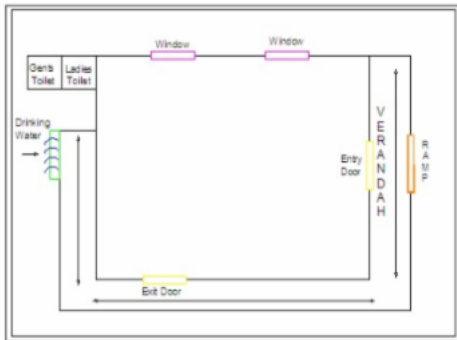

নির্বাচক নিবন্ধন আধিকারিকের স্বাক্ষর

Nazri Naksha

Google Map View

Polling Station Building Front View

Polling Station Front View

Cad View

Key MAP View

| | | | | | |
|--|--------------------------------|---|--------------------------|--|--------------------------------|
| 1 নাম : প্রীতি বাগরি পিতার নাম: রাম গোপাল বাগরি বাড়ির নং : 1 বয়স : 37 লিঙ্গ : মহিলা | YMQ1521293 ফটো উপলব্ধ | 2 নাম : আদিত্য বাগরী পিতার নাম: শিব কুমার বাগরী বাড়ির নং : 1 বয়স : 33 লিঙ্গ : পুরুষ | YMQ1945435 ফটো উপলব্ধ | 3 নাম : কমল কিশোর ভূইয়া পিতার নাম: শিব কুমার ভূইয়া বাড়ির নং : 1 বয়স : 34 লিঙ্গ : পুরুষ | YMQ1646363 ফটো উপলব্ধ |
| 4 নাম : ললিতা চামড়িয়া স্বামীর নাম: বিজয় কুমার চামড়িয়া বাড়ির নং : 1 বয়স : 54 লিঙ্গ : মহিলা | WB/21/142/318055 ফটো উপলব্ধ | 5 নাম : নিখিল চৌধুরী পিতার নাম: রাজেন্দ্র কুমার চৌধুরী বাড়ির নং : 1 বয়স : 38 লিঙ্গ : পুরুষ | YMQ1521301 ফটো উপলব্ধ | 6 নাম : বিমলা দেবী গোয়েল স্বামীর নাম: শ্যাম সুন্দর গোয়েল বাড়ির নং : 1 বয়স : 61 লিঙ্গ : মহিলা | WB/21/142/318145 ফটো উপলব্ধ |
| 7 নাম : কিষান কুমার গোয়েল পিতার নাম: শ্যাম সুন্দর গোয়েল বাড়ির নং : 1 বয়স : 42 লিঙ্গ : পুরুষ | DPD1505643 ফটো উপলব্ধ | 8 নাম : উৎসব গোয়াল পিতার নাম: সন্দীপ গোয়াল বাড়ির নং : 1 বয়স : 23 লিঙ্গ : পুরুষ | YMQ3137783 ফটো উপলব্ধ | 9 নাম : শৈল গুপ্তা স্বামীর নাম: গোকুল প্রসাদ গুপ্তা বাড়ির নং : 1 বয়স : 71 লিঙ্গ : মহিলা | WB/21/142/318024 ফটো উপলব্ধ |
| 10 নাম : বিজয় গুপ্তা পিতার নাম: গোকুল প্রসাদ গুপ্তা বাড়ির নং : 1 বয়স : 35 লিঙ্গ : পুরুষ | YMQ1521285 ফটো উপলব্ধ | 11 নাম : রাহুল হর্ষ পিতার নাম: বুলাকিদাস হর্ষ বাড়ির নং : 1 বয়স : 36 লিঙ্গ : পুরুষ | YMQ2328144 ফটো উপলব্ধ | 12 নাম : বিষ্ণু হর্ষ পিতার নাম: বুলাকি হর্ষ বাড়ির নং : 1 বয়স : 25 লিঙ্গ : পুরুষ | YMQ3075355 ফটো উপলব্ধ |
| 13 নাম : ঋষিরাজ হর্ষ পিতার নাম: গিরিরাজ হর্ষ বাড়ির নং : 1 বয়স : 21 লিঙ্গ : পুরুষ | YMQ3187721 ফটো উপলব্ধ | 14 নাম : রজ কুমার জলন পিতার নাম: রাম নিরঞ্জন জলন বাড়ির নং : 1 বয়স : 71 লিঙ্গ : পুরুষ | DPD1818830 ফটো উপলব্ধ | 15 নাম : রজ কুমারী জলন স্বামীর নাম: রজ কুমার জলন বাড়ির নং : 1 বয়স : 69 লিঙ্গ : মহিলা | WB/21/142/318205 ফটো উপলব্ধ |
| 16 নাম : বীকাশ জলন পিতার নাম: রজ কুমার জলন বাড়ির নং : 1 বয়স : 43 লিঙ্গ : পুরুষ | DPD1944503 ফটো উপলব্ধ | 17 নাম : স্নেতা জালান স্বামীর নাম: বিকাশ জালান বাড়ির নং : 1 বয়স : 43 লিঙ্গ : মহিলা | YMQ2328078 ফটো উপলব্ধ | 18 নাম : বিবেক জলন পিতার নাম: রজ কুমার জলন বাড়ির নং : 1 বয়স : 42 লিঙ্গ : পুরুষ | DPD1818848 ফটো উপলব্ধ |
| 19 নাম : মঞ্জু দেবী জোশি স্বামীর নাম: চৈতন্য প্রকাশ জোশি বাড়ির নং : 1 বয়স : 70 লিঙ্গ : মহিলা | YMQ2960342 ফটো উপলব্ধ | 20 নাম : রাজেশ যোশি পিতার নাম: সনবর মল যোশি বাড়ির নং : 1 বয়স : 48 লিঙ্গ : পুরুষ | YMQ2724516 ফটো উপলব্ধ | 21 নাম : সুমন জোশি স্বামীর নাম: নরোত্তম জোশি বাড়ির নং : 1 বয়স : 47 লিঙ্গ : মহিলা | YMQ3135316 ফটো উপলব্ধ |
| 22 নাম : কাশিশ জোশি মায়ের নাম: সুমন জোশি বাড়ির নং : 1 বয়স : 23 লিঙ্গ : মহিলা | YMQ3219805 ফটো উপলব্ধ | 23 নাম : সোনিয়া জোশি স্বামীর নাম: বিকাশ জোশি বাড়ির নং : 1 বয়স : 39 লিঙ্গ : মহিলা | YMQ3135985 ফটো উপলব্ধ | 24 নাম : প্রকাশ কেজরিওয়াল পিতার নাম: সত্যনারায়ন কেজরিওয়াল বাড়ির নং : 1 বয়স : 60 লিঙ্গ : পুরুষ | YMQ2482651 ফটো উপলব্ধ |
| 25 নাম : কৃষ্ণা কেজরিওয়াল স্বামীর নাম: প্রকাশ কেজরিওয়াল বাড়ির নং : 1 বয়স : 55 লিঙ্গ : মহিলা | DPD1505676 ফটো উপলব্ধ | 26 নাম : কোমল কাজিয়ায়াল পিতার নাম: প্রকাশ কাজিয়ায়াল বাড়ির নং : 1 বয়স : 32 লিঙ্গ : মহিলা | YMQ2482594 ফটো উপলব্ধ | 27 নাম : অবিনাশ কাজিয়ায়াল পিতার নাম: প্রকাশ কাজিয়ায়াল বাড়ির নং : 1 বয়স : 31 লিঙ্গ : পুরুষ | YMQ2482602 ফটো উপলব্ধ |
| 28 নাম : গিতাদেবী খইতান স্বামীর নাম: বাসুদেউ খইতান বাড়ির নং : 1 বয়স : 86 লিঙ্গ : মহিলা | WB/21/142/318330 ফটো উপলব্ধ | 29 নাম : রাজ কুমারী কিরডু পিতার নাম: কালি দাস কিরডু বাড়ির নং : 1 বয়স : 70 লিঙ্গ : মহিলা | YMQ2724524 ফটো উপলব্ধ | 30 নাম : অনন্ত কিরদু পিতার নাম: কালি দাস কিরদু বাড়ির নং : 1 বয়স : 53 লিঙ্গ : পুরুষ | YMQ2724490 ফটো উপলব্ধ |