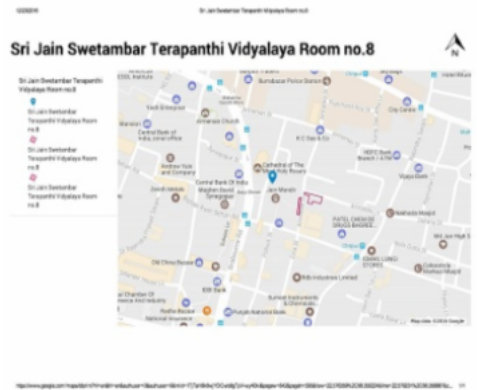

নির্বাচক নিবন্ধন আধিকারিকের স্বাক্ষর

Nazri Naksha

Google Map View

Polling Station Building Front View

Polling Station Front View

Cad View

Key MAP View

1	YMQ2381200	নাম : মহঃ মনজুর খান পিতার নাম: মহঃ ইকবাল খান বাড়ির নং : 1 বয়স : 52 লিঙ্গ : পুরুষ	ফটো উপলব্ধ	2	YMQ2381192	নাম : শবনম(খাতুন)খান স্বামীর নাম: মহঃ মনজুর খান বাড়ির নং : 1 বয়স : 44 লিঙ্গ : মহিলা	ফটো উপলব্ধ	3	FSZ1716620	নাম : আয়াজ আহমদ খান পিতার নাম: নিয়াজ আহমেদ বাড়ির নং : 1 বয়স : 52 লিঙ্গ : পুরুষ	ফটো উপলব্ধ
4	YMQ2544666	নাম : মহঃ মাসুদ খান পিতার নাম: মহঃ ইকবাল খান বাড়ির নং : 1 বয়স : 51 লিঙ্গ : পুরুষ	ফটো উপলব্ধ	5	YMQ2889244	নাম : মহঃ সুহাইল আহমেদ খান পিতার নাম: মহঃ নিসার আহমেদ খান বাড়ির নং : 1 বয়স : 49 লিঙ্গ : পুরুষ	ফটো উপলব্ধ	6	YMQ2760437	নাম : মহঃ সুয়েব খান পিতার নাম: মহঃ নিসার আহমেদ খান বাড়ির নং : 1 বয়স : 48 লিঙ্গ : পুরুষ	ফটো উপলব্ধ
7	YMQ2760494	নাম : কৃষ্ণ কান্ত সিং পিতার নাম: নরেশ সিং বাড়ির নং : 1 বয়স : 51 লিঙ্গ : পুরুষ	ফটো উপলব্ধ	8	YMQ1384460	নাম : নাইমা বানো স্বামীর নাম: আলম আলি মুগল বাড়ির নং : 2A বয়স : 39 লিঙ্গ : মহিলা	ফটো উপলব্ধ	9	YMQ2381234	নাম : ফৈয়াজ আসমল পিতার নাম: শৈলা আসমল বাড়ির নং : 2/A বয়স : 38 লিঙ্গ : পুরুষ	ফটো উপলব্ধ
10	YMQ2381226	নাম : মেহরীন আসমল মায়ের নাম: শৈলা আসমল বাড়ির নং : 2/A বয়স : 34 লিঙ্গ : মহিলা	ফটো উপলব্ধ	11	YMQ2381218	নাম : আমরীন আসমল মায়ের নাম: শৈলা আসমল বাড়ির নং : 2/A বয়স : 31 লিঙ্গ : মহিলা	ফটো উপলব্ধ	12	YMQ1218932	নাম : আলম আলী মুগল পিতার নাম: সিকান্দার আলী মুগল বাড়ির নং : 2/A বয়স : 41 লিঙ্গ : পুরুষ	ফটো উপলব্ধ
13	WB/21/143/282249	নাম : মুকেশ জাসানী পিতার নাম: নানালাল জাসানী বাড়ির নং : 2A/F/2 বয়স : 71 লিঙ্গ : পুরুষ	ফটো উপলব্ধ	14	WB/21/143/282333	নাম : কুন্দবেন জাসানী স্বামীর নাম: অশ্বিনী জাসানী বাড়ির নং : 2A/F/2 বয়স : 71 লিঙ্গ : মহিলা	ফটো উপলব্ধ	15	WB/21/143/282334	নাম : কুশুম জাসানী স্বামীর নাম: মুকেশ জাসানী বাড়ির নং : 2A/F/2 বয়স : 69 লিঙ্গ : মহিলা	ফটো উপলব্ধ
16	WB/21/143/282357	নাম : কেটন জাসানী পিতার নাম: অশ্বিনী ক্র জাসানী বাড়ির নং : 2A/F/2 বয়স : 53 লিঙ্গ : পুরুষ	ফটো উপলব্ধ	17	YMQ1218916	নাম : শর্মিলা জাসানী স্বামীর নাম: কেতন জাসানী বাড়ির নং : 2A/F/2 বয়স : 53 লিঙ্গ : মহিলা	ফটো উপলব্ধ	18	WB/21/143/282099	নাম : দবুদ আসমল পিতার নাম: মুসজী আসমল বাড়ির নং : 2A/F/4 বয়স : 71 লিঙ্গ : পুরুষ	ফটো উপলব্ধ
19	WB/21/143/282218	নাম : শইলা আসমল স্বামীর নাম: দবুদ আসমল বাড়ির নং : 2A/F/4 বয়স : 61 লিঙ্গ : মহিলা	ফটো উপলব্ধ	20	YMQ3069382	নাম : আর্শি সালেহজী পিতার নাম: নেহাল আহমেদ সালেহজী বাড়ির নং : 2বি বয়স : 25 লিঙ্গ : মহিলা	ফটো উপলব্ধ	21	YMQ1570993	নাম : সাবানা সেলিজি স্বামীর নাম: নেহাল আহমেদ সেলিজি বাড়ির নং : 2B বয়স : 53 লিঙ্গ : মহিলা	ফটো উপলব্ধ
22	HCH1984160	নাম : তারকেশ্বরী দেবী শাউ স্বামীর নাম: অমরনাথ শাউ বাড়ির নং : 2B বয়স : 56 লিঙ্গ : মহিলা	ফটো উপলব্ধ	23	YMQ3050473	নাম : কবীর সালেহজী পিতার নাম: নেহাল আহমেদ সালেহজী বাড়ির নং : 2,বি বয়স : 24 লিঙ্গ : পুরুষ	ফটো উপলব্ধ	24	YMQ2760460	নাম : আব্বাস আহমেদ সালেহজী পিতার নাম: এন এ কে সালেহজী বাড়ির নং : 2/B বয়স : 43 লিঙ্গ : পুরুষ	ফটো উপলব্ধ
25	HCH1984145	নাম : অমর নাথ শাউ পিতার নাম: রামজিলাল শাউ বাড়ির নং : 2/B বয়স : 59 লিঙ্গ : পুরুষ	ফটো উপলব্ধ	26	HCH1984152	নাম : নিলম দেবী শাউ স্বামীর নাম: ওম প্রকাশ শাউ বাড়ির নং : 2/B বয়স : 58 লিঙ্গ : মহিলা	ফটো উপলব্ধ	27	HCH1985399	নাম : উত্তম কুমার শাউ পিতার নাম: ওম প্রকাশ শাউ বাড়ির নং : 2/B বয়স : 38 লিঙ্গ : পুরুষ	ফটো উপলব্ধ
28	YMQ2937498	নাম : রীনা সাউ স্বামীর নাম: উত্তম কুমার সাউ বাড়ির নং : 2/B বয়স : 36 লিঙ্গ : মহিলা	ফটো উপলব্ধ	29	YMQ2381259	নাম : কুমারী খুশবু সাউ পিতার নাম: অমরনাথ সাউ বাড়ির নং : 2/B বয়স : 33 লিঙ্গ : মহিলা	ফটো উপলব্ধ	30	YMQ2381242	নাম : দীপাংশু শাহ পিতার নাম: অমরনাথ সাউ বাড়ির নং : 2/B বয়স : 29 লিঙ্গ : পুরুষ	ফটো উপলব্ধ