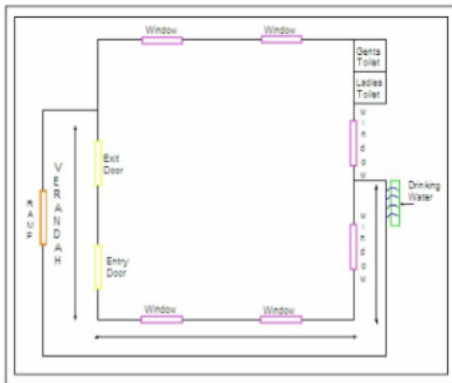

নির্বাচক নিবন্ধন আধিকারিকের স্বাক্ষর

Nazri Naksha

Google Map View

Polling Station Building Front View

Polling Station Front View

Cad View

Key MAP View

1	YMQ2957058	নাম : লালবাহাদুর যাদব পিতার নাম: মেওয়া লাল যাদব বাড়ির নং : 118 বয়স : 25 লিঙ্গ : পুরুষ	ফটো উপলব্ধ	2	GZG2028991	নাম : রাহুল গুপ্তা পিতার নাম: পঞ্চানন্দ গুপ্তা বাড়ির নং : 118 বয়স : 38 লিঙ্গ : পুরুষ	ফটো উপলব্ধ	3	YMQ2224590	নাম : শিল্পা গুপ্তা পিতার নাম: পঞ্চানন্দ গুপ্তা বাড়ির নং : 118 বয়স : 33 লিঙ্গ : মহিলা	ফটো উপলব্ধ
4	YMQ2761088	নাম : চন্দানি গুপ্তা স্বামীর নাম: রাহুল গুপ্তা বাড়ির নং : 118 বয়স : 32 লিঙ্গ : মহিলা	ফটো উপলব্ধ	# 5	YMQ1571504	নাম : কানাইয়া পাণ্ডে পিতার নাম: বিসম্বর নাথ পাণ্ডে বাড়ির নং : 118 বয়স : 53 লিঙ্গ : পুরুষ	ফটো উপলব্ধ	6	YMQ2224582	নাম : অঞ্জলি পাণ্ডে স্বামীর নাম: কানাইয়া পাণ্ডে বাড়ির নং : 118 বয়স : 43 লিঙ্গ : মহিলা	ফটো উপলব্ধ
7	WB/21/144/090344	নাম : নিমহি গোস্ব পিতার নাম: কিণু রাম গোস্ব বাড়ির নং : 118FL-2 বয়স : 71 লিঙ্গ : পুরুষ	ফটো উপলব্ধ	8	WB/21/144/090013	নাম : রজ কুমার সীজ পিতার নাম: বিক্রম সীজ বাড়ির নং : 118 Top বয়স : 73 লিঙ্গ : পুরুষ	ফটো উপলব্ধ	9	GZG1472091	নাম : পংকজ ক্র . সীজ পিতার নাম: রজ ক্র . সীজ বাড়ির নং : 118 Top বয়স : 45 লিঙ্গ : পুরুষ	ফটো উপলব্ধ
10	YMQ3214970	নাম : বেবি সিংহ স্বামীর নাম: পঙ্কজ কুমার সিংহ বাড়ির নং : 118 বয়স : 35 লিঙ্গ : মহিলা	ফটো উপলব্ধ	11	WB/21/144/090103	নাম : কুমুদ কুমার সেন্সরায় পিতার নাম: রমেশ চ . সেন্সরায় বাড়ির নং : 120F/2 বয়স : 70 লিঙ্গ : পুরুষ	ফটো উপলব্ধ	12	GZG2029015	নাম : নিকুঞ্জ সেন্সরায় পিতার নাম: কুমুদ কুমার সেন্সরায় বাড়ির নং : 120F/2 বয়স : 39 লিঙ্গ : পুরুষ	ফটো উপলব্ধ
13	GZG1472232	নাম : শকুনতলা দেবী অগরওয়াল স্বামীর নাম: গোপাল অগরওয়াল বাড়ির নং : 122 বয়স : 77 লিঙ্গ : মহিলা	ফটো উপলব্ধ	14	GZG2029031	নাম : সুমীত অগরওয়াল পিতার নাম: গোপাল অগরওয়াল বাড়ির নং : 122 বয়স : 38 লিঙ্গ : পুরুষ	ফটো উপলব্ধ	15	GZG2029023	নাম : কাশ্যপ আগরওয়াল পিতার নাম: মোহন কুমার আগরওয়াল বাড়ির নং : 122 বয়স : 38 লিঙ্গ : পুরুষ	ফটো উপলব্ধ
16	WB/21/144/090434	নাম : সংজীব ক্র . শর্মা পিতার নাম: ধনচোলিয়া চিরঞ্জি লাল শর্মা বাড়ির নং : 122 বয়স : 71 লিঙ্গ : পুরুষ	ফটো উপলব্ধ	17	WB/21/144/090433	নাম : মঞ্জুলতা শর্মা পিতার নাম: সংজীব শর্মা বাড়ির নং : 122 বয়স : 66 লিঙ্গ : মহিলা	ফটো উপলব্ধ	18	WB/21/144/090346	নাম : শঞ্জয় শ্রফ পিতার নাম: কিষণ শ্রফ বাড়ির নং : 122F/2 বয়স : 54 লিঙ্গ : পুরুষ	ফটো উপলব্ধ
19	WB/21/144/090388	নাম : প্রেম শ্রফ পিতার নাম: কিষণ শ্রফ বাড়ির নং : 122F/2 বয়স : 52 লিঙ্গ : পুরুষ	ফটো উপলব্ধ	20	WB/21/144/090373	নাম : শশি দেবী অগরওয়াল স্বামীর নাম: কক্ষ ক্র . অগরওয়াল বাড়ির নং : 122F/3 বয়স : 66 লিঙ্গ : মহিলা	ফটো উপলব্ধ	21	WB/21/144/090374	নাম : মমতা দেবী অগরওয়াল স্বামীর নাম: মোহন কুমার অগরওয়াল বাড়ির নং : 122F/3 বয়স : 57 লিঙ্গ : মহিলা	ফটো উপলব্ধ
22	YMQ1374248	নাম : অনুজ জালান মায়ের নাম: অঞ্জু জালান বাড়ির নং : 124 বয়স : 38 লিঙ্গ : পুরুষ	ফটো উপলব্ধ	23	WB/21/144/090232	নাম : ধুব কুমার জালান পিতার নাম: বদী প্রসাদ জালান বাড়ির নং : 124 বয়স : 74 লিঙ্গ : পুরুষ	ফটো উপলব্ধ	24	WB/21/144/090222	নাম : উমা দেবী জালান স্বামীর নাম: বসন্ত কুমার জালান বাড়ির নং : 124 বয়স : 66 লিঙ্গ : মহিলা	ফটো উপলব্ধ
25	GZG1804038	নাম : সুধা জালান স্বামীর নাম: পবন কুমার জালান বাড়ির নং : 124 বয়স : 62 লিঙ্গ : মহিলা	ফটো উপলব্ধ	26	CHX1685981	নাম : মীনাক্ষী জালান স্বামীর নাম: বিকাশ জালান বাড়ির নং : 124 বয়স : 50 লিঙ্গ : মহিলা	ফটো উপলব্ধ	27	GZG1804046	নাম : রাজেশ জালান পিতার নাম: ধুব কুমার জালান বাড়ির নং : 124 বয়স : 48 লিঙ্গ : পুরুষ	ফটো উপলব্ধ
28	GZG1804053	নাম : প্রকাশ জালান পিতার নাম: ধুব কুমার জালান বাড়ির নং : 124 বয়স : 46 লিঙ্গ : পুরুষ	ফটো উপলব্ধ	29	YMQ2607067	নাম : রেখা জালান স্বামীর নাম: কমল জালান বাড়ির নং : 124 বয়স : 46 লিঙ্গ : মহিলা	ফটো উপলব্ধ	30	YMQ1949411	নাম : অঙ্কিতা জালান পিতার নাম: অশোক জালান বাড়ির নং : 124 বয়স : 35 লিঙ্গ : মহিলা	ফটো উপলব্ধ