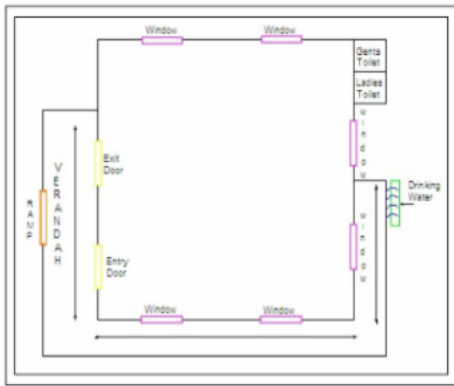

নির্বাচক নিবন্ধন আধিকারিকের স্বাক্ষর

Nazri Naksha

Google Map View

Polling Station Building Front View

Polling Station Front View

Cad View

Key MAP View

ভাগ নং, নাম : 1-রাম লোচন মল্লিক স্ট্রীট