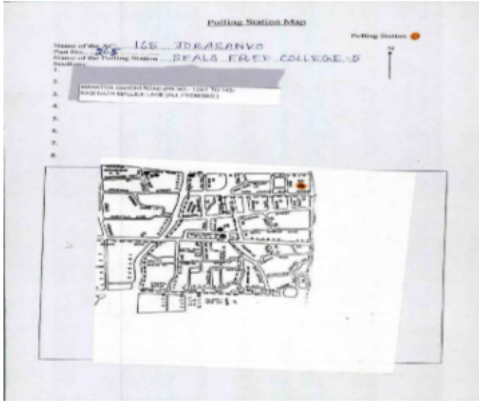

Nazri Naksha