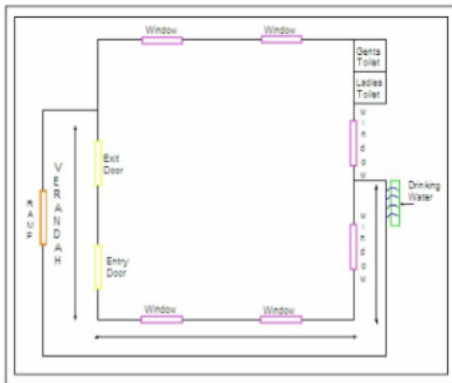

নির্বাচক নিবন্ধন আধিকারিকের স্বাক্ষর

Nazri Naksha

Google Map View

Polling Station Building Front View

Polling Station Front View

Cad View

Key MAP View

1 নাম : মণিষা ভাটি স্বামীর নাম: অশোক ভাটি বাড়ির নং : 11 বয়স : 43 লিঙ্গ : মহিলা	GZG1484120 ফটো উপলব্ধ	2 নাম : শ্রেয়া দাস পিতার নাম: প্রদীপ দাস বাড়ির নং : 11/13 বয়স : 22 লিঙ্গ : মহিলা	YMQ3192804 ফটো উপলব্ধ	3 নাম : পিংকি ডাস স্বামীর নাম: অনিল কুমার ডাস বাড়ির নং : 11 বয়স : 44 লিঙ্গ : মহিলা	GZG1484096 ফটো উপলব্ধ
4 নাম : সোন দাস মায়ের নাম: কিরন দাস বাড়ির নং : 11 বয়স : 31 লিঙ্গ : পুরুষ	YMQ2890531 ফটো উপলব্ধ	5 নাম : সুরেশ সিং পিতার নাম: সীতুপাল সিং বাড়ির নং : 11 বয়স : 61 লিঙ্গ : পুরুষ	GZG1812254 ফটো উপলব্ধ	6 নাম : করণ সিংহ পিতার নাম: সুরেশ সিংহ বাড়ির নং : 11 বয়স : 38 লিঙ্গ : পুরুষ	GZG2029585 ফটো উপলব্ধ
7 নাম : রাজবাহাদুর সিং কুশুহ পিতার নাম: অক্ষয় সিং কুশুহ বাড়ির নং : 11 বয়স : 77 লিঙ্গ : পুরুষ	WB/21/144/096201 ফটো উপলব্ধ	8 নাম : নেহা দাস পিতার নাম: বান্টু কুমার দাস বাড়ির নং : 11/3 বয়স : 23 লিঙ্গ : মহিলা	YMQ3099272 ফটো উপলব্ধ	9 নাম : বণ্টু কুমার দাস পিতার নাম: শিব নারায়ণ দাস বাড়ির নং : 11/13 বয়স : 55 লিঙ্গ : পুরুষ	WB/21/144/096426 ফটো উপলব্ধ
10 নাম : ঋনা ডাস স্বামীর নাম: বণ্টু ডাস বাড়ির নং : 11/13 বয়স : 44 লিঙ্গ : মহিলা	GZG1484112 ফটো উপলব্ধ	11 নাম : প্রীতি দাস স্বামীর নাম: সতীশ কুমার দাস বাড়ির নং : 11/13 বয়স : 38 লিঙ্গ : মহিলা	YMQ2097749 ফটো উপলব্ধ	12 নাম : রবি কুমার দাস মায়ের নাম: কিরন দাস বাড়ির নং : 11/13 বয়স : 36 লিঙ্গ : পুরুষ	YMQ2097731 ফটো উপলব্ধ
13 নাম : স্নেহা দাস পিতার নাম: বান্টু কুমার দাস বাড়ির নং : 11/13 বয়স : 26 লিঙ্গ : মহিলা	YMQ2988780 ফটো উপলব্ধ	14 নাম : সন্দীপ দাস পিতার নাম: প্রদীপ কুমার দাস বাড়ির নং : 11/13 বয়স : 25 লিঙ্গ : পুরুষ	YMQ3042637 ফটো উপলব্ধ	15 নাম : তানিশা দাস পিতার নাম: অনিল কুমার দাস বাড়ির নং : 11/13 বয়স : 21 লিঙ্গ : মহিলা	YMQ3160603 ফটো উপলব্ধ
16 নাম : শঙ্কর গুপ্তা পিতার নাম: গুরু চরণ গুপ্তা বাড়ির নং : 11/13 বয়স : 55 লিঙ্গ : পুরুষ	YMQ2382703 ফটো উপলব্ধ	17 নাম : ডলি গুপ্তা পিতার নাম: সুরেশ কুমার গুপ্তা বাড়ির নং : 11/13 বয়স : 34 লিঙ্গ : মহিলা	YMQ2382679 ফটো উপলব্ধ	18 নাম : কৃষ্ণ গুপ্তা পিতার নাম: সুরেশ কুমার গুপ্তা বাড়ির নং : 11/13 বয়স : 32 লিঙ্গ : পুরুষ	YMQ2382687 ফটো উপলব্ধ
19 নাম : জগত নারায়ণ পাণ্ডে পিতার নাম: কেওয়ালা প্রোস . পাণ্ডে বাড়ির নং : 11/13 বয়স : 59 লিঙ্গ : পুরুষ	GZG1088392 ফটো উপলব্ধ	20 নাম : অজয় কুমার সিং পিতার নাম: প্রদীপ সিং বাড়ির নং : 11/13 বয়স : 33 লিঙ্গ : পুরুষ	YMQ2382695 ফটো উপলব্ধ	21 নাম : অরোবিন্দ বহাওয়াত পিতার নাম: দলন্দজী বহাওয়াত বাড়ির নং : 11/13F/1 বয়স : 70 লিঙ্গ : পুরুষ	WB/21/144/096446 ফটো উপলব্ধ
22 নাম : মংজু বহাওয়াত স্বামীর নাম: অরোবিন্দ বহাওয়াত বাড়ির নং : 11/13F/1 বয়স : 62 লিঙ্গ : মহিলা	WB/21/144/096127 ফটো উপলব্ধ	23 নাম : মোটী বহাওয়াত পিতার নাম: জশরন বহাওয়াত বাড়ির নং : 11/13F/1 বয়স : 61 লিঙ্গ : পুরুষ	YMQ3209400 ফটো উপলব্ধ	24 নাম : সুরেশ বহাওয়াত পিতার নাম: বীজয় সীজয় বহাওয়াত বাড়ির নং : 11/13F/1 বয়স : 52 লিঙ্গ : পুরুষ	WB/21/144/096453 ফটো উপলব্ধ
25 নাম : রমেশ কুমার গুপ্তা পিতার নাম: বসুদেবা গুপ্তা বাড়ির নং : 11/13F/1 বয়স : 71 লিঙ্গ : পুরুষ	WB/21/144/096306 ফটো উপলব্ধ	26 নাম : সুরেশ কুমার গুপ্তা পিতার নাম: বসুদেবা গুপ্তা বাড়ির নং : 11/13F/1 বয়স : 66 লিঙ্গ : পুরুষ	WB/21/144/096409 ফটো উপলব্ধ	27 নাম : লক্ষি দেবী গুপ্তা স্বামীর নাম: সুরেশ কুমার গুপ্তা বাড়ির নং : 11/13F/1 বয়স : 54 লিঙ্গ : মহিলা	WB/21/144/096410 ফটো উপলব্ধ
28 নাম : মীরা খন্না স্বামীর নাম: কমল খন্না বাড়ির নং : 11/13 বয়স : 70 লিঙ্গ : মহিলা	GZG1482082 ফটো উপলব্ধ	29 নাম : প্রকাশ মুল্ল পিতার নাম: রাম রতন মুল্ল বাড়ির নং : 11/13F/1 বয়স : 61 লিঙ্গ : পুরুষ	GZG1482116 ফটো উপলব্ধ	30 নাম : নবনিত মুল্ল পিতার নাম: রাম রতন মুল্ল বাড়ির নং : 11/13F/1 বয়স : 58 লিঙ্গ : পুরুষ	WB/21/144/096438 ফটো উপলব্ধ