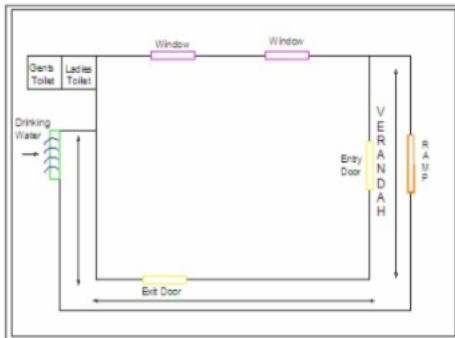

নির্বাচক নিবন্ধন আধিকারিকের স্বাক্ষর

Nazri Naksha

Google Map View

Polling Station Building Front View

Polling Station Front View

Cad View

Key MAP View

1	YMQ2328482	ফটো উপলব্ধ	2	DPD2222586	ফটো উপলব্ধ	3	YMQ3051570	ফটো উপলব্ধ
নাম : কমলেশ দেবী স্বামীর নাম: অশোক কুমার সিং বাড়ির নং : 1 বয়স : 63 লিঙ্গ : মহিলা			নাম : সোমনাথ হর্ষ পিতার নাম: লোকনাথ হর্ষ বাড়ির নং : 1 বয়স : 39 লিঙ্গ : পুরুষ			নাম : অশোক কুমার সিং পিতার নাম: রামেশ্বর সিং বাড়ির নং : 1 বয়স : 63 লিঙ্গ : পুরুষ		
4	DPD0297531	ফটো উপলব্ধ	5	YMQ3051513	ফটো উপলব্ধ	6	YMQ2073351	ফটো উপলব্ধ
নাম : ধরমেন্দ্র সীঙ্গ পিতার নাম: দুলাল সীঙ্গ বাড়ির নং : 1 বয়স : 53 লিঙ্গ : পুরুষ			নাম : অনূজ কুমার সিং পিতার নাম: অশোক কুমার সিং বাড়ির নং : 1 বয়স : 41 লিঙ্গ : পুরুষ			নাম : নিক্কি সিং পিতার নাম: ধর্মেন্দ্র সিং বাড়ির নং : 1 বয়স : 34 লিঙ্গ : মহিলা		
7	YMQ2328607	ফটো উপলব্ধ	8	YMQ2926962	ফটো উপলব্ধ	9	DPD0297200	ফটো উপলব্ধ
নাম : নন্দিনী সিং পিতার নাম: ধর্মেন্দ্র সিং বাড়ির নং : 1 বয়স : 32 লিঙ্গ : মহিলা			নাম : বিশাল সিং পিতার নাম: ধর্মেন্দ্র সিং বাড়ির নং : 1 বয়স : 29 লিঙ্গ : পুরুষ			নাম : রচনা ব্যাস পিতার নাম: গণেশ গোপাল ব্যাস বাড়ির নং : 1 বয়স : 51 লিঙ্গ : মহিলা		
10	WB/21/142/270450	ফটো উপলব্ধ	11	WB/21/142/270506	ফটো উপলব্ধ	12	DPD0717816	ফটো উপলব্ধ
নাম : জয়ন্ত মুললিক পিতার নাম: দমদর মুললিক বাড়ির নং : 1/1 বয়স : 66 লিঙ্গ : পুরুষ			নাম : সব্রত মুললিক পিতার নাম: দমদর মুললিক বাড়ির নং : 1/1 বয়স : 65 লিঙ্গ : পুরুষ			নাম : সোমা মুললিক স্বামীর নাম: জয়ন্ত মুললিক বাড়ির নং : 1/1 বয়স : 59 লিঙ্গ : মহিলা		
13	YMQ2724870	ফটো উপলব্ধ	14	YMQ3078896	ফটো উপলব্ধ	Q 15	YMQ2724920	ফটো উপলব্ধ
নাম : সৌমজিত মল্লিক পিতার নাম: জয়ন্ত মল্লিক বাড়ির নং : 1/1 বয়স : 30 লিঙ্গ : পুরুষ			নাম : শ্রেয়সী মল্লিক পিতার নাম: সুব্রত মল্লিক বাড়ির নং : 1/1 বয়স : 27 লিঙ্গ : মহিলা			নাম : মঞ্জু লতা হর্ষ পিতার নাম: মহেশ কুমার হর্ষ বাড়ির নং : 1/2A বয়স : 47 লিঙ্গ : মহিলা		
16	YMQ1521665	ফটো উপলব্ধ	17	YMQ1521673	ফটো উপলব্ধ	18	YMQ3135332	ফটো উপলব্ধ
নাম : মনিষ হর্ষ পিতার নাম: লোকনাথ হর্ষ বাড়ির নং : 1/2A বয়স : 35 লিঙ্গ : পুরুষ			নাম : অঙ্কিত হর্ষ পিতার নাম: লোকনাথ হর্ষ বাড়ির নং : 1/2A বয়স : 35 লিঙ্গ : পুরুষ			নাম : নিশা হর্ষ স্বামীর নাম: মনীষ হর্ষ বাড়ির নং : 1/2A বয়স : 34 লিঙ্গ : মহিলা		
19	YMQ2909182	ফটো উপলব্ধ	20	DPD0297192	ফটো উপলব্ধ	21	DPD1792035	ফটো উপলব্ধ
নাম : গলেশ হার্স পিতার নাম: মহেশ কুমার হার্স বাড়ির নং : 1/2A বয়স : 27 লিঙ্গ : পুরুষ			নাম : রাধা টোডি স্বামীর নাম: বিজেশ টোডি বাড়ির নং : 1/2A বয়স : 58 লিঙ্গ : মহিলা			নাম : দুর্গা ব্যাস স্বামীর নাম: সুব্রত ব্যাস বাড়ির নং : 1/2A বয়স : 45 লিঙ্গ : মহিলা		
22	DPD2123636	ফটো উপলব্ধ	23	YMQ2978575	ফটো উপলব্ধ	24	WB/21/142/270143	ফটো উপলব্ধ
নাম : অশিষ ব্যাস পিতার নাম: মনমহন ব্যাস বাড়ির নং : 1/2A বয়স : 41 লিঙ্গ : পুরুষ			নাম : ঋতিকা ব্যাস মায়ের নাম: দুর্গা ব্যাস বাড়ির নং : 1/2A বয়স : 25 লিঙ্গ : মহিলা			নাম : মহেশ কুমার হর্ষ পিতার নাম: জগদীশ চন্দ্র হর্ষ বাড়ির নং : 1/2A F/2 বয়স : 55 লিঙ্গ : পুরুষ		
25	YMQ3142528	ফটো উপলব্ধ	26	WB/21/142/270319	ফটো উপলব্ধ	27	WB/21/142/270041	ফটো উপলব্ধ
নাম : লোকনাথ হর্ষ পিতার নাম: জগদীশ চাঁদ হর্ষ বাড়ির নং : 1/2A/F/2 বয়স : 61 লিঙ্গ : পুরুষ			নাম : আরতি দেবী হর্ষ স্বামীর নাম: লোকনাথ হর্ষ বাড়ির নং : 1/2A/F/2 বয়স : 56 লিঙ্গ : মহিলা			নাম : বিজেশ টোডি পিতার নাম: রাম গোপাল টোডি বাড়ির নং : 1/2A/F/2 বয়স : 63 লিঙ্গ : পুরুষ		
28	YMQ2848075	ফটো উপলব্ধ	29	WB/21/142/270173	ফটো উপলব্ধ	30	DPD0297242	ফটো উপলব্ধ
নাম : আয়ুশ টোডি পিতার নাম: বিজেশ টোডি বাড়ির নং : 1/2A/F/2 বয়স : 35 লিঙ্গ : পুরুষ			নাম : শ্রী গোপাল ব্যাস পিতার নাম: মনমহন ব্যাস বাড়ির নং : 1/2AF-1 বয়স : 79 লিঙ্গ : পুরুষ			নাম : মনমহন ব্যাস পিতার নাম: পদ্মলাল ব্যাস বাড়ির নং : 1/2AF-1 বয়স : 66 লিঙ্গ : পুরুষ		